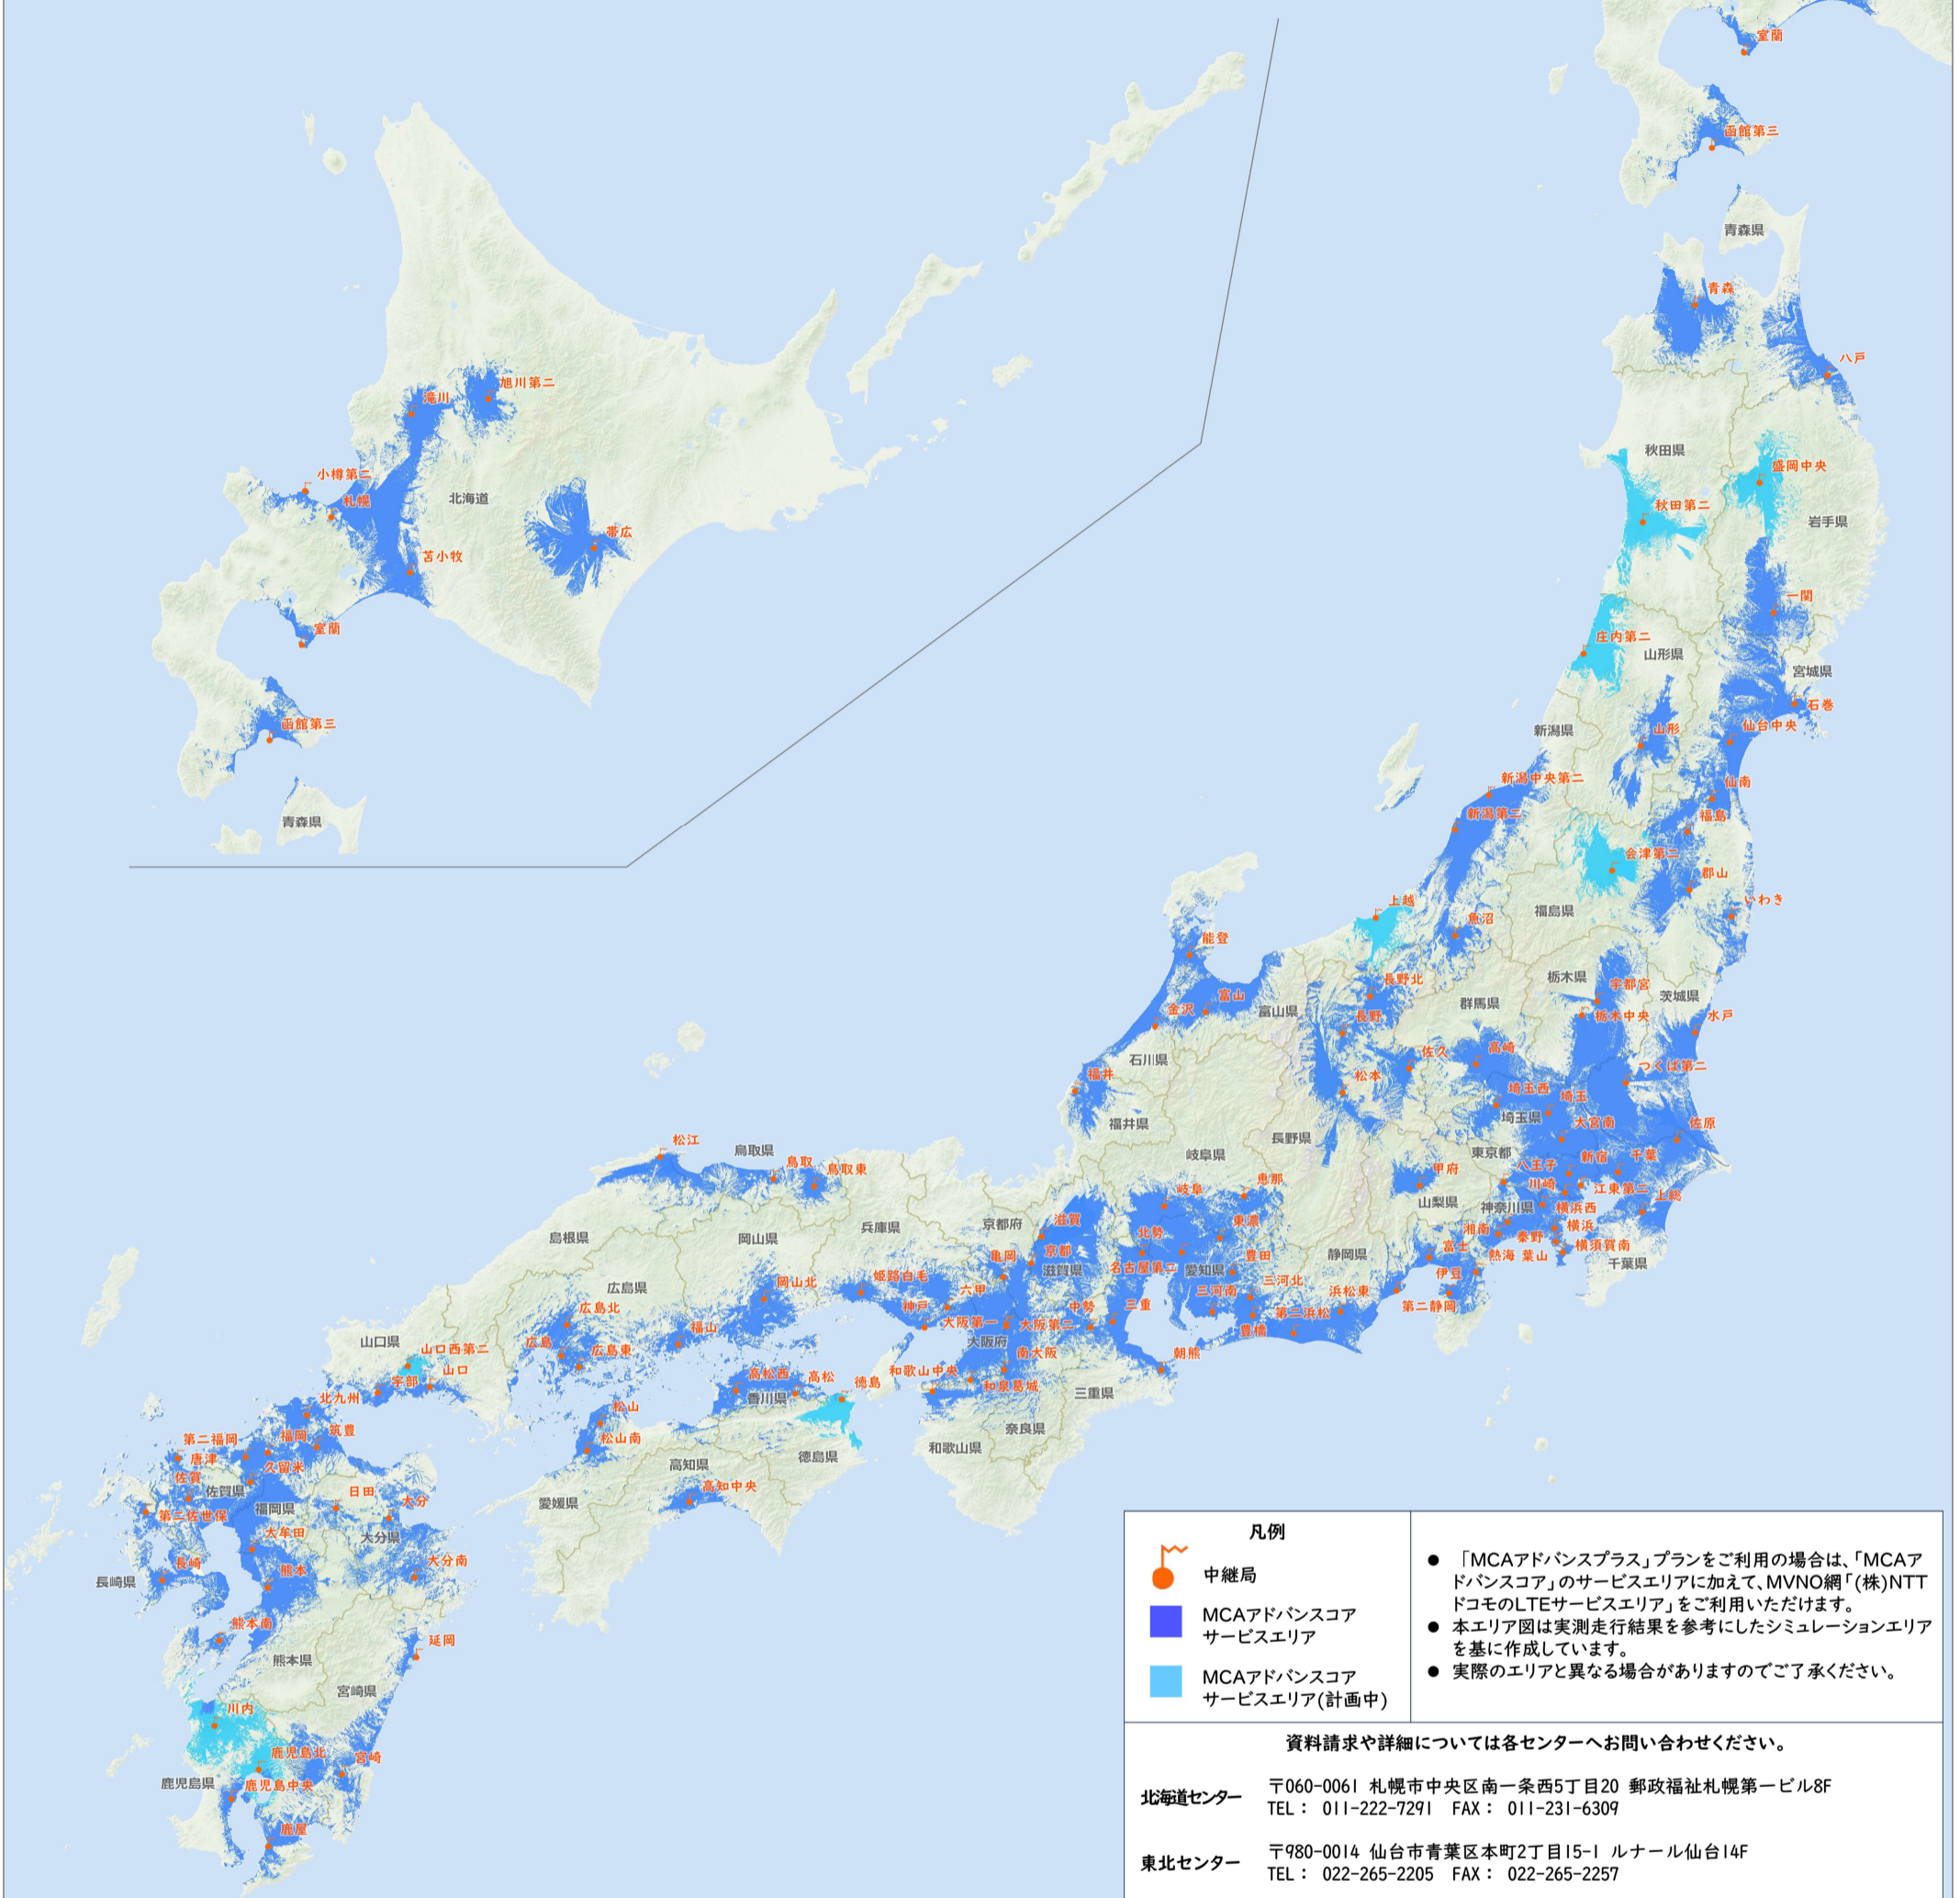

MCAアドバンス

サービスエリア図

| 凡例 | |
|----|-------------------------|
| | 中継局 |
| | MCAアドバンスコア サービスエリア |
| | MCAアドバンスコア サービスエリア(計画中) |

- 「MCAアドバンスプラス」プランをご利用の場合は、「MCAアドバンスコア」のサービスエリアに加えて、MVNO網「(株)NTTドコモ」のLTEサービスエリアをご利用いただけます。
- 本エリア図は実測走行結果を参考にしたシミュレーションエリアを基に作成しています。
- 実際のエリアと異なる場合がありますのでご了承ください。