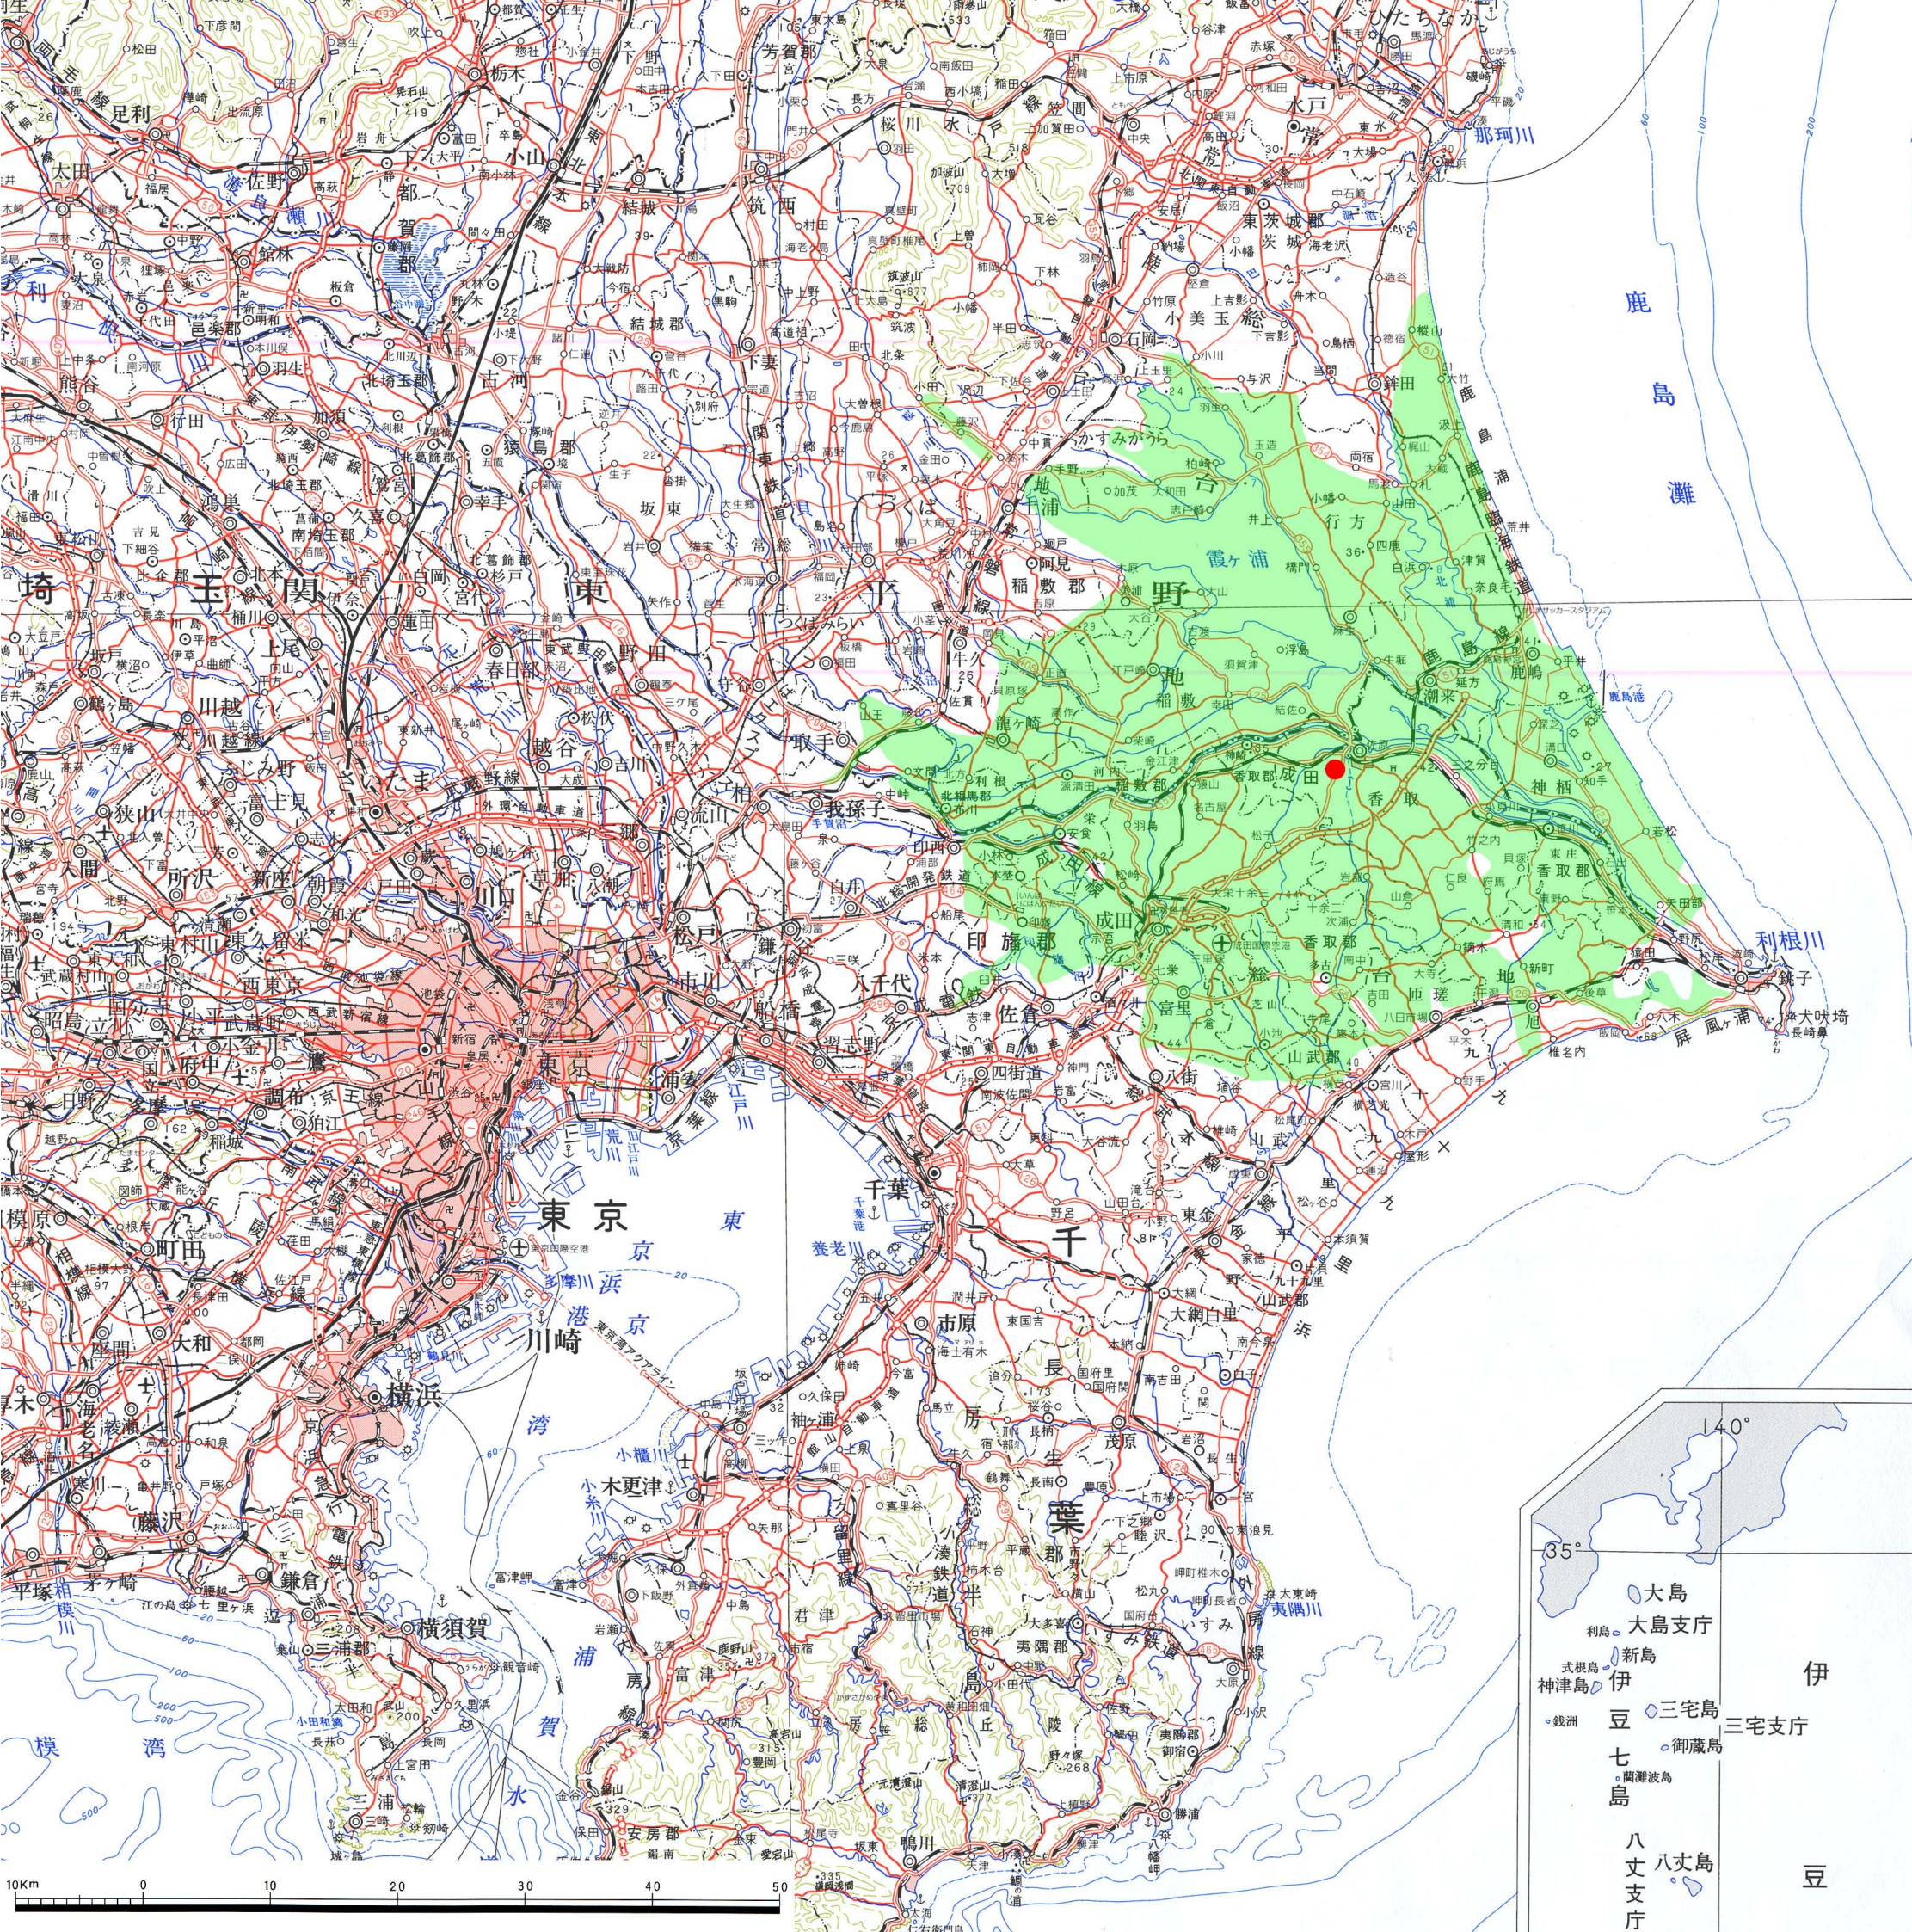

未来にアクセス エムシーアクセス

アーバン関東 佐原中継局 サービスエリア図

凡例

70%以上の地点において、メリット3以上の通話ができる地域

注 移動局空中線 地上高 約1.5m
Gi : 4.0dBi (5Dケーブル 5m)

サービスエリア内では、車載端末で移動しながらほとんど支障なく通話できますが、トンネル、地下街、建物内、ビル影等で電波が弱いか届かない場所などでは通話が途切れたり、ご使用になれないことがあります。またアンテナ一体型の携帯型やポータブル型の無線機をご使用になる場合は、エリアが若干狭くなることがあります。
また、指令局や防災無線同報子局については、電波を良好に受信できる場所に適切なアンテナを設置する必要があります。一方、屋上や柱などアンテナを高い場所に設置する場合には、サービスエリアの外でも通話できる場合がありますので詳しくは最寄の販売店やセンターにご相談ください。

一般財団法人移動無線センター 関東センター

東京都新宿区西新宿3-7-1 新宿パークタワー34F
TEL 03(5323)5510 FAX 03(5323)5532

この地図は、国土地理院長の承認を得て、同院発行の50万分の1 地方図を複製したものである。
(承認番号 平23情複、第675号)

- 大島 大島支庁
- 新島 伊豆支庁
- 伊豆 三宅支庁
- 三宅支庁
- 御蔵島 伊豆支庁
- 八丈支庁
- 八丈島