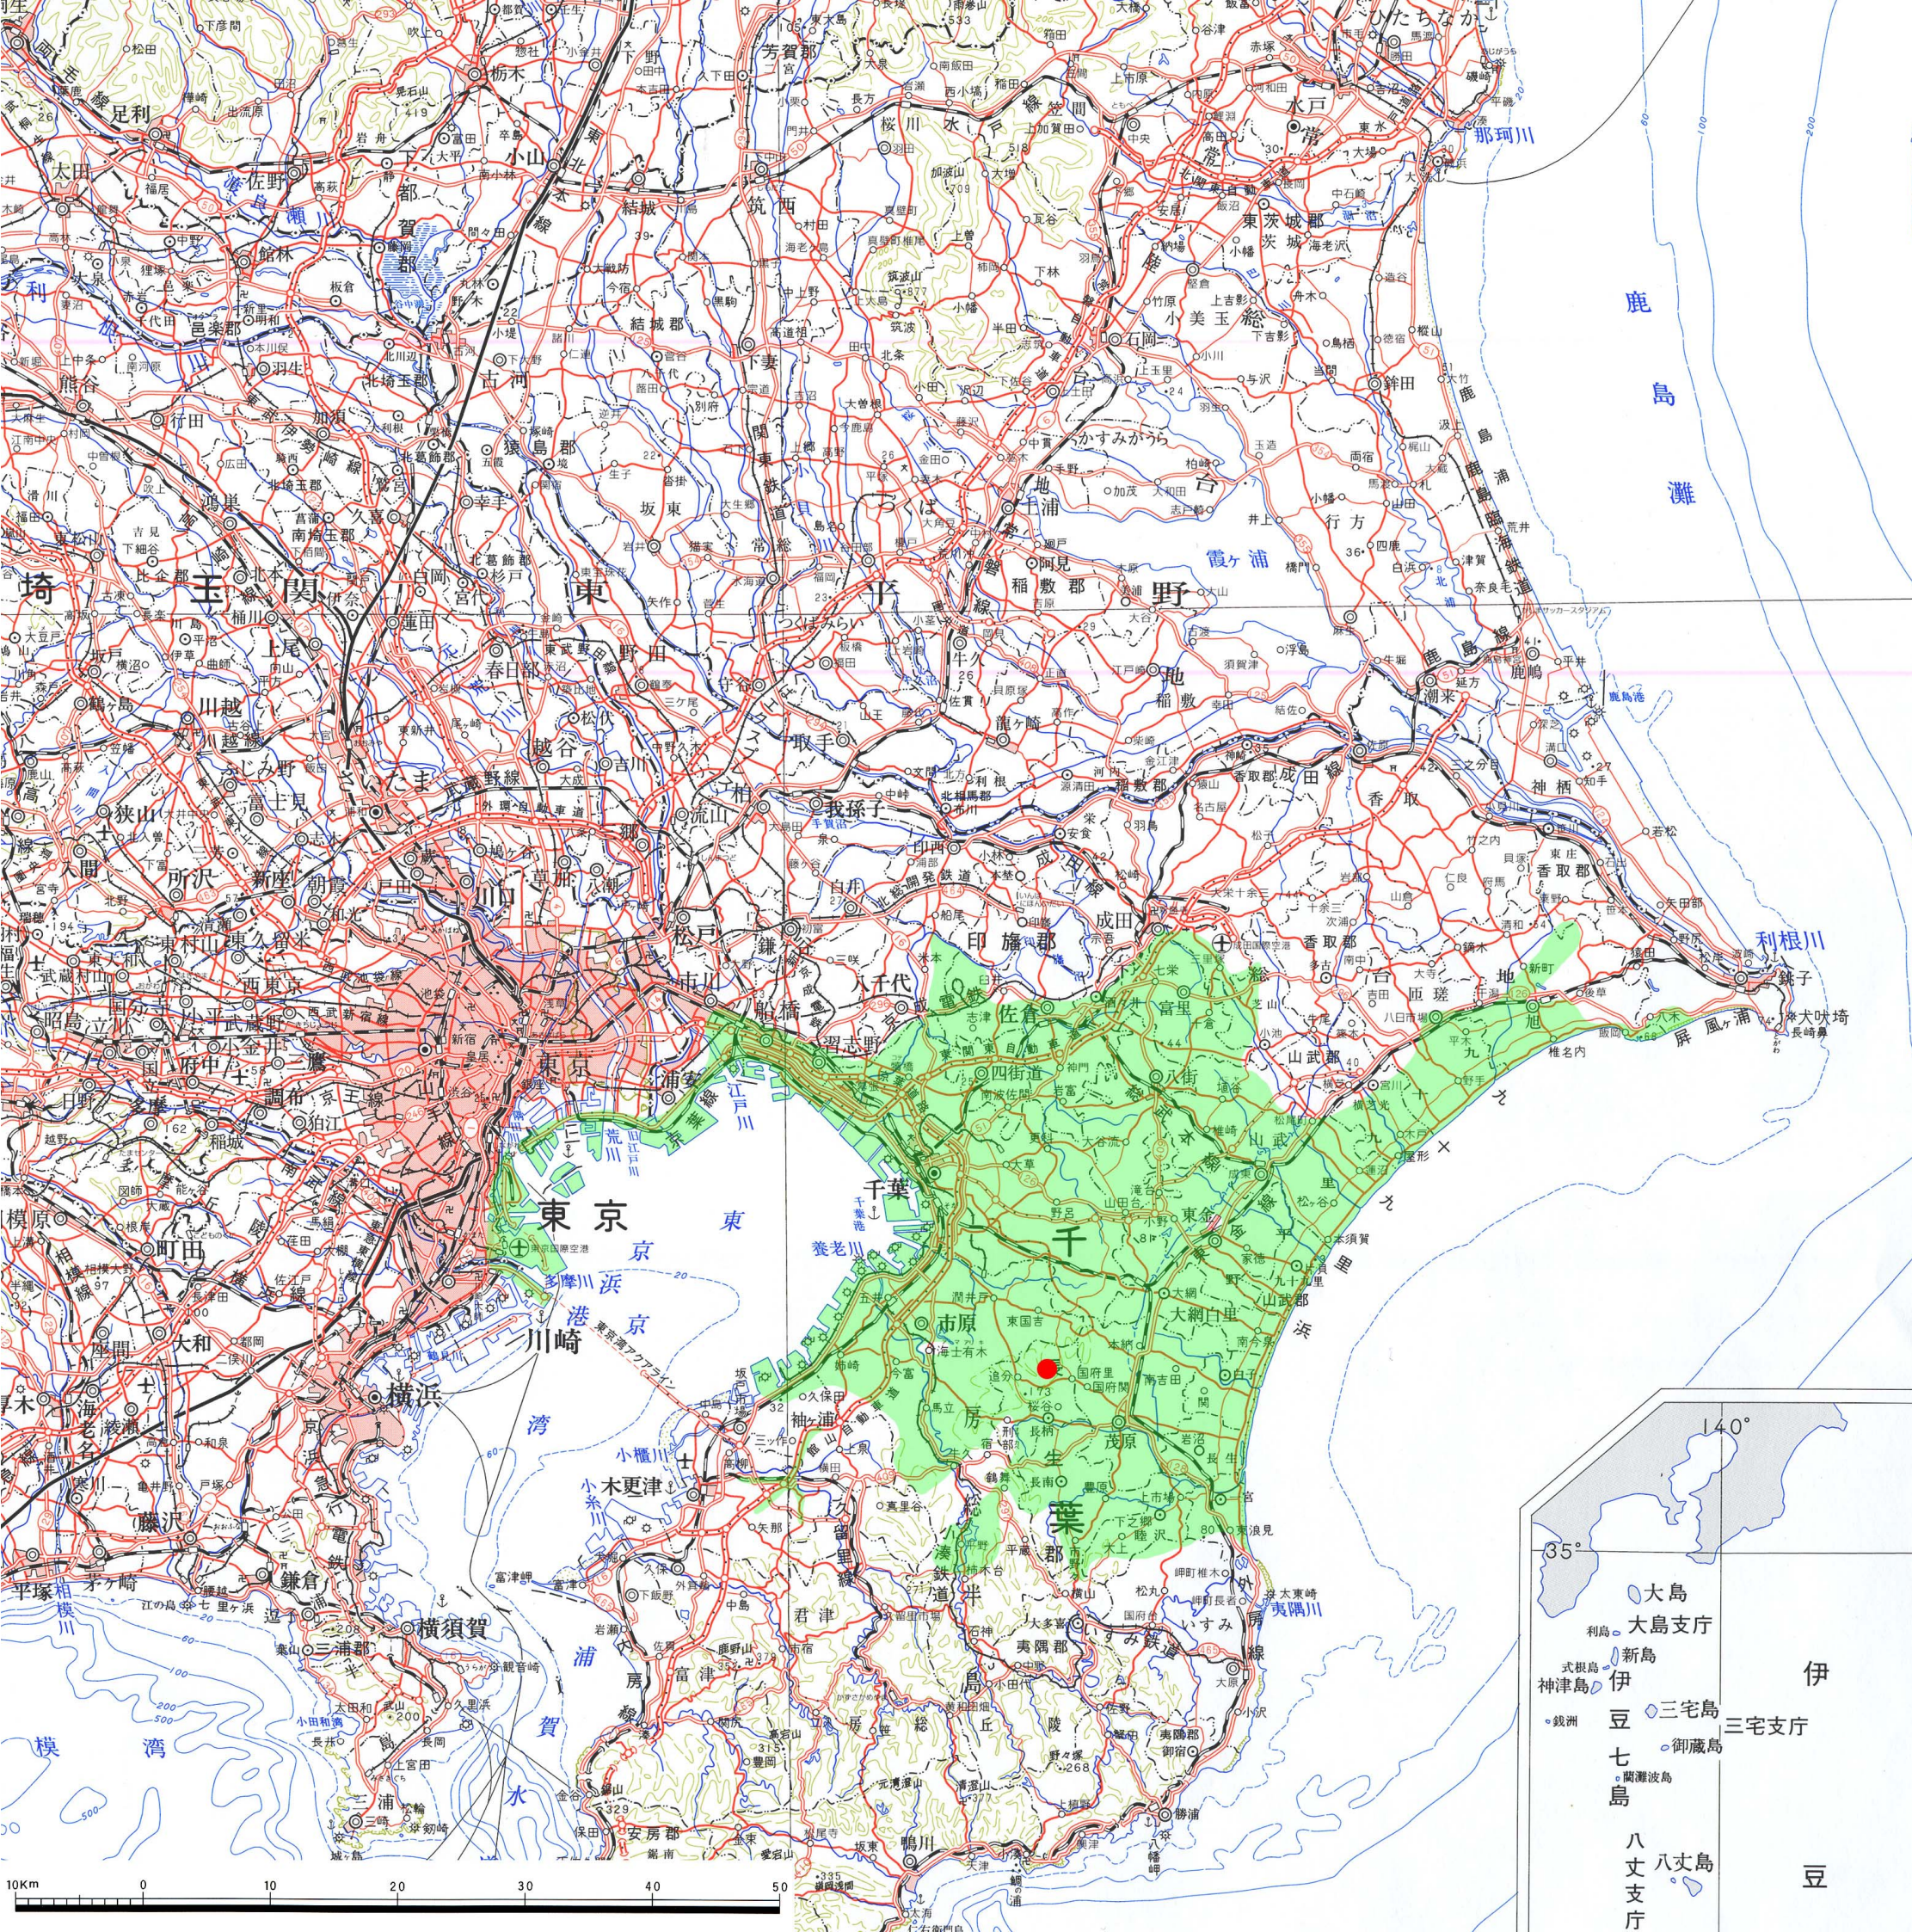

未来にアクセス エムシーアクセス

上総中継局 サービスエリア図

凡例

 70%以上の地点において、メリット3以上の通話ができる地域

注 移動局空中線 地上高 約1.5m
Gi : 4.0dBi (5Dケーブル 5m)

サービスエリア内では、車載端末で移動しながらほとんど支障なく通話できますが、トンネル、地下街、建物内、ビル影等で電波が弱いか届かない場所などでは通話が途切れたり、ご使用になれないことがあります。またアンテナ一体型の携帯型やポータブル型の無線機をご使用になる場合は、エリアが若干狭くなることがあります。
また、指令局や防災無線同報子局については、電波を良好に受信できる場所に適切なアンテナを設置する必要があります。一方、屋上や柱などアンテナを高い場所に設置する場合には、サービスエリアの外でも通話できる場合がありますので詳しくは最寄の販売店やセンターにご相談ください。