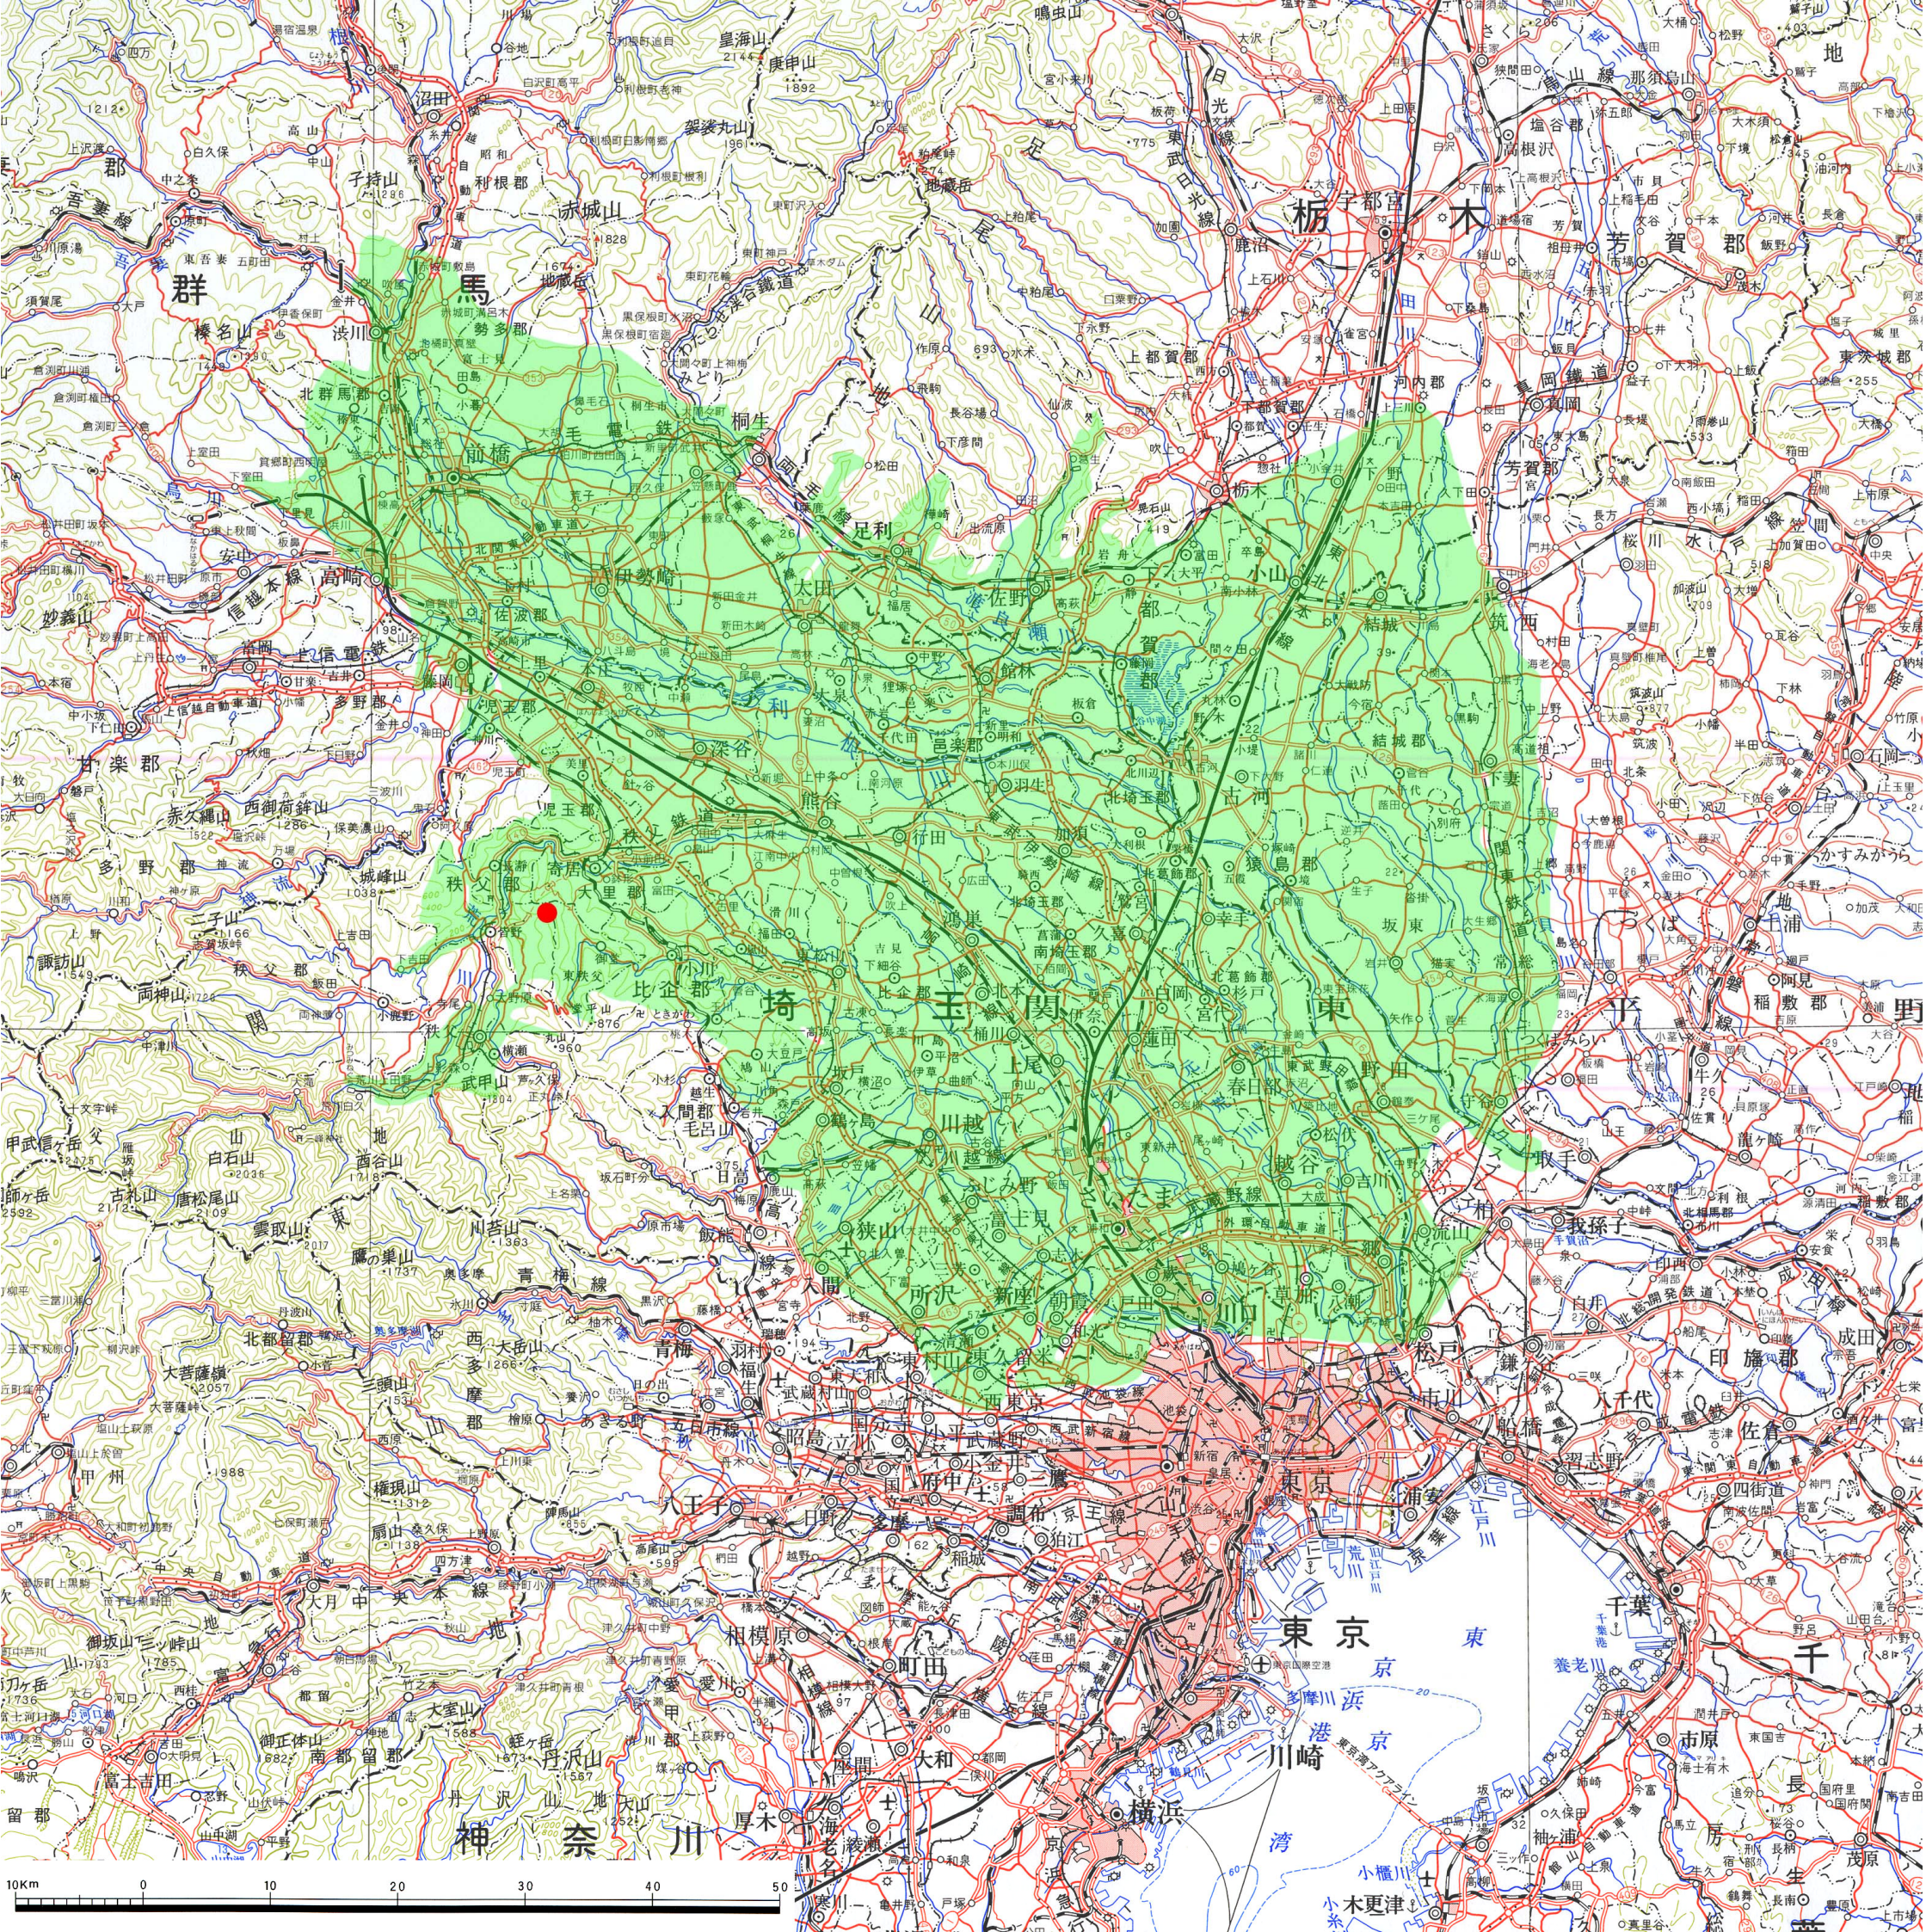

未来にアクセス エムシーアクセス

# 埼玉西中継局 サービスエリア図

凡 例	
	70%以上の地点において、メリット3以上の通話ができる地域
注 移動局空中線 地上高 約1.5m Gi : 4.0dBi (5Dケーブル 5m)	

サービスエリア内では、車載端末で移動しながらほとんど支障なく通話できますが、トンネル、地下街、建物内、ビル影等で電波が弱いか届かない場所などでは通話が途切れたり、ご使用になれないことがあります。またアンテナ体型の携帯型やポータブル型の無線機をご使用になる場合は、エリアが若干狭くなることがあります。