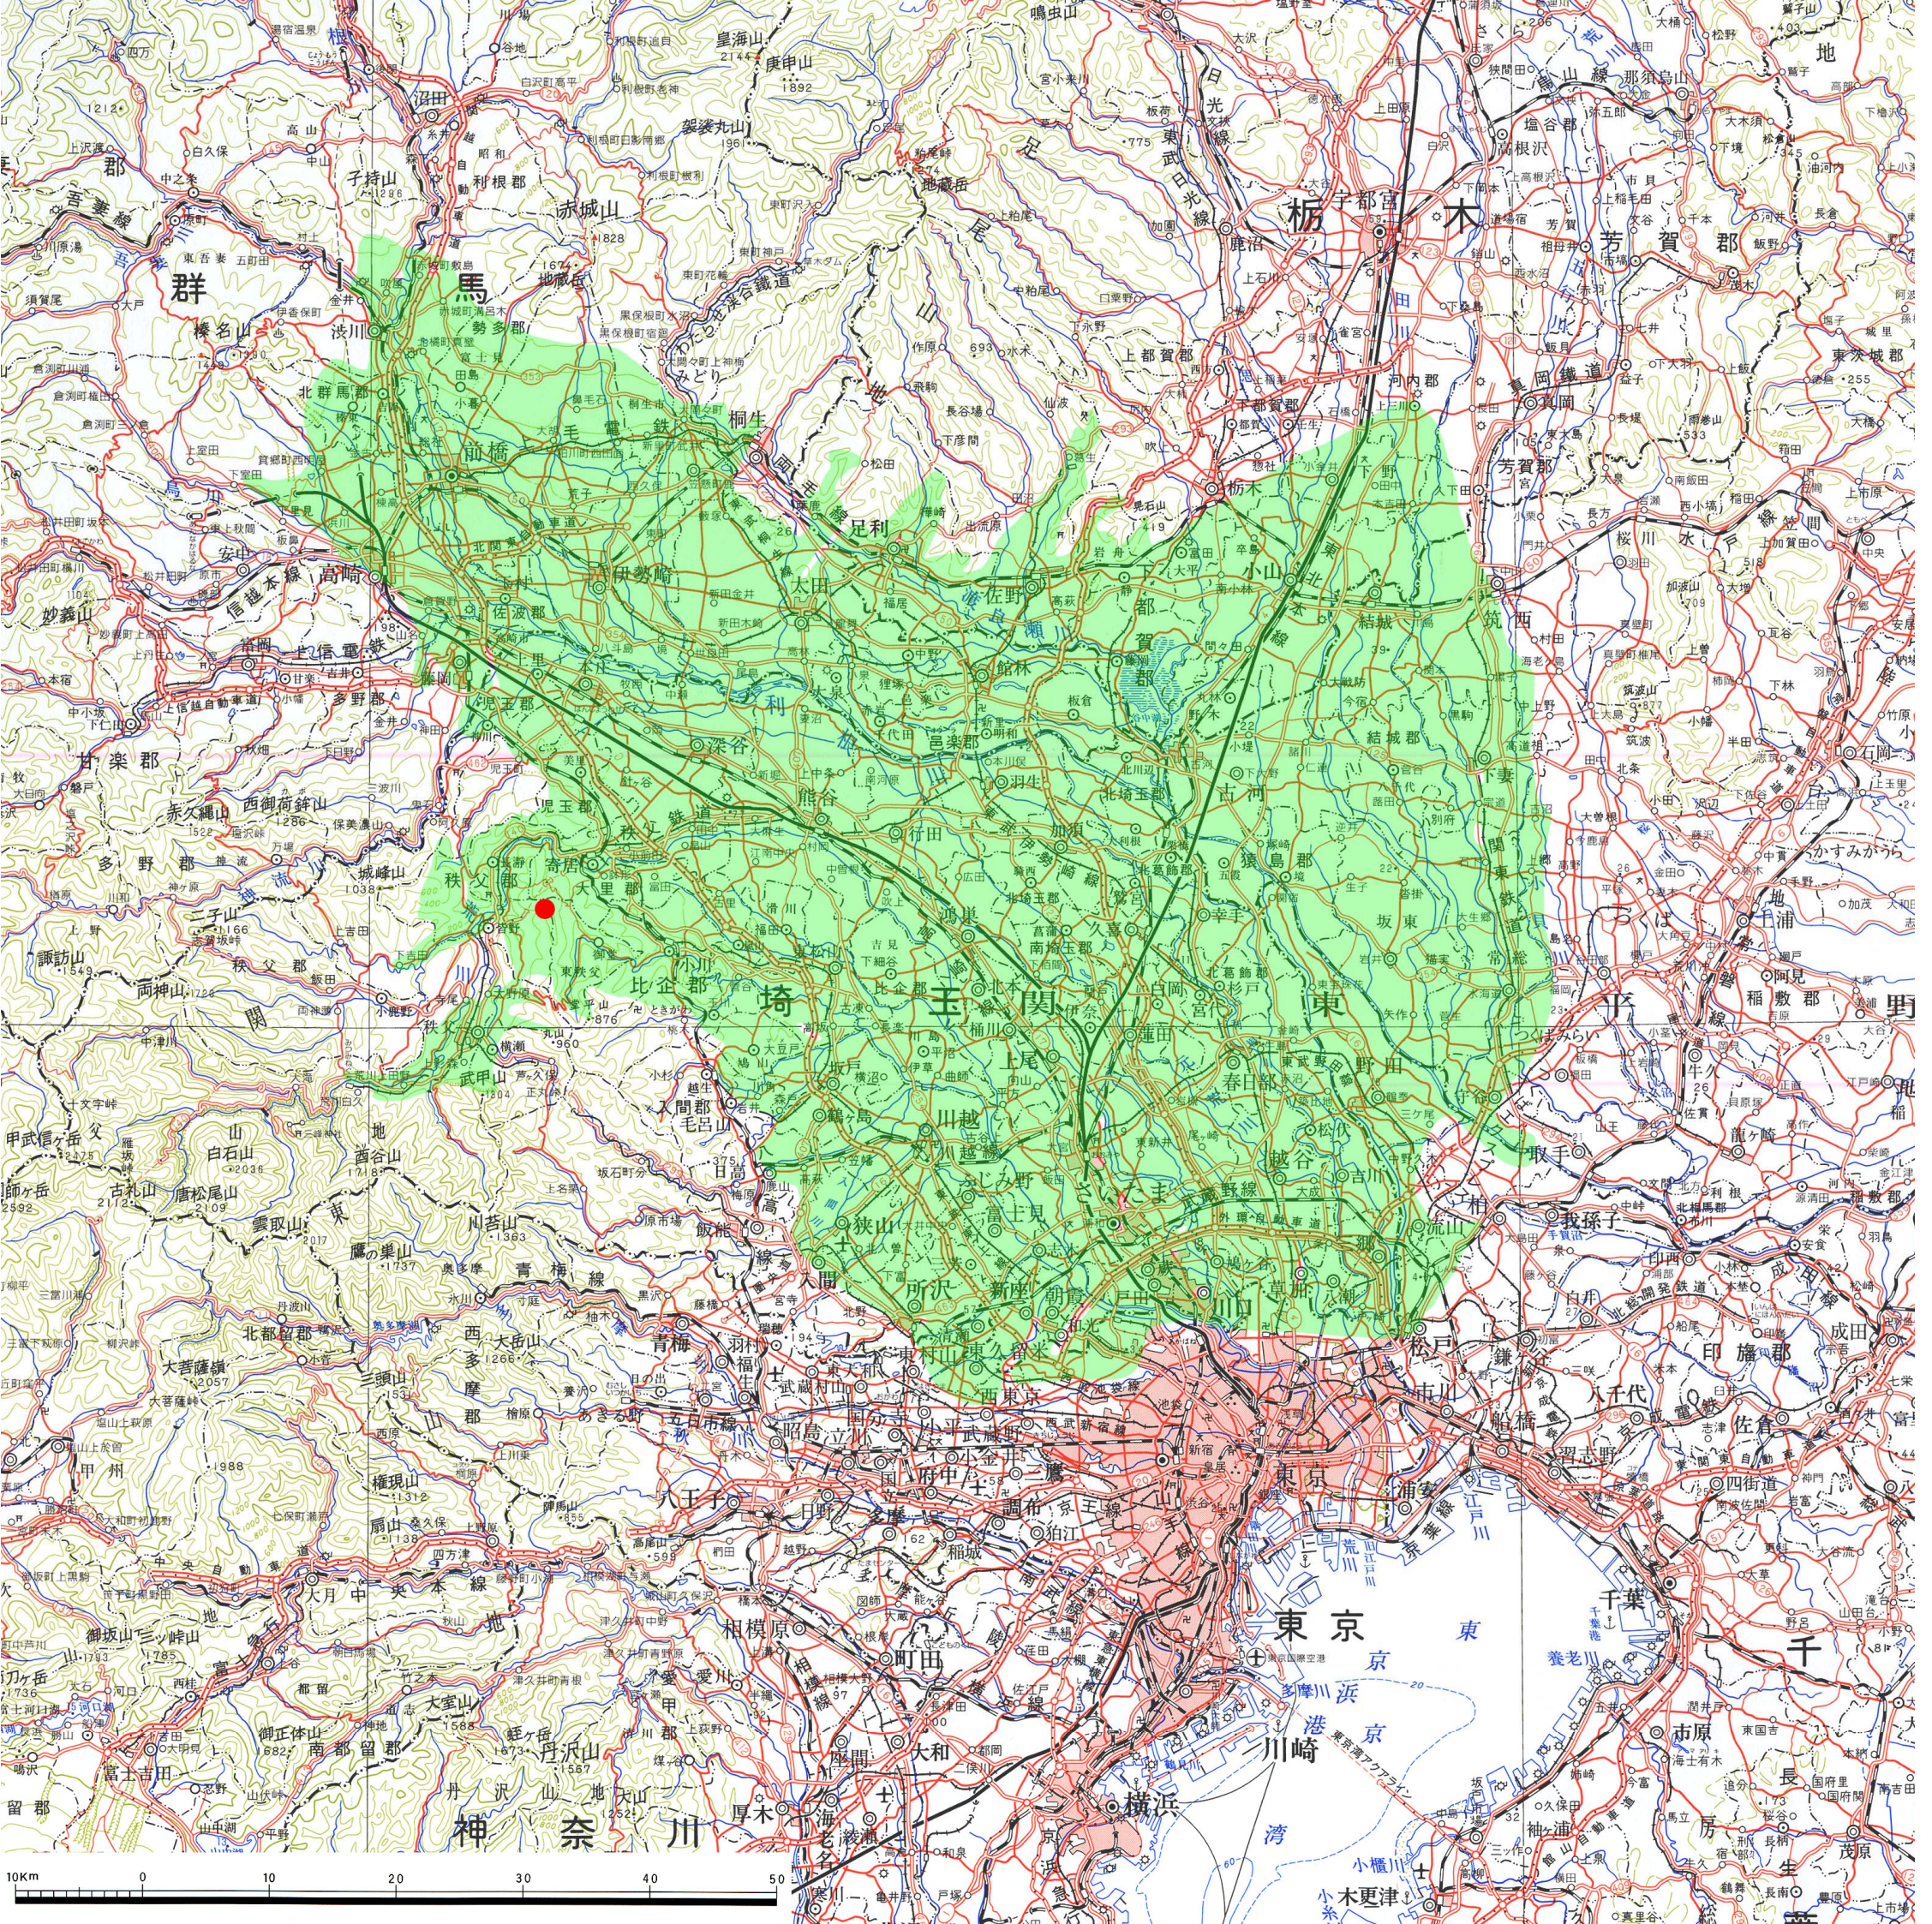

未来にアクセス エムシーアクセス

アーバン関東 埼玉西中継局 サービスエリア図

凡 例	
	70%以上の地点において、メリット3以上の通話ができる地域
注 移動局空中線 地上高 約1.5m Gi : 4.0dBi (5Dケーブル 5m)	

サービスエリア内では、車載端末で移動しながらほとんど支障なく通話できますが、トンネル、地下街、建物内、ビル影等で電波が弱いか届かない場所などでは通話が途切れたり、ご使用になれないことがあります。またアンテナ一体型の携帯型やポータブル型の無線機をご使用になる場合は、エリアが若干狭くなることがあります。

この地図は、国土地理院長の承認を得て、同院発行の50万分の1 地方図を複製したものである。(承認番号 平23情複、第675号)