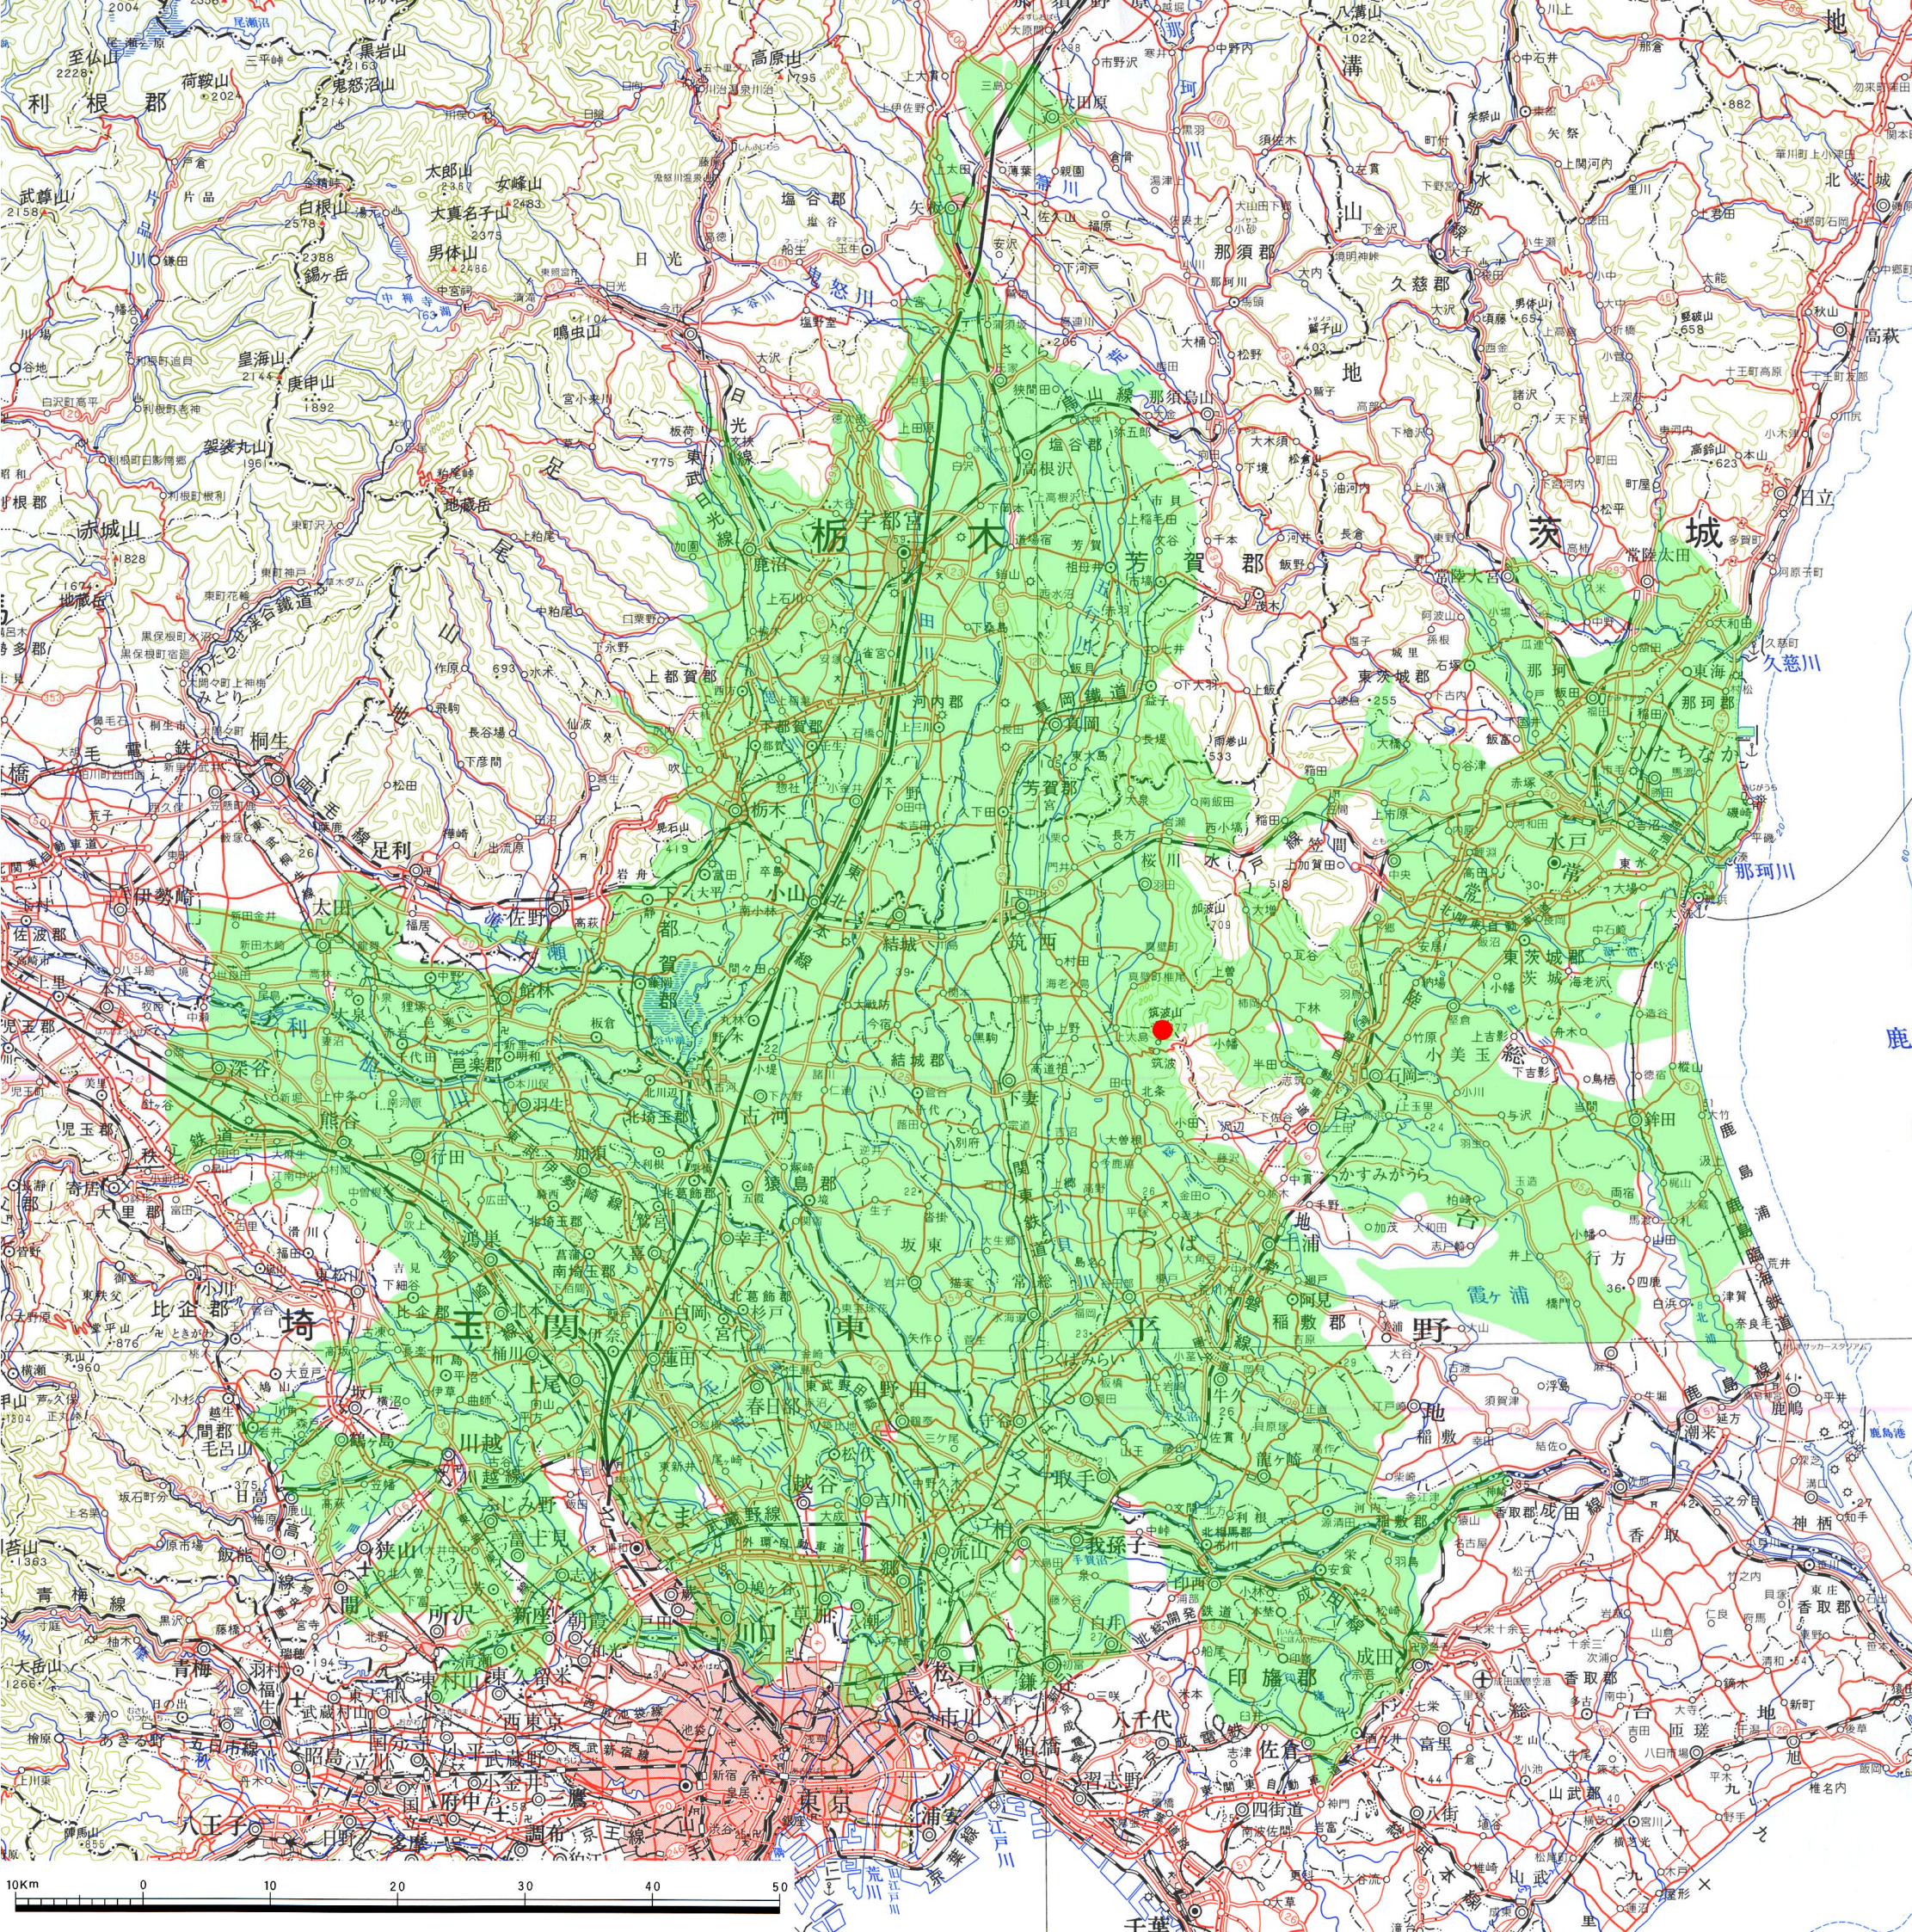

未来にアクセス エムシーアクセス

つくば第2中継局 サービスエリア図

凡 例	
	70%以上の地点において、メリット3以上の通話ができる地域
注 移動局空中線 地上高 約1.5m Gi : 4.0dBi (5Dケーブル 5m)	

サービスエリア内では、車載端末で移動しながらほとんど支障なく通話できますが、トンネル、地下街、建物内、ビル影等で電波が弱いか届かない場所などでは通話が途切れたり、ご使用になれないことがあります。またアンテナ一体型の携帯型やポータブル型の無線機をご使用になる場合は、エリアが若干狭くなることがあります。

この地図は、国土地理院長の承認を得て、同院発行の50万分の1 地方図を複製したものである。(承認番号 平23情複、第675号)