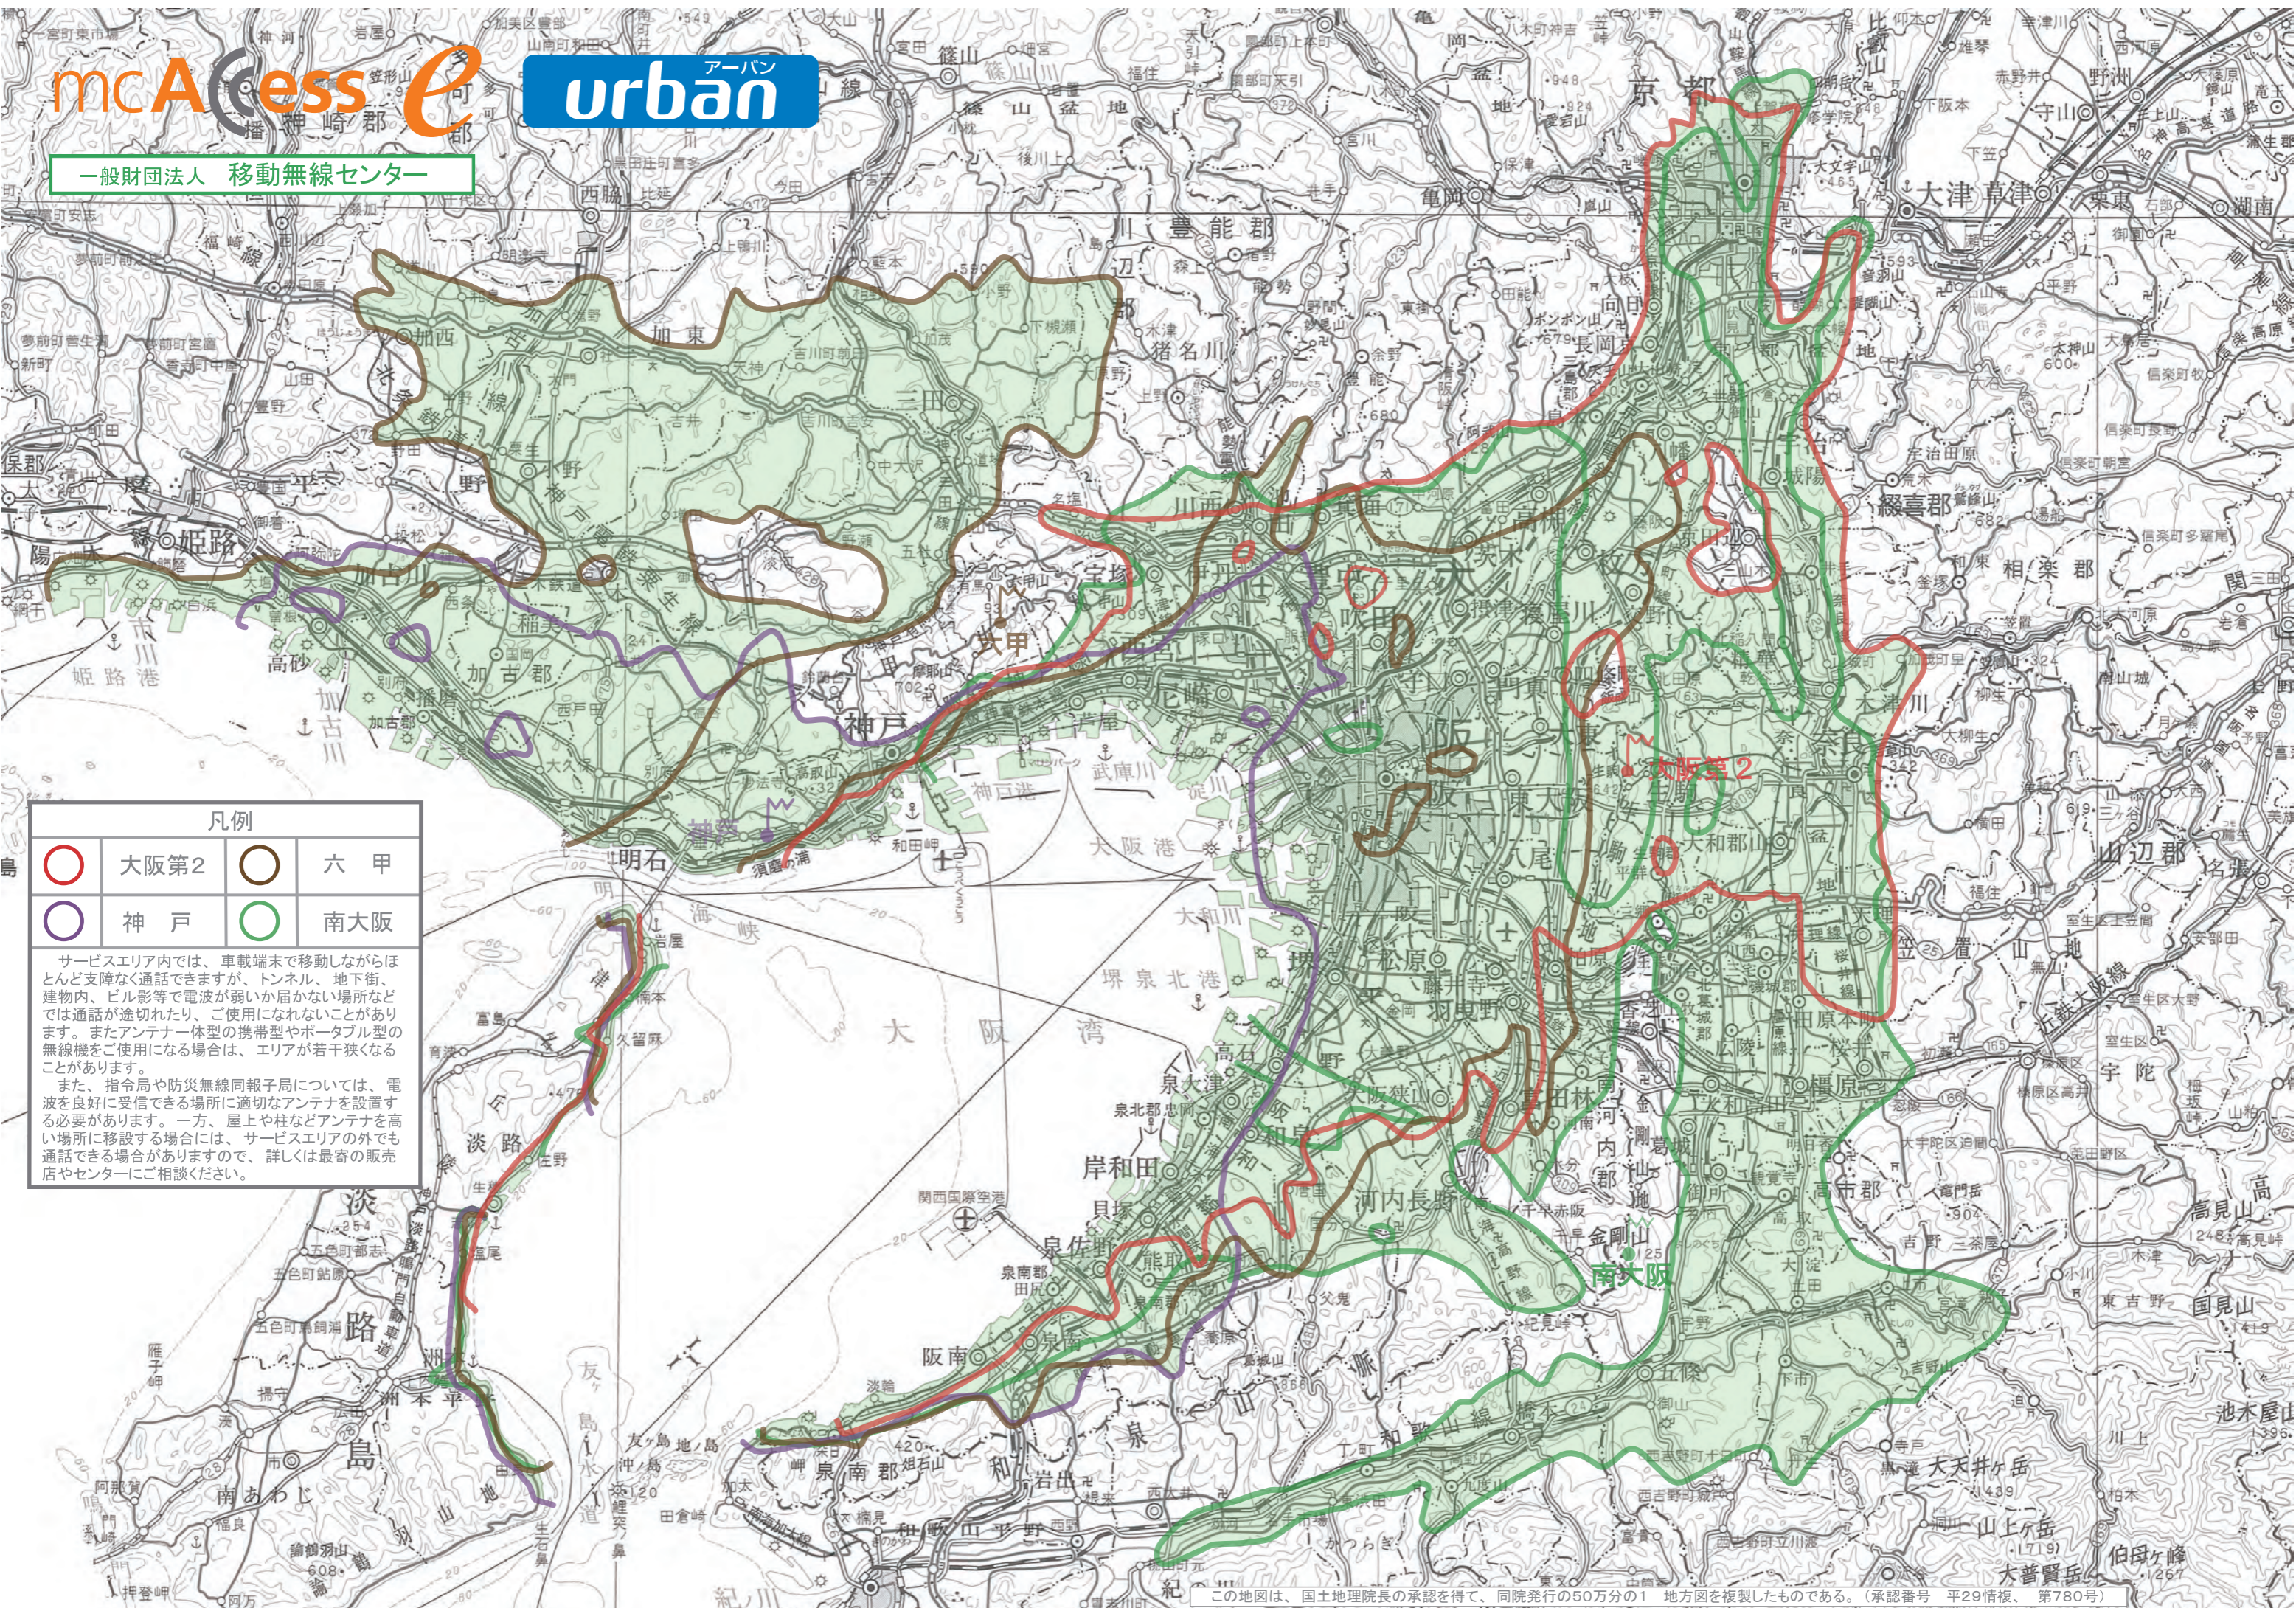

一般財団法人 移動無線センター

凡例

	大阪第2		六甲
	神戸		南大阪

サービスエリア内では、車載端末で移動しながらほとんど支障なく通話できますが、トンネル、地下街、建物内、ビル影等で電波が弱いか届かない場所などでは通話が途切れたり、ご使用になれないことがあります。またアンテナ一体型の携帯型やポータブル型の無線機をご使用になる場合は、エリアが若干狭くなる場合があります。

また、指令局や防災無線同報子局については、電波を良好に受信できる場所に適切なアンテナを設置する必要があります。一方、屋上や柱などアンテナを高い場所に移設する場合には、サービスエリアの外でも通話できる場合がありますので、詳しくは最寄の販売店やセンターにご相談ください。