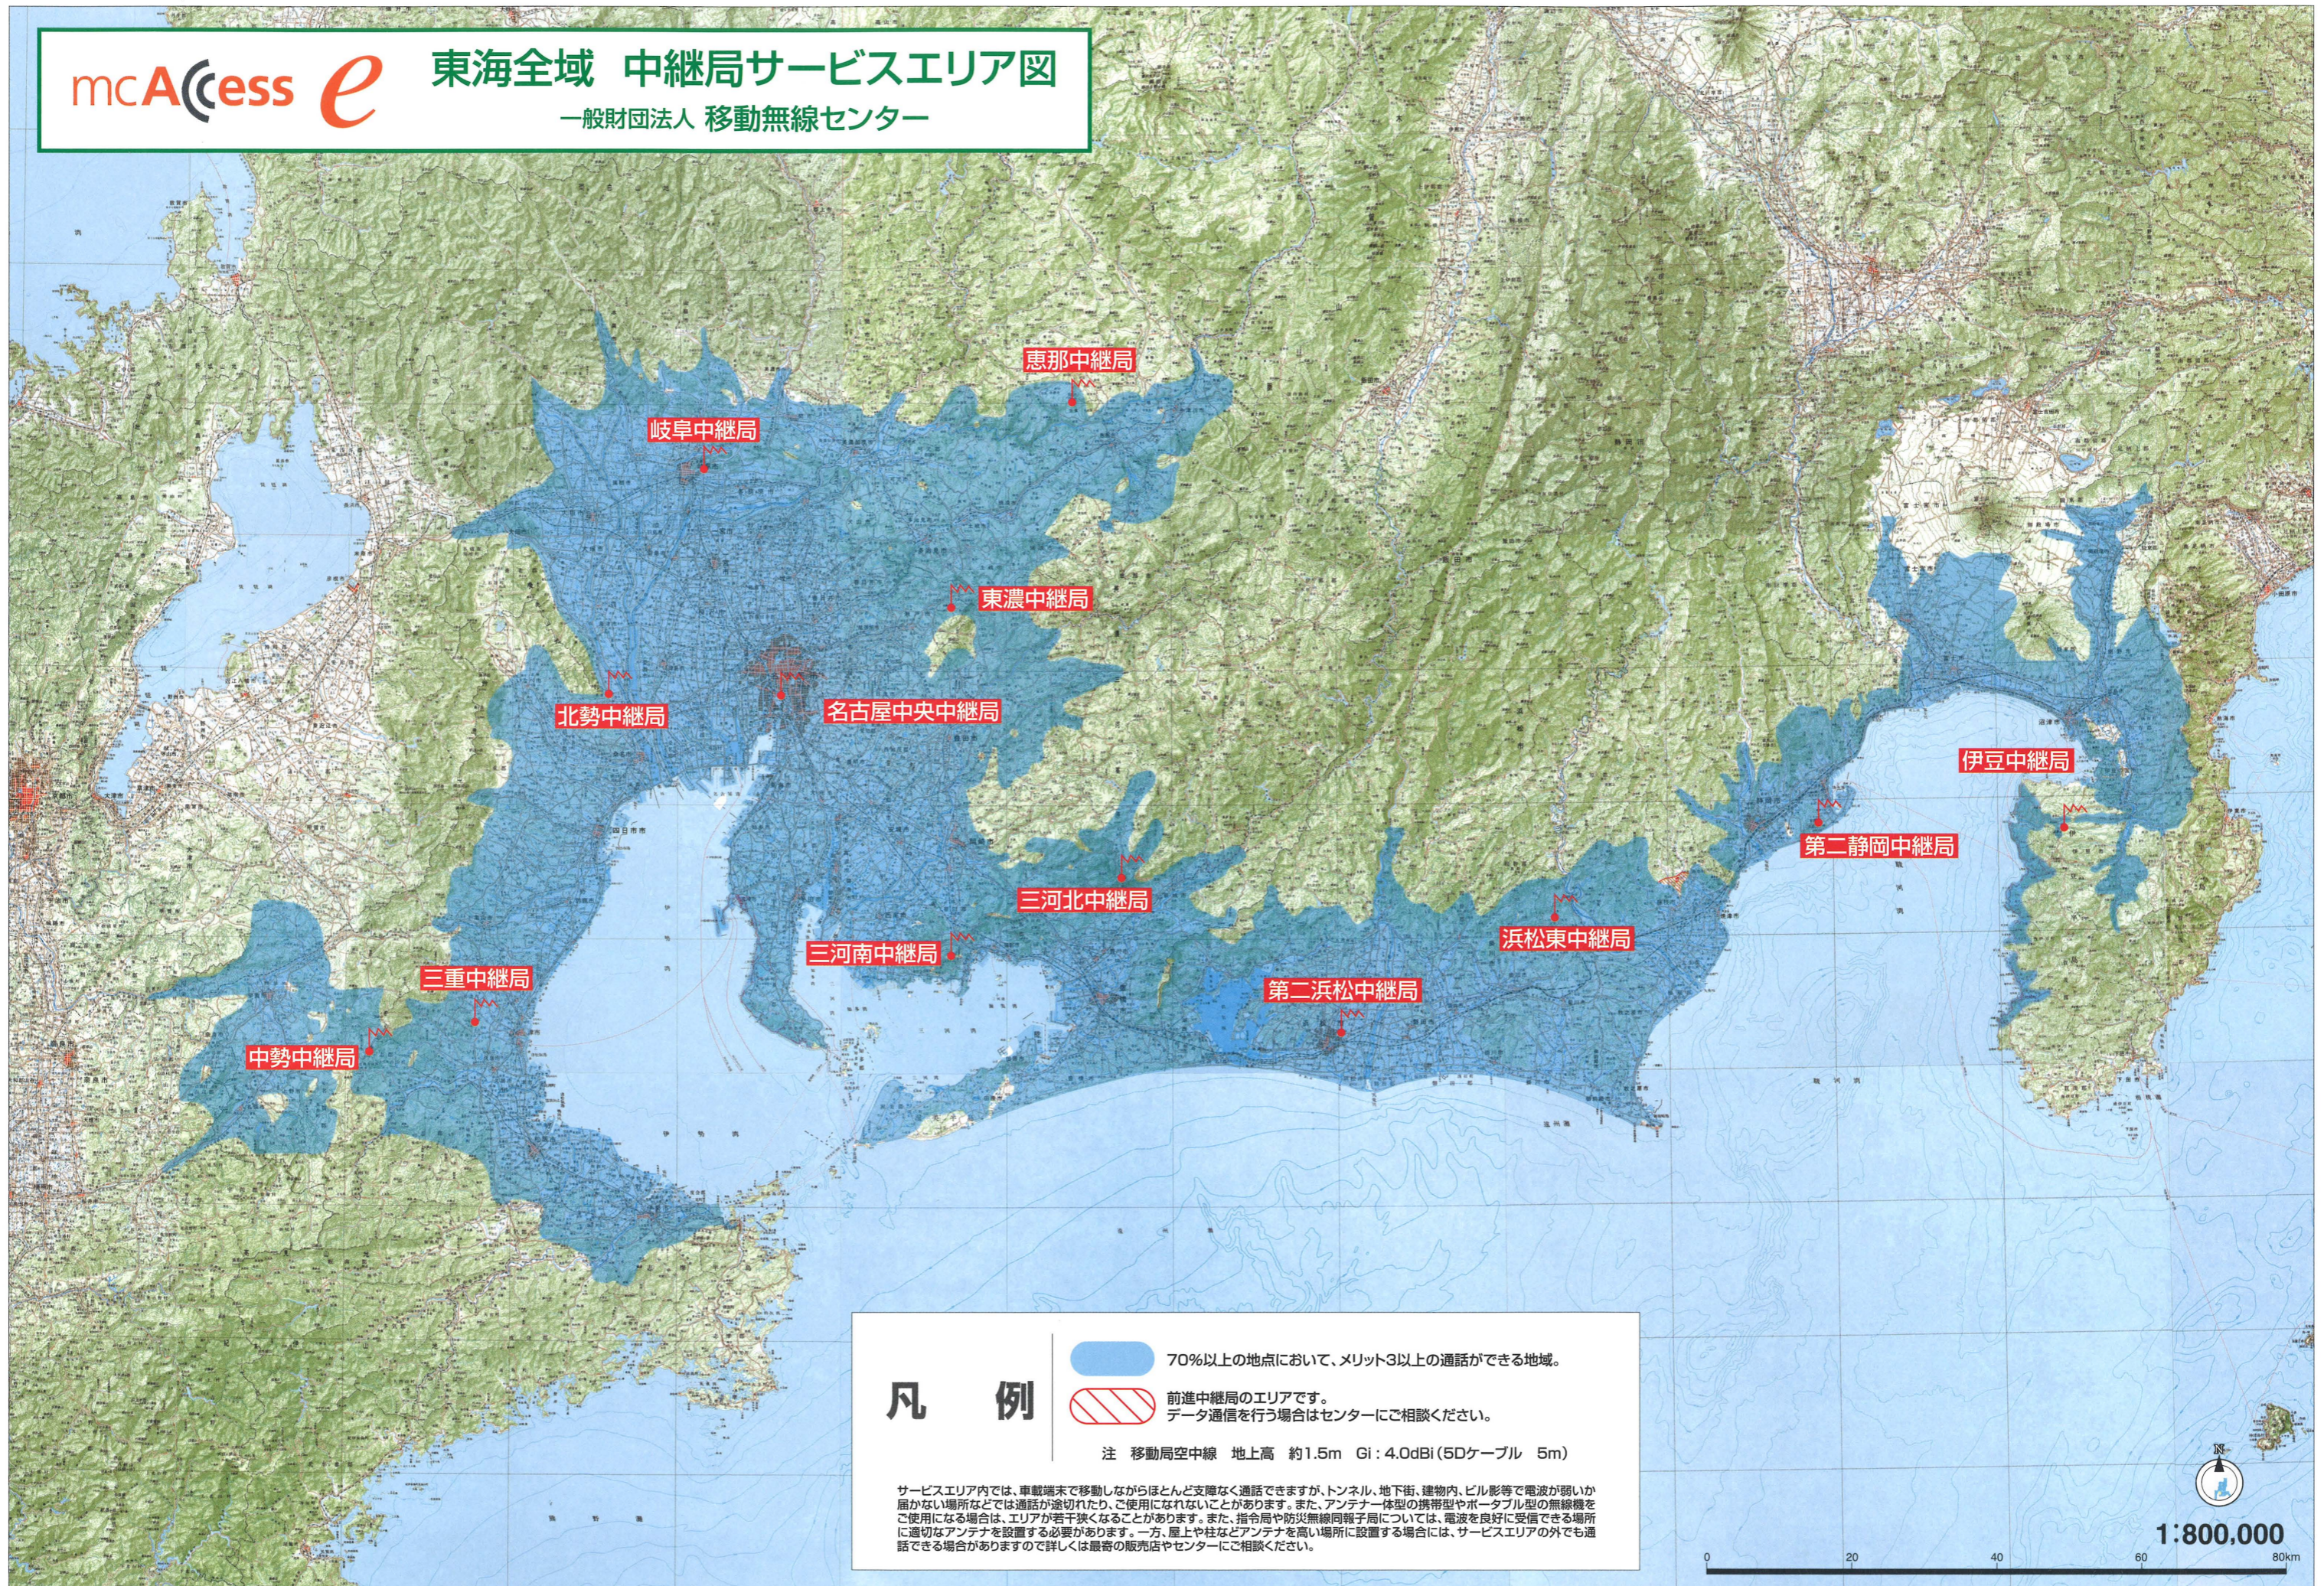

東海全域 中継局サービスエリア図

一般財団法人 移動無線センター

凡例

- 70%以上の地点において、メリット3以上の通話ができる地域。
- 前進中継局のエリアです。データ通信を行う場合はセンターにご相談ください。

注 移動局空中線 地上高 約1.5m Gi: 4.0dBi (5Dケーブル 5m)

サービスエリア内では、車載端末で移動しながらほとんど支障なく通話できますが、トンネル、地下街、建物内、ビル影等で電波が弱いか届かない場所などでは通話が途切れたり、ご使用にならないことがあります。また、アンテナ一体型の携帯型やポータブル型の無線機をご使用になる場合は、エリアが若干狭くなる場合があります。また、指令局や防災無線同報局については、電波を良好に受信できる場所に適切なアンテナを設置する必要があります。一方、屋上や柱などアンテナを高い場所に設置する場合には、サービスエリアの外でも通話できる場合がありますので詳しくは最寄の販売店やセンターにご相談ください。

1:800,000