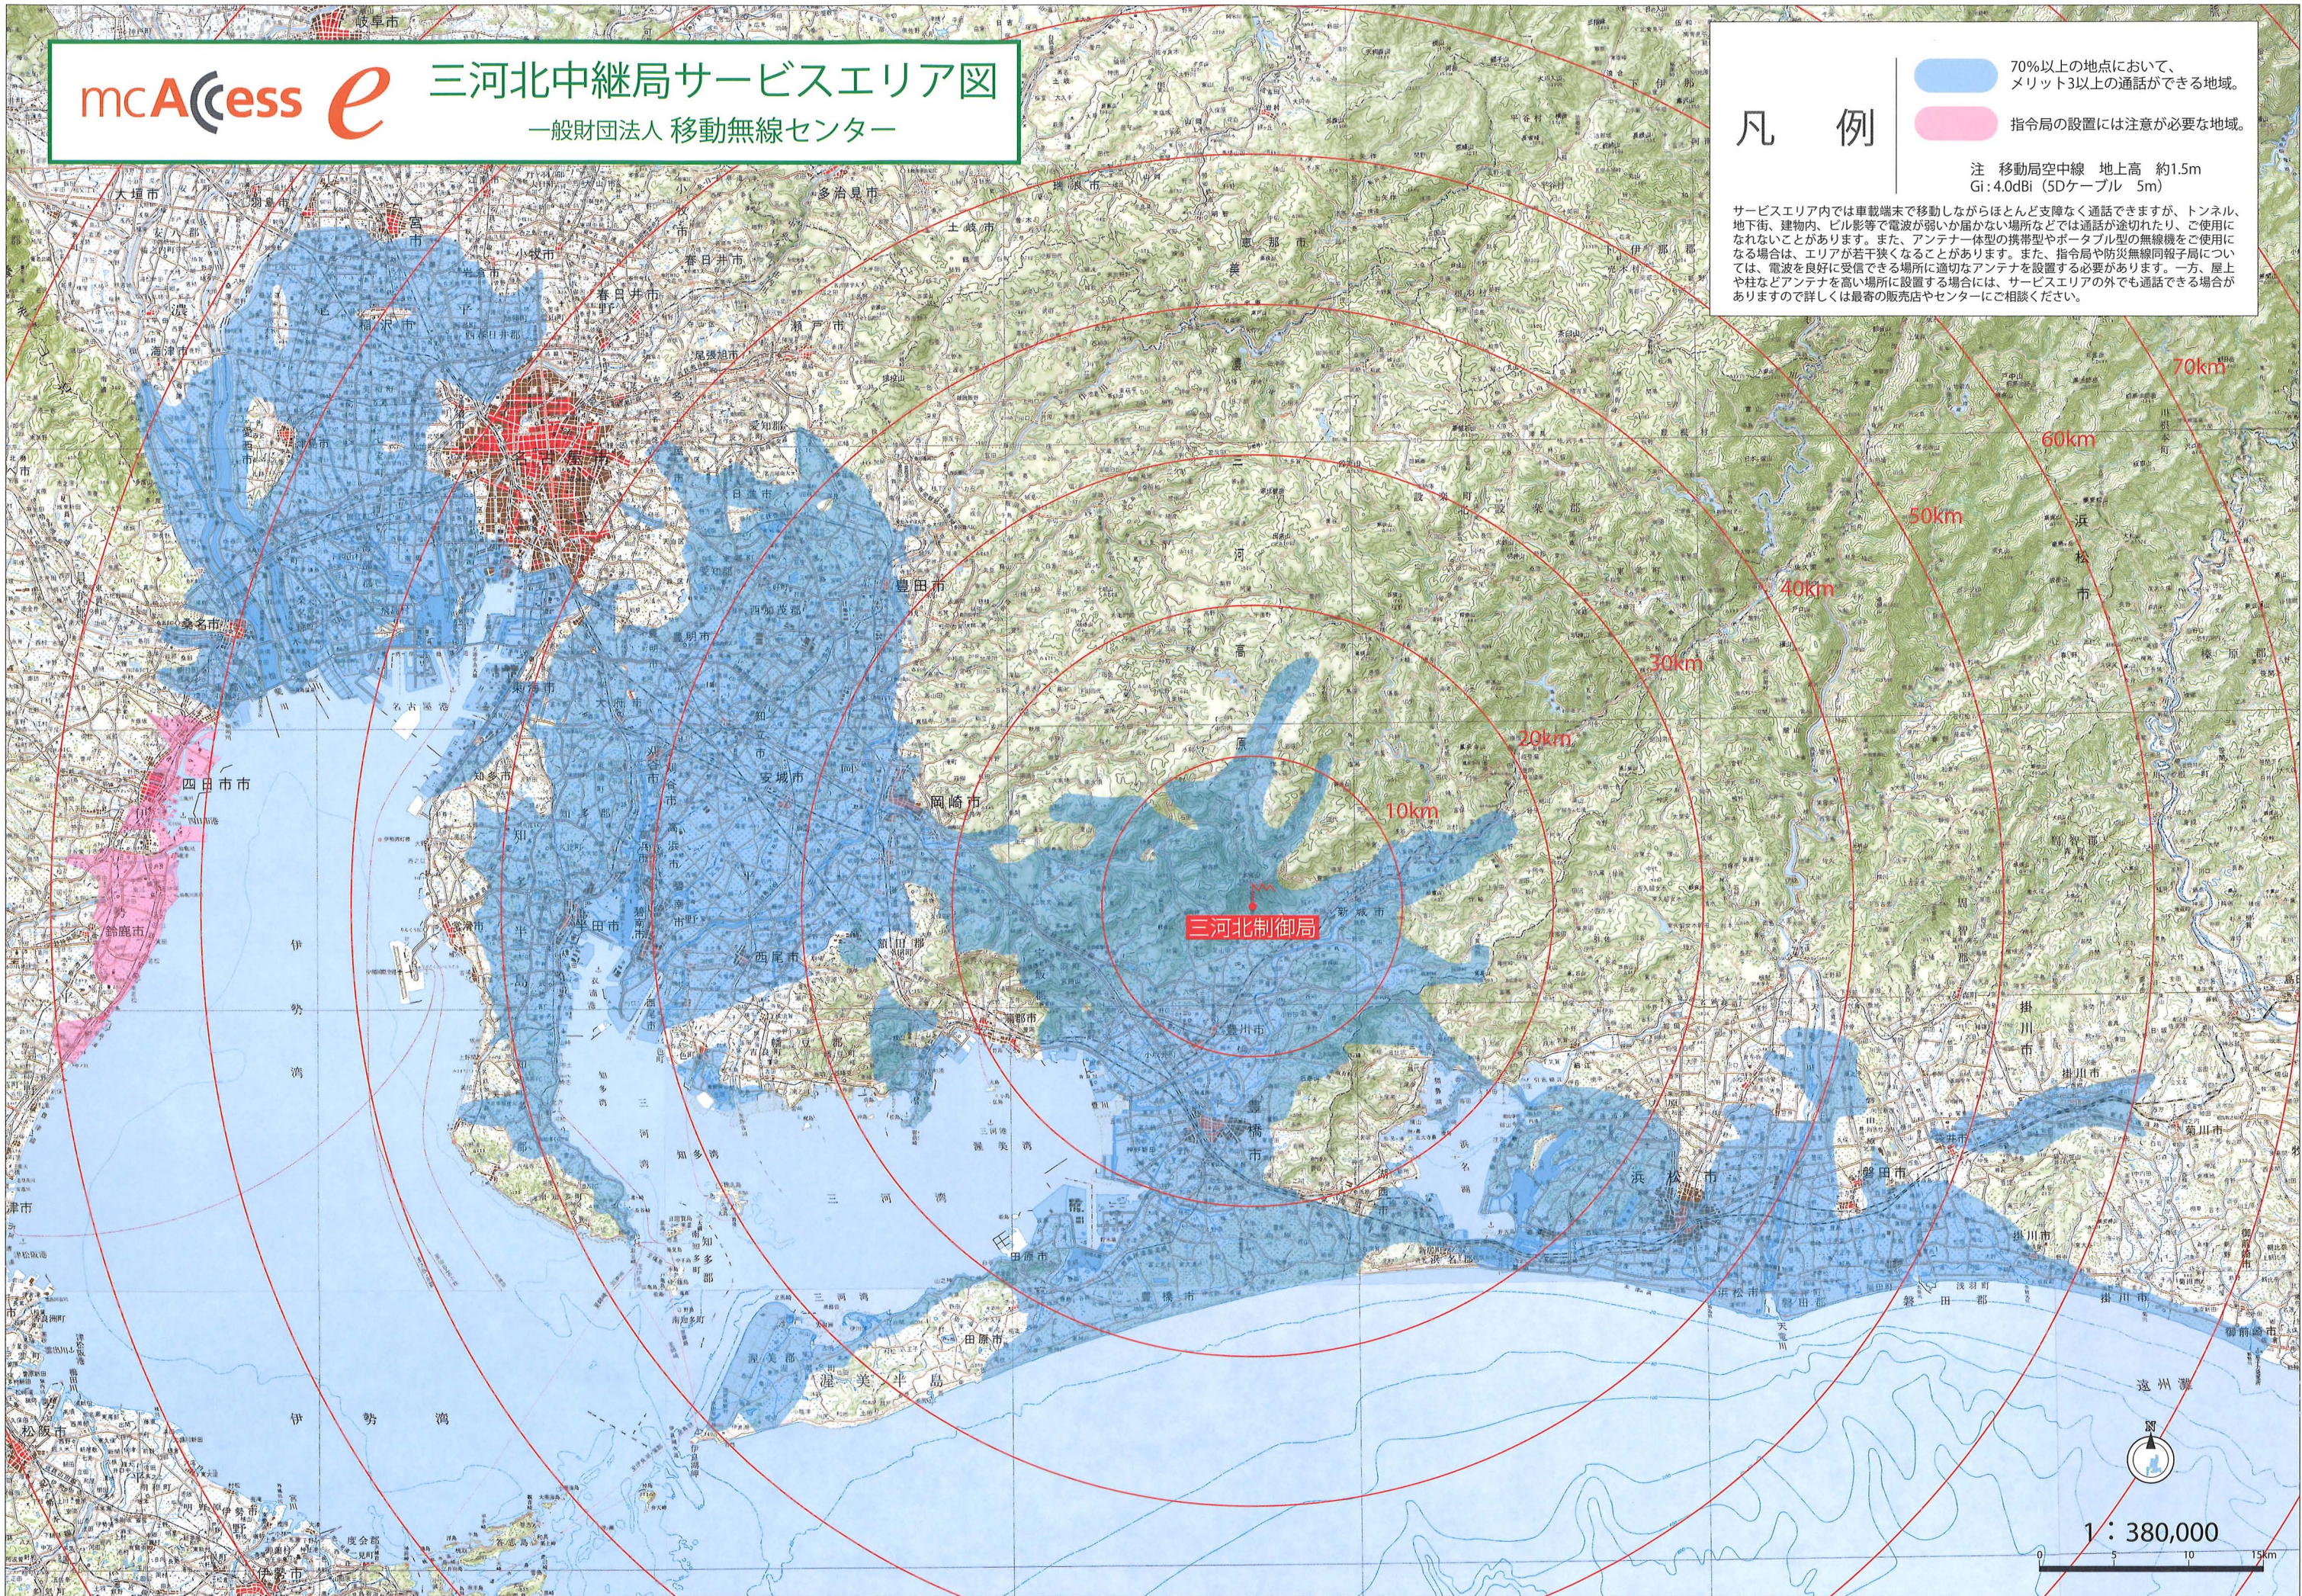

# 三河北中継局サービスエリア図

一般財団法人 移動無線センター

## 凡例

-  70%以上の地点において、メリット3以上の通話ができる地域。
-  指令局の設置には注意が必要な地域。

注 移動局空中線 地上高 約1.5m  
Gi: 4.0dBi (5Dケーブル 5m)

サービスエリア内では車載端末で移動しながらほとんど支障なく通話できますが、トンネル、地下街、建物内、ビル影等で電波が弱く届かない場所などでは通話が途切れたり、ご使用にならないことがあります。また、アンテナ一体型の携帯型やポータブル型の無線機をご使用になる場合は、エリアが若干狭くなる場合があります。また、指令局や防災無線同報子局については、電波を良好に受信できる場所に適切なアンテナを設置する必要があります。一方、屋上や柱などアンテナを高い場所に設置する場合には、サービスエリアの外でも通話できる場合がありますので詳しくは最寄の販売店やセンターにご相談ください。

1 : 380,000

この地図は、国土地理院長の承認を得て、同院発行の20万分の1地勢図を複製したものである。(承認番号 平29部複、第5号)