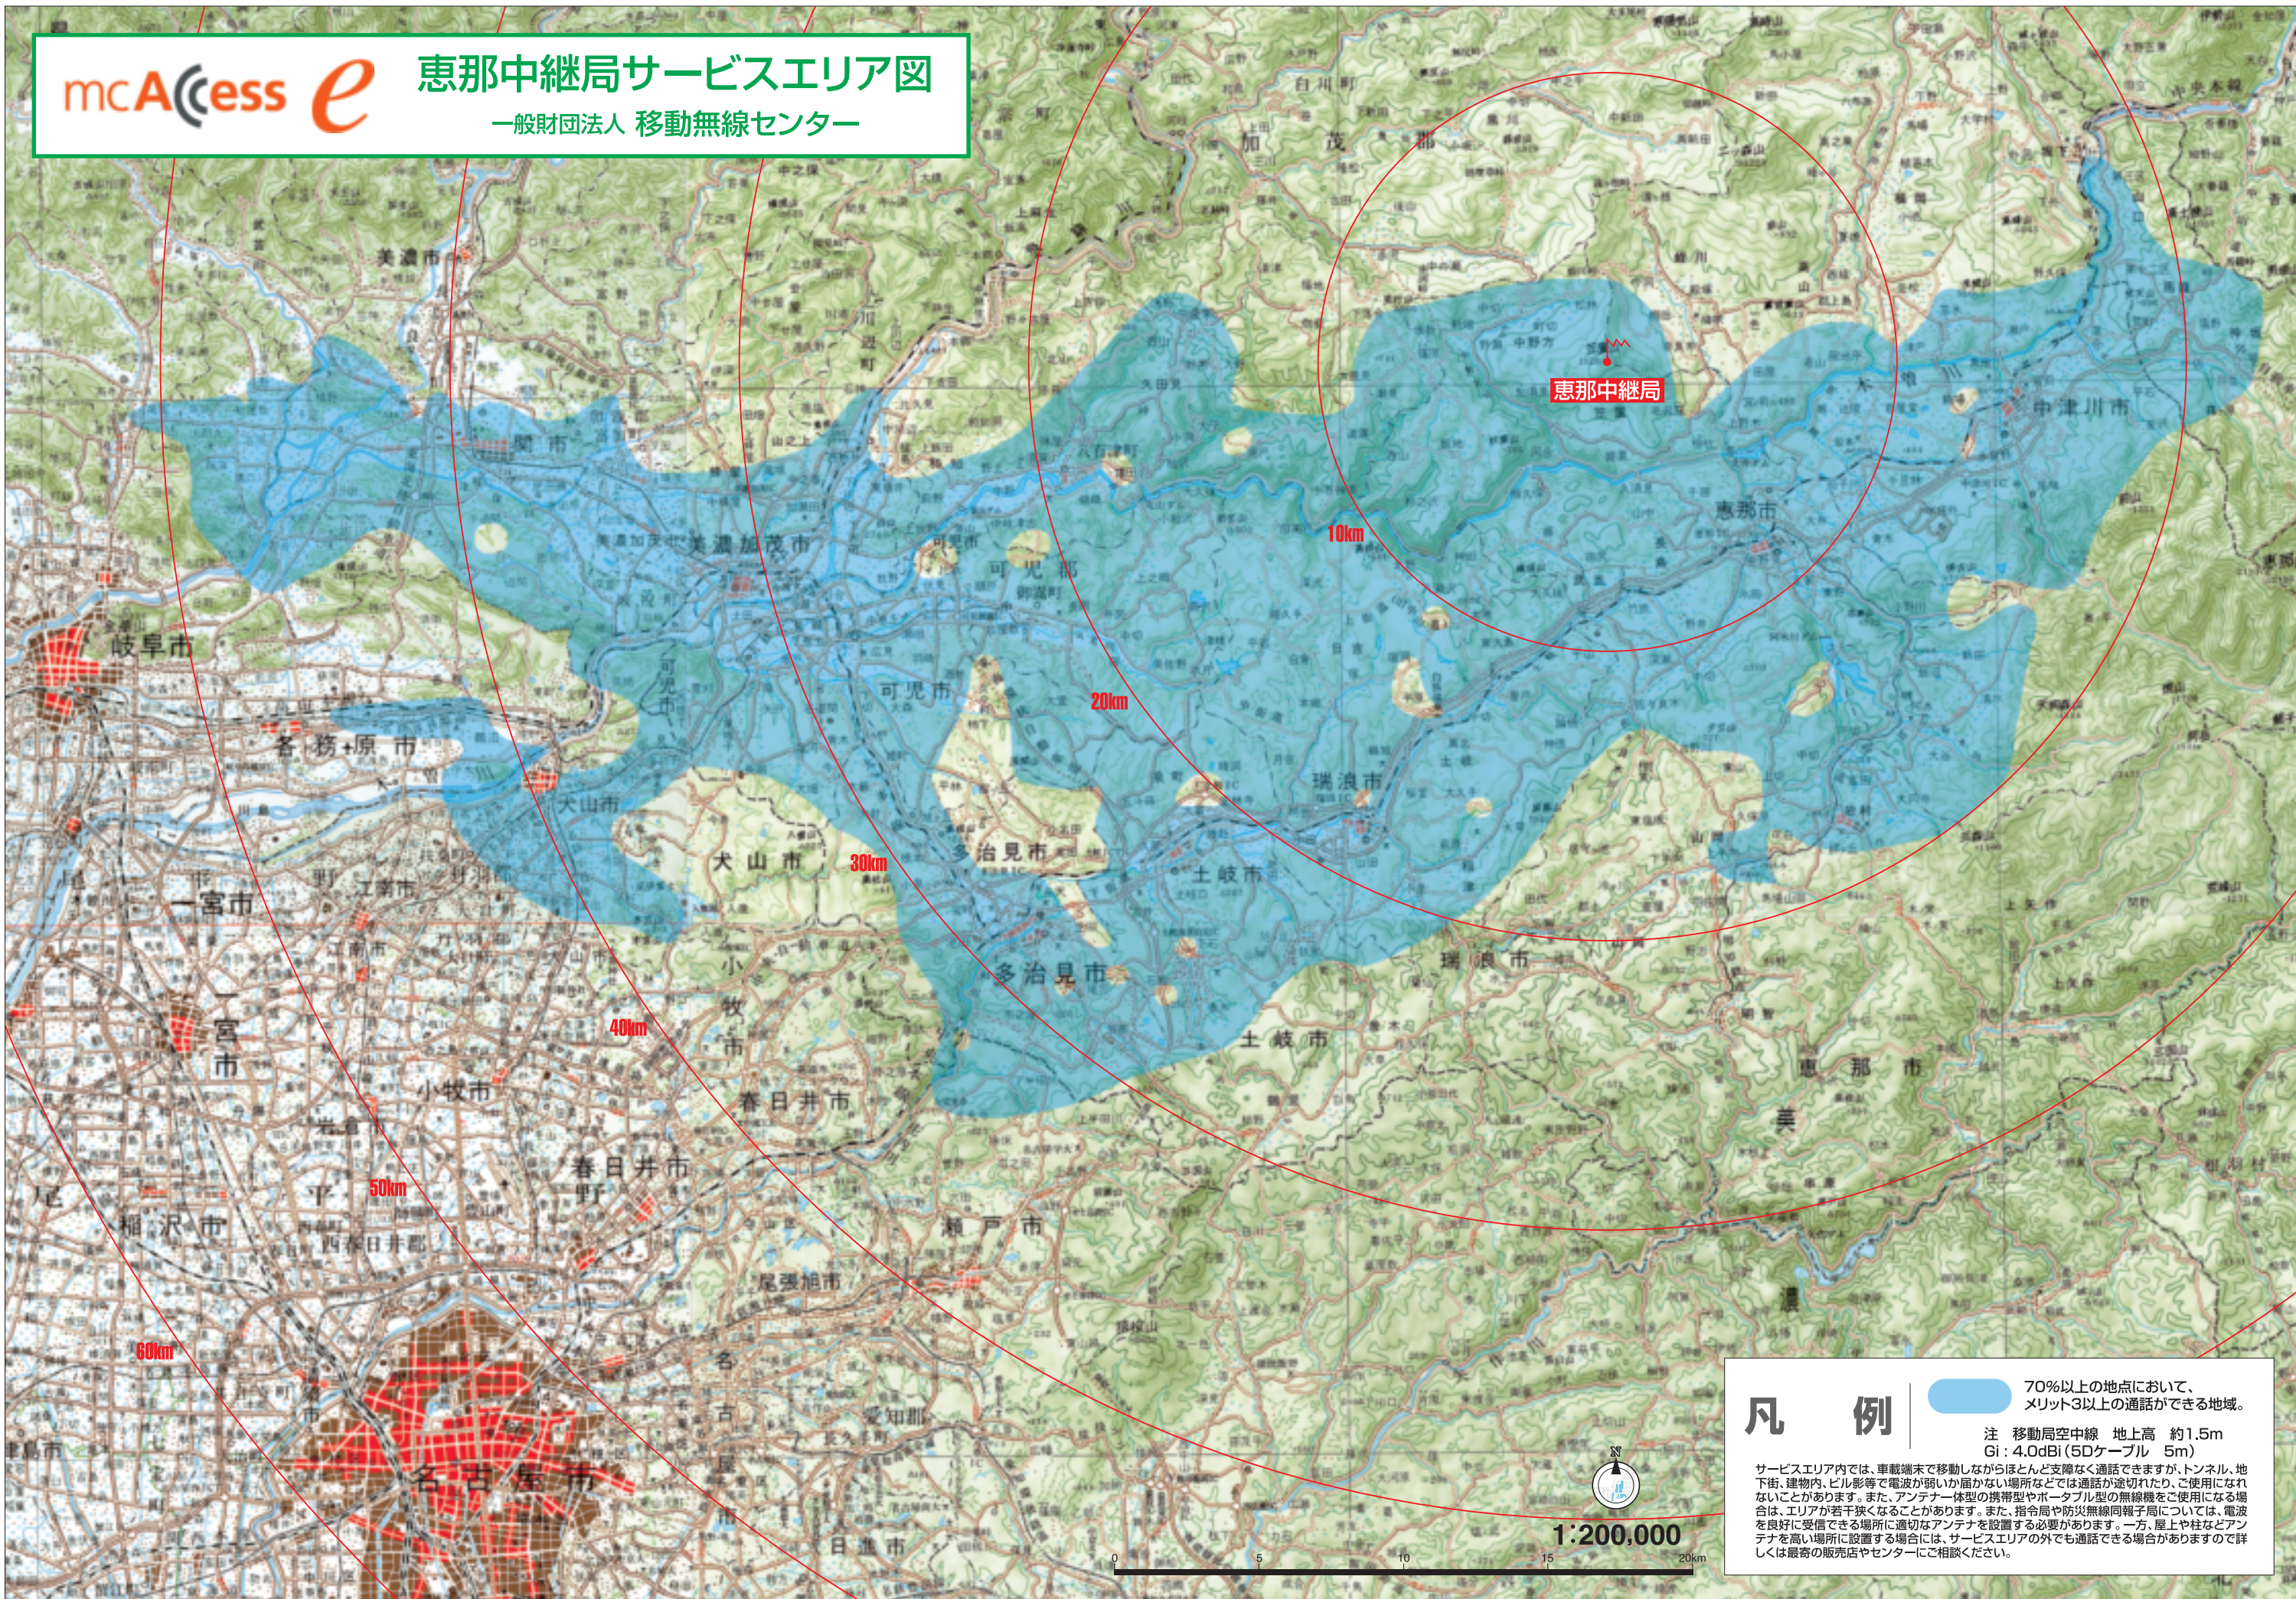

# 恵那中継局サービスエリア図

一般財団法人 移動無線センター

**凡例**

- 70%以上の地点において、メリット3以上の通話ができる地域。
- 注 移動局空中線 地上高 約1.5m  
Gi: 4.0dBi (5Dケーブル 5m)

サービスエリア内では、車載端末で移動しながらほとんど支障なく通話できますが、トンネル、地下街、建物内、ビル影等で電波が弱いか届かない場所などでは通話が途切れたり、ご使用にならないことがあります。また、アンテナ一体型の携帯型やポータブル型の無線機をご使用になる場合は、エリアが若干狭くなることがあります。また、指令局や防災無線同報子局については、電波を良好に受信できる場所に適切なアンテナを設置する必要があります。一方、屋上や柱などアンテナを高い場所に設置する場合には、サービスエリアの外でも通話できる場合がありますので詳しくは最寄りの販売店やセンターにご相談ください。