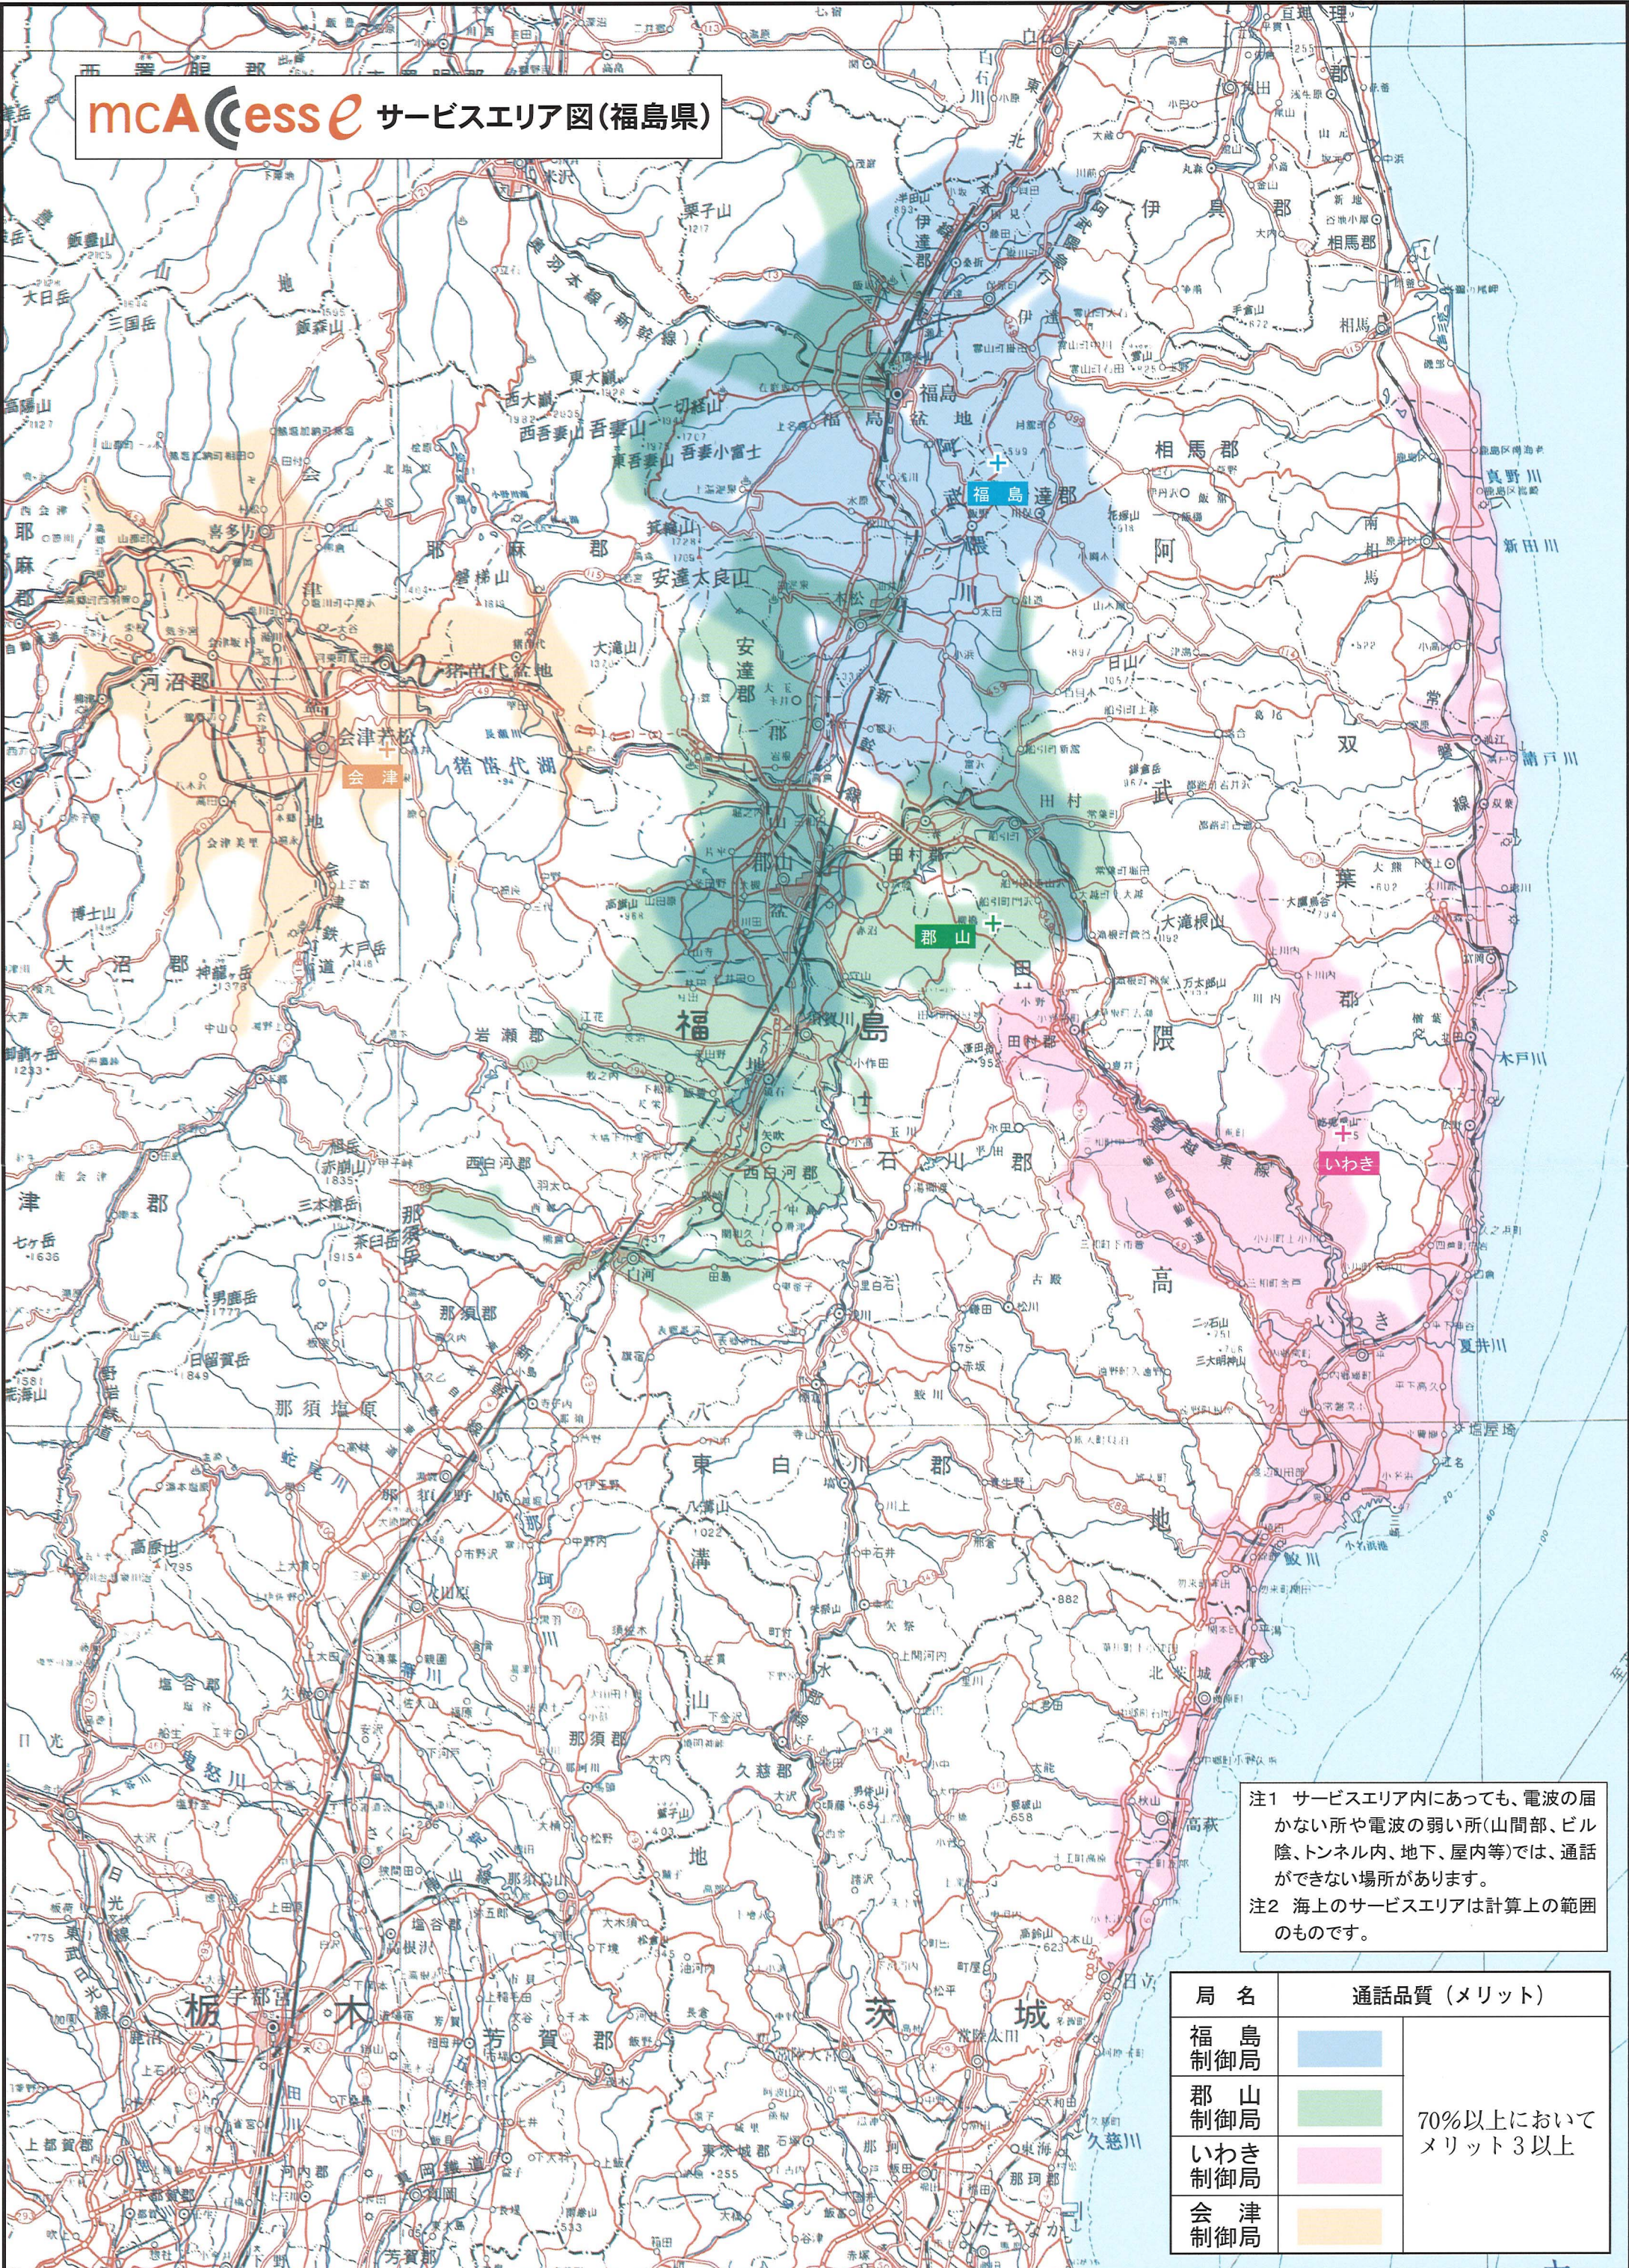

mcaAccess e サービスエリア図(福島県)

注1 サービスエリア内であっても、電波の届かない所や電波の弱い所(山間部、ビル陰、トンネル内、地下、屋内等)では、通話ができない場合があります。
 注2 海上のサービスエリアは計算上の範囲のものです。

局名	通話品質(メリット)
福島制御局	70%以上において メリット3以上
郡山制御局	
いわき制御局	
会津制御局	