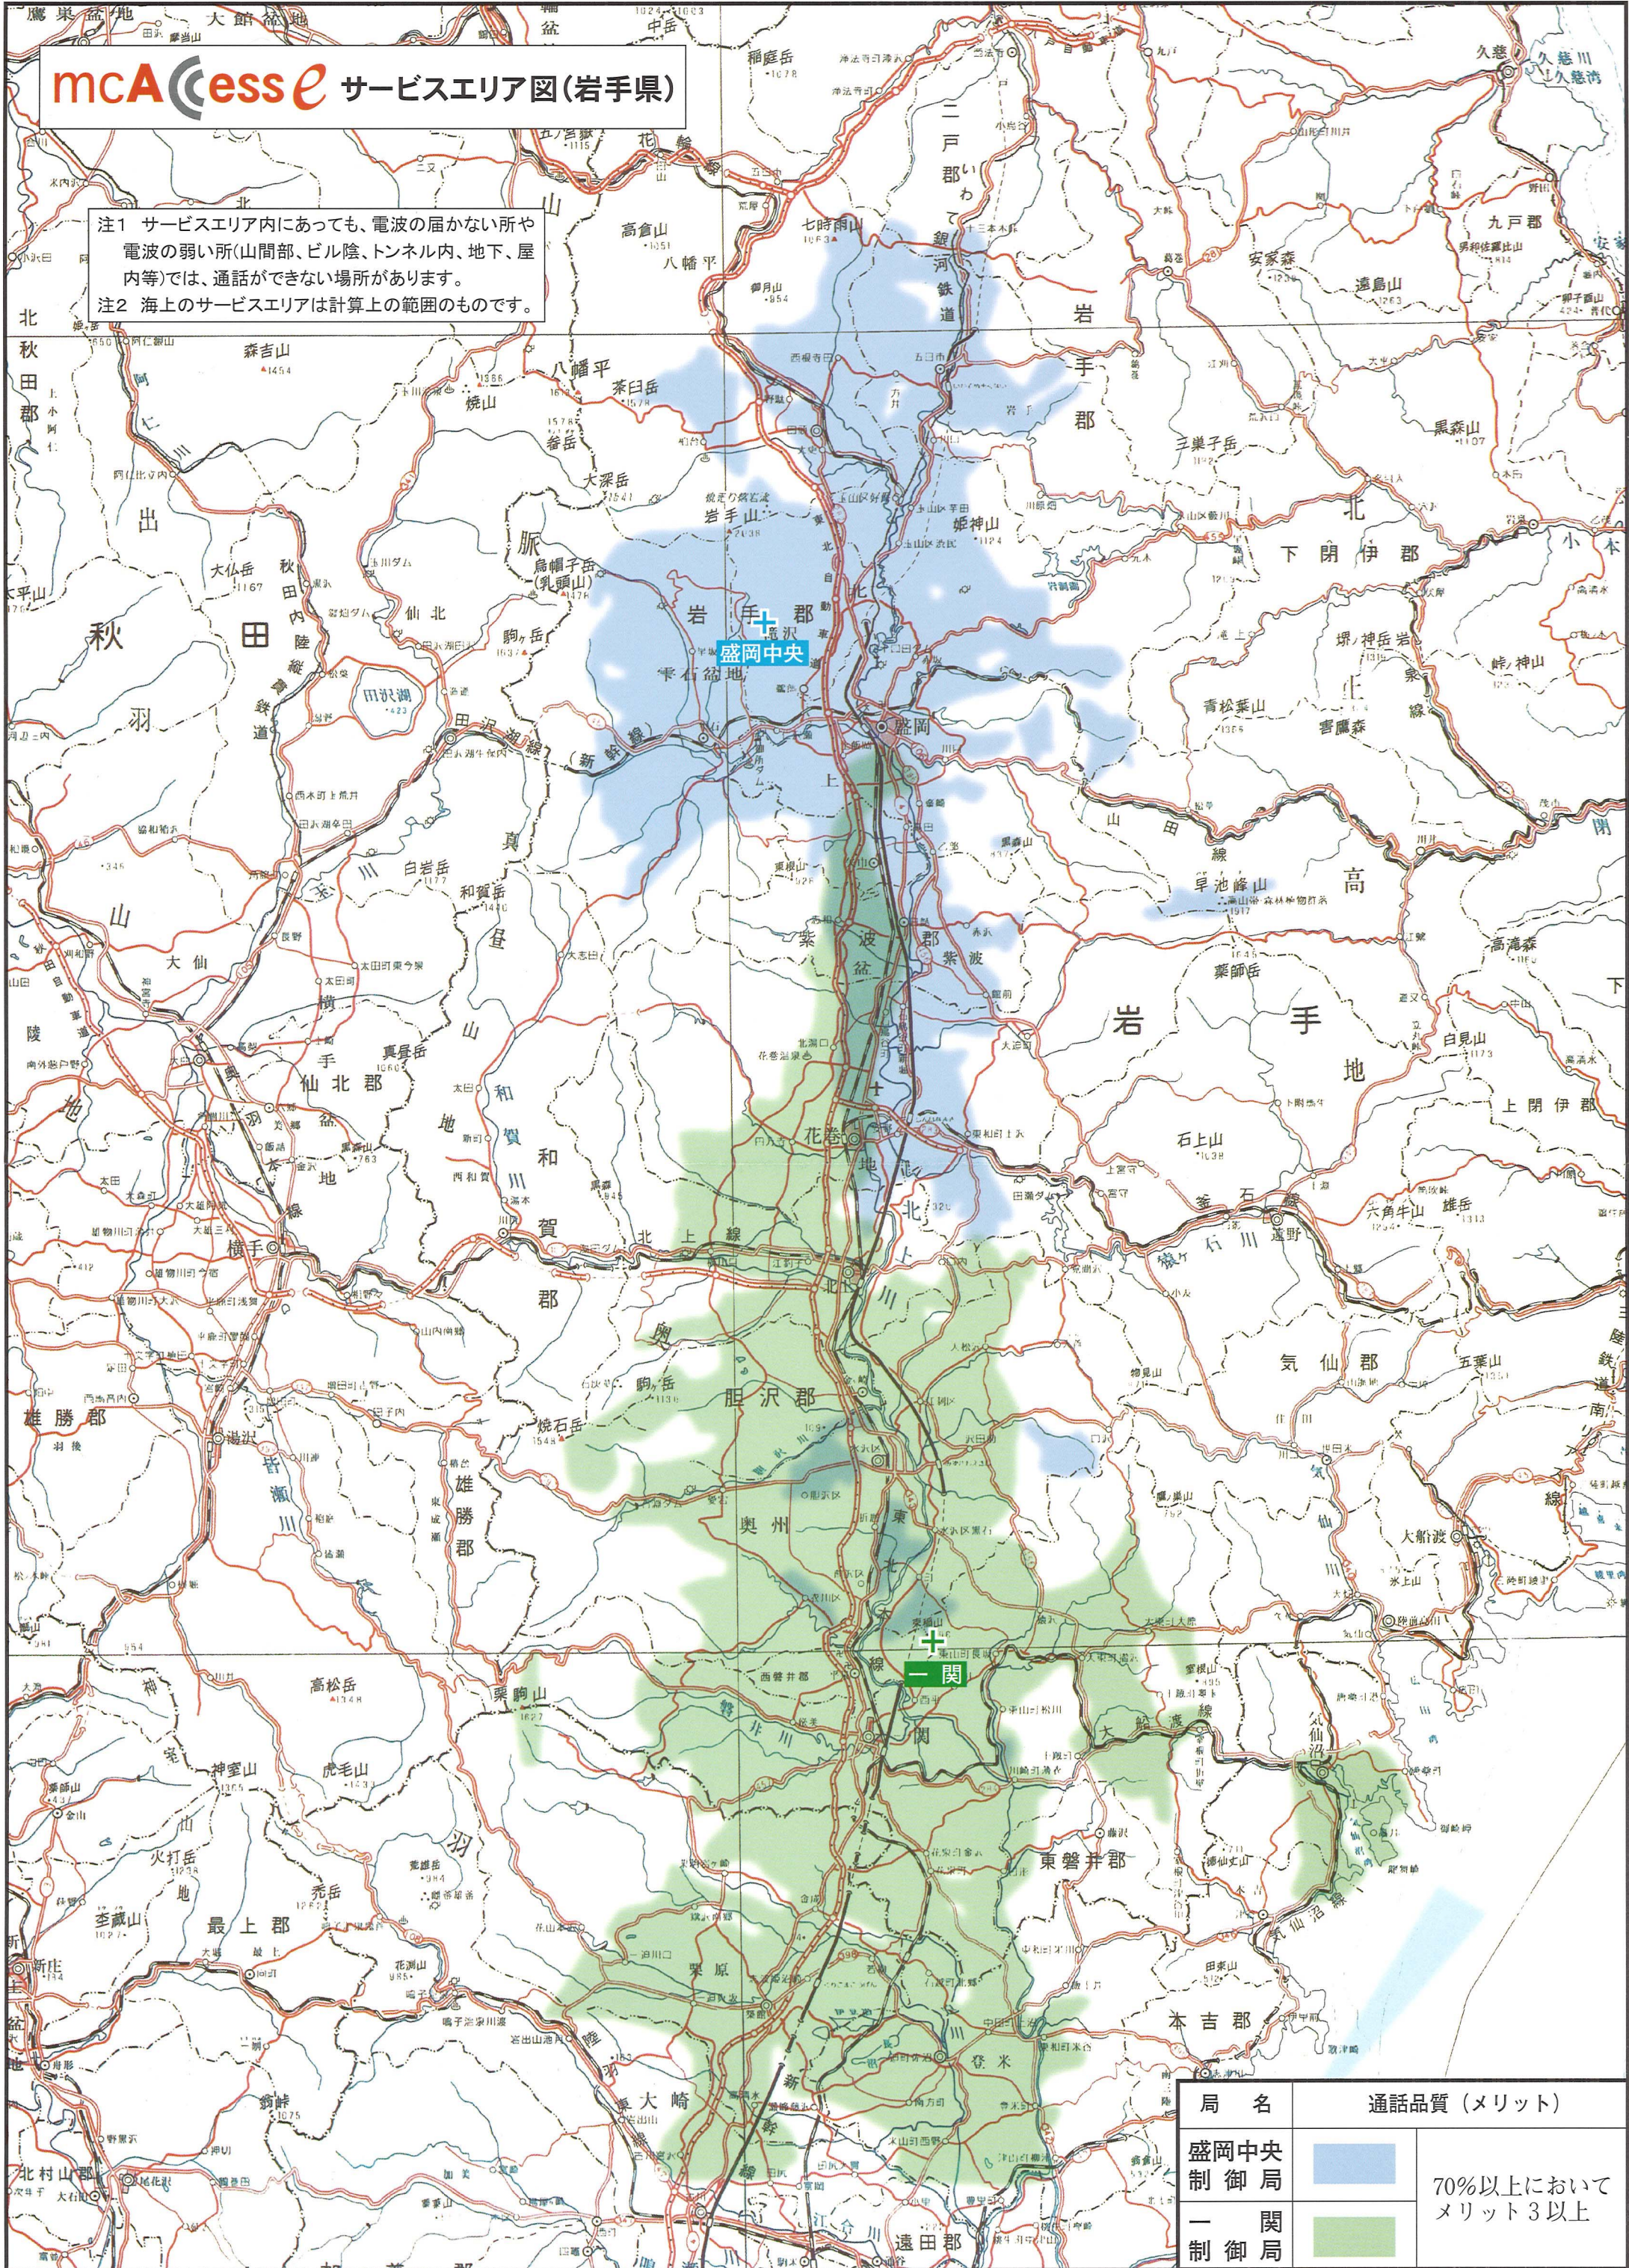

mcaAccess サービスエリア図(岩手県)

注1 サービスエリア内であっても、電波の届かない所や電波の弱い所(山間部、ビル陰、トンネル内、地下、屋内等)では、通話ができない場合があります。
 注2 海上のサービスエリアは計算上の範囲のものです。

局名	通話品質 (メリット)	
盛岡中央 制御局		70%以上において メリット3以上
一関 制御局		