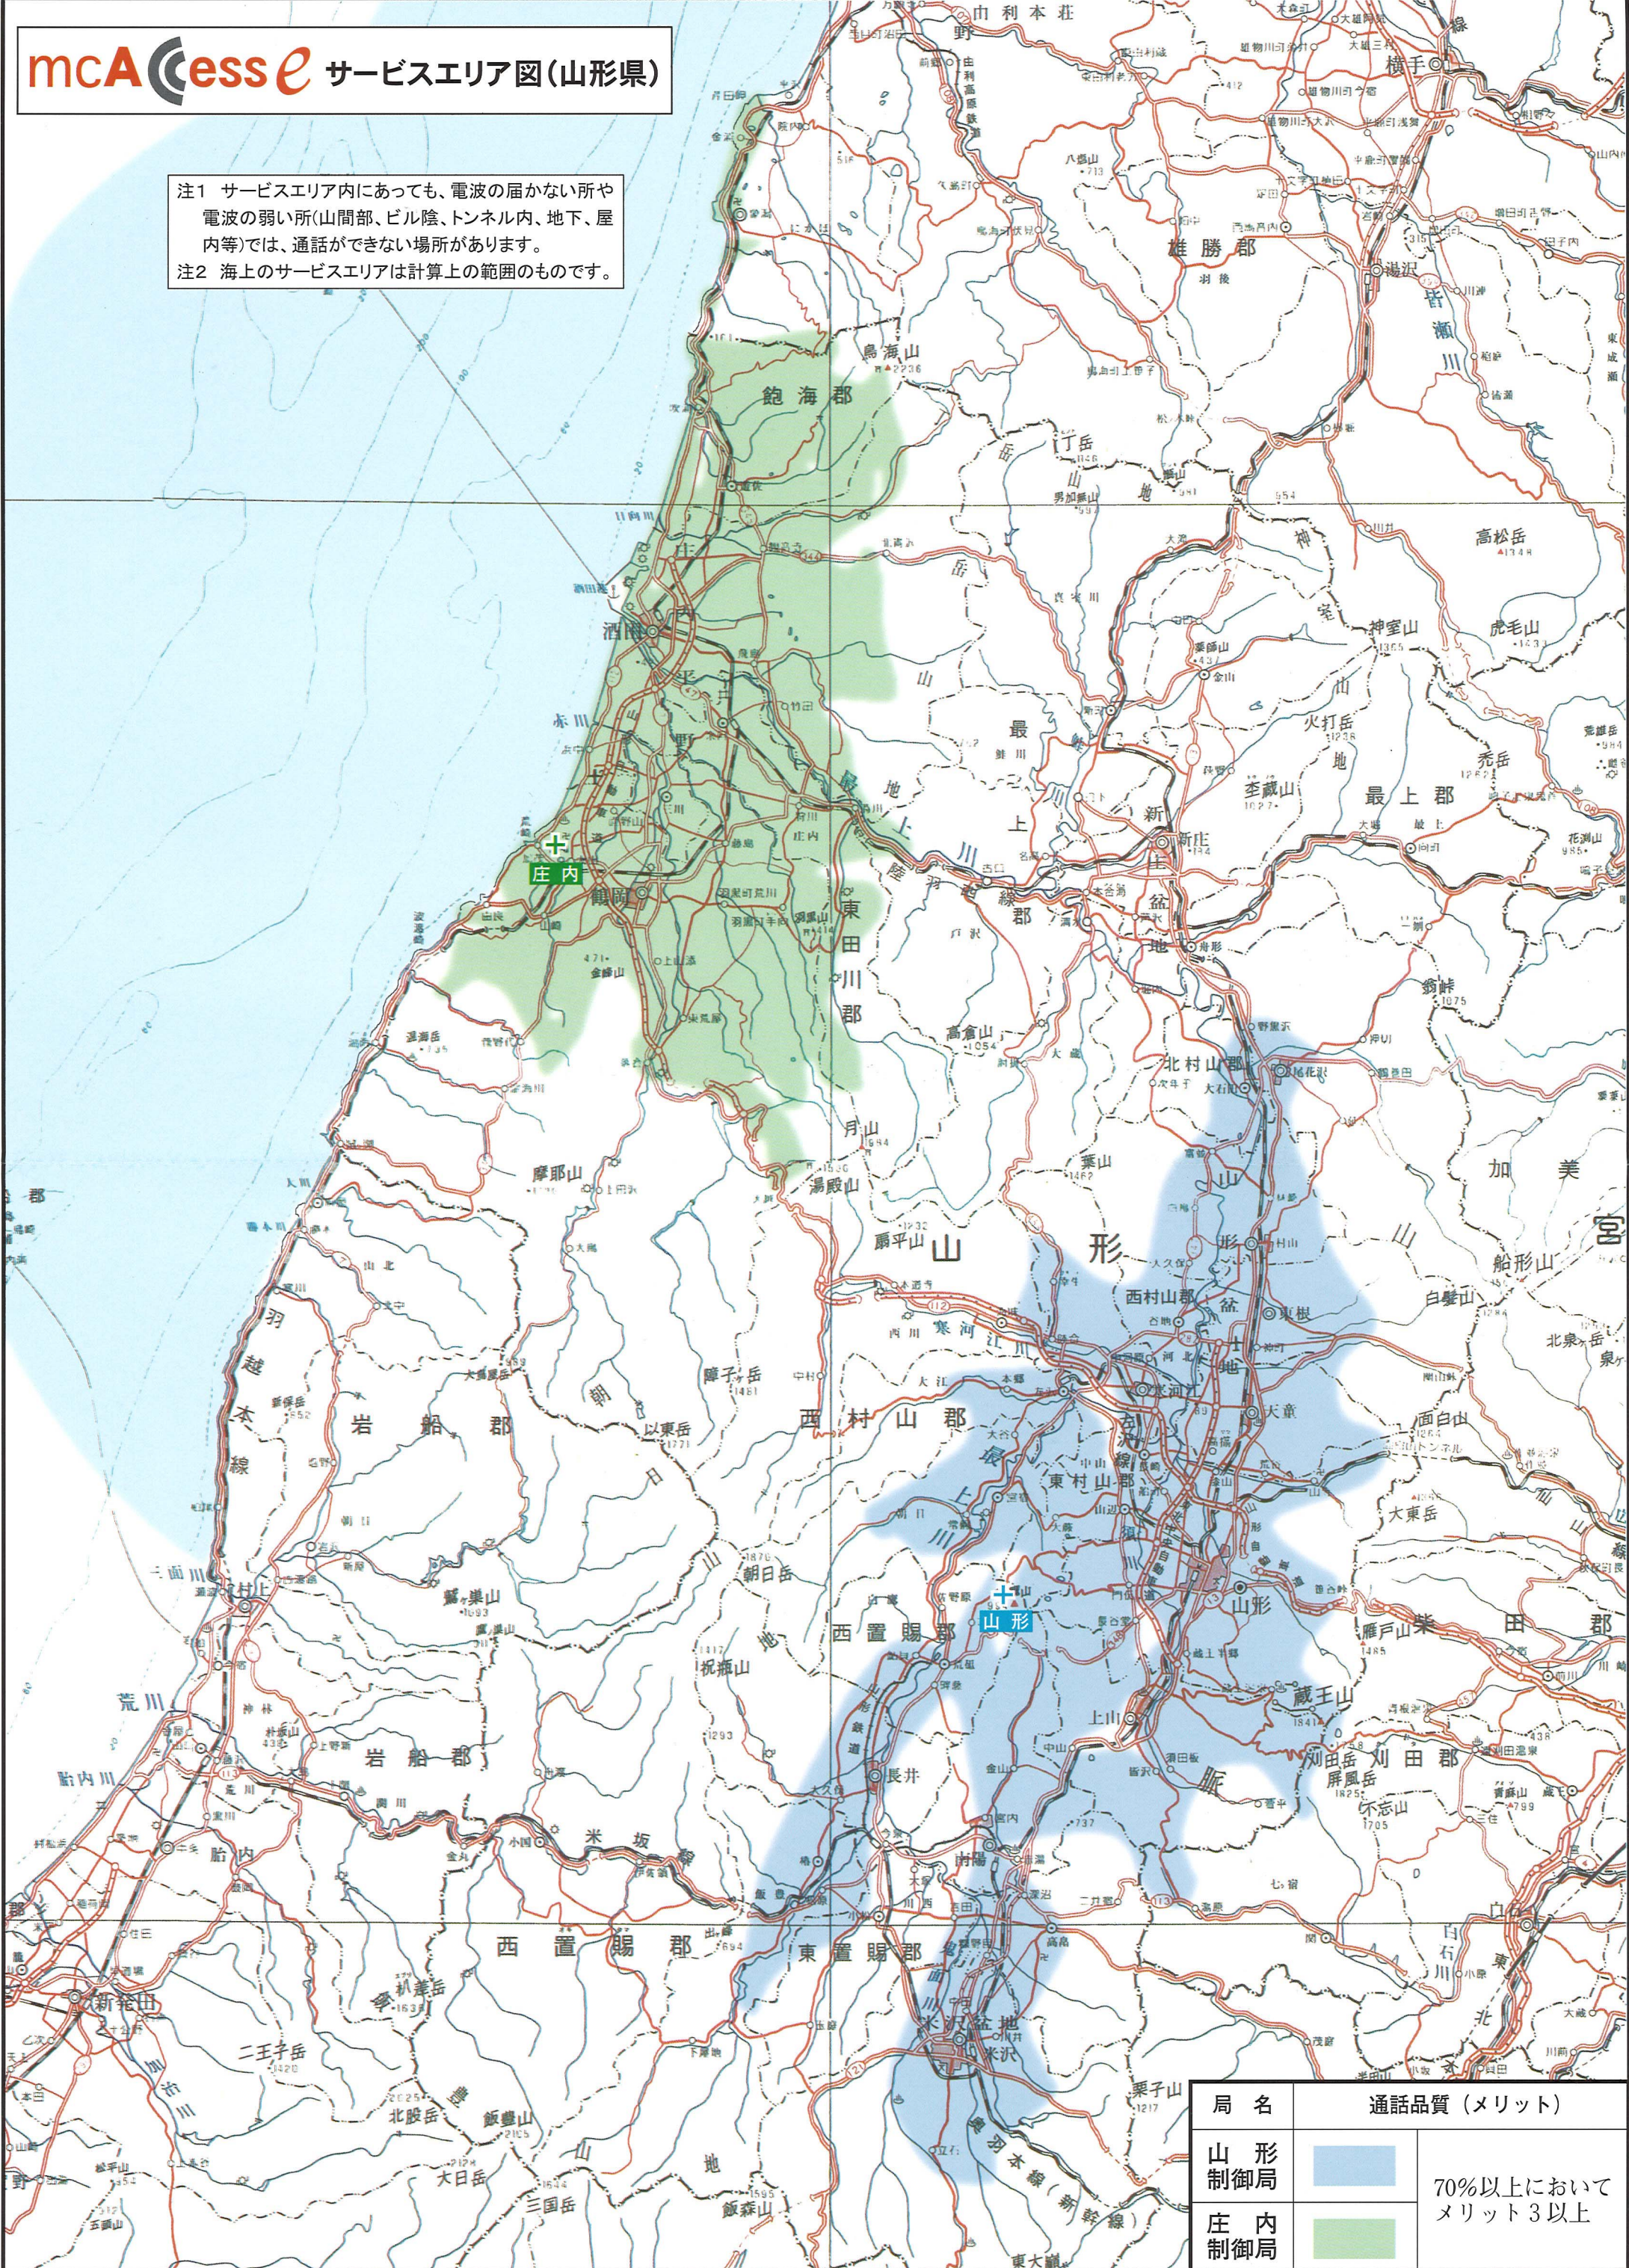

注1 サービスエリア内であっても、電波の届かない所や電波の弱い所(山間部、ビル陰、トンネル内、地下、屋内等)では、通話ができない場合があります。  
 注2 海上のサービスエリアは計算上の範囲のものです。

局名	通話品質 (メリット)	
山形制御局		70%以上においてメリット3以上
庄内制御局		