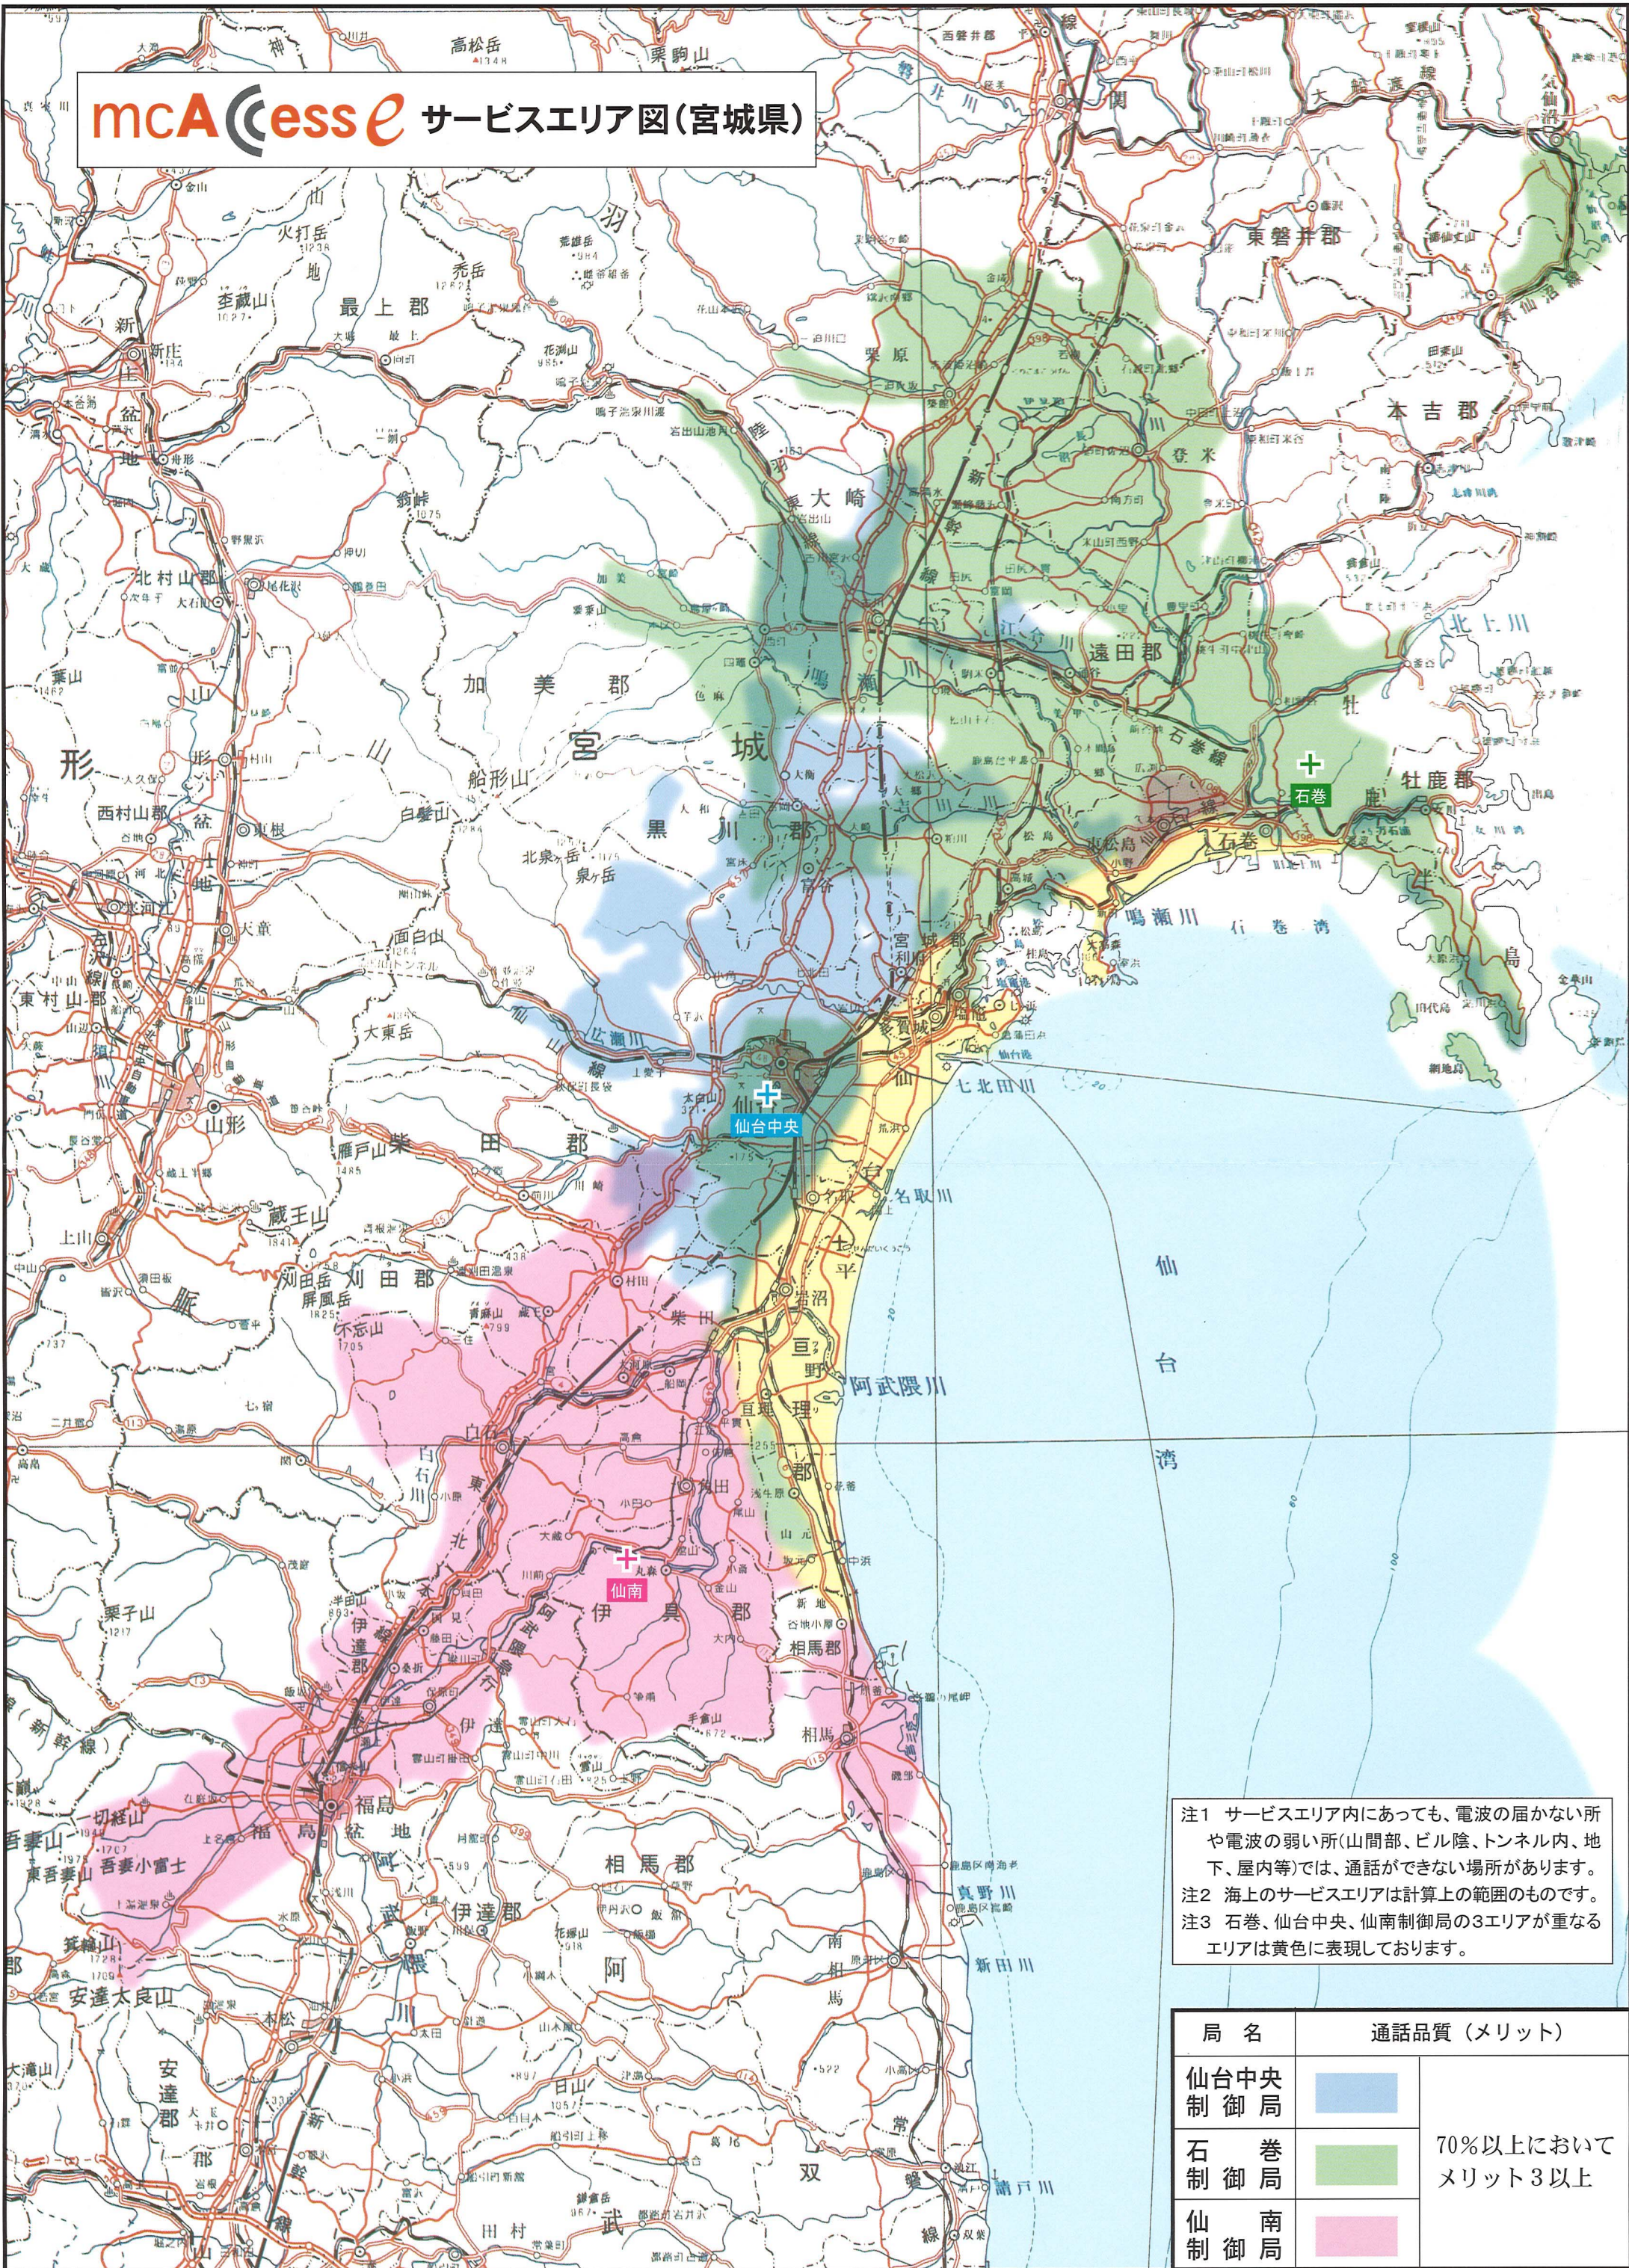

mcaAccess サービスエリア図(宮城県)

注1 サービスエリア内であっても、電波の届かない所や電波の弱い所(山間部、ビル陰、トンネル内、地下、屋内等)では、通話ができない場所があります。  
 注2 海上のサービスエリアは計算上の範囲のものです。  
 注3 石巻、仙台中央、仙南制御局の3エリアが重なるエリアは黄色に表現しております。

局名	通話品質 (メリット)	
仙台中央制御局		70%以上において メリット3以上
石巻制御局		
仙南制御局	