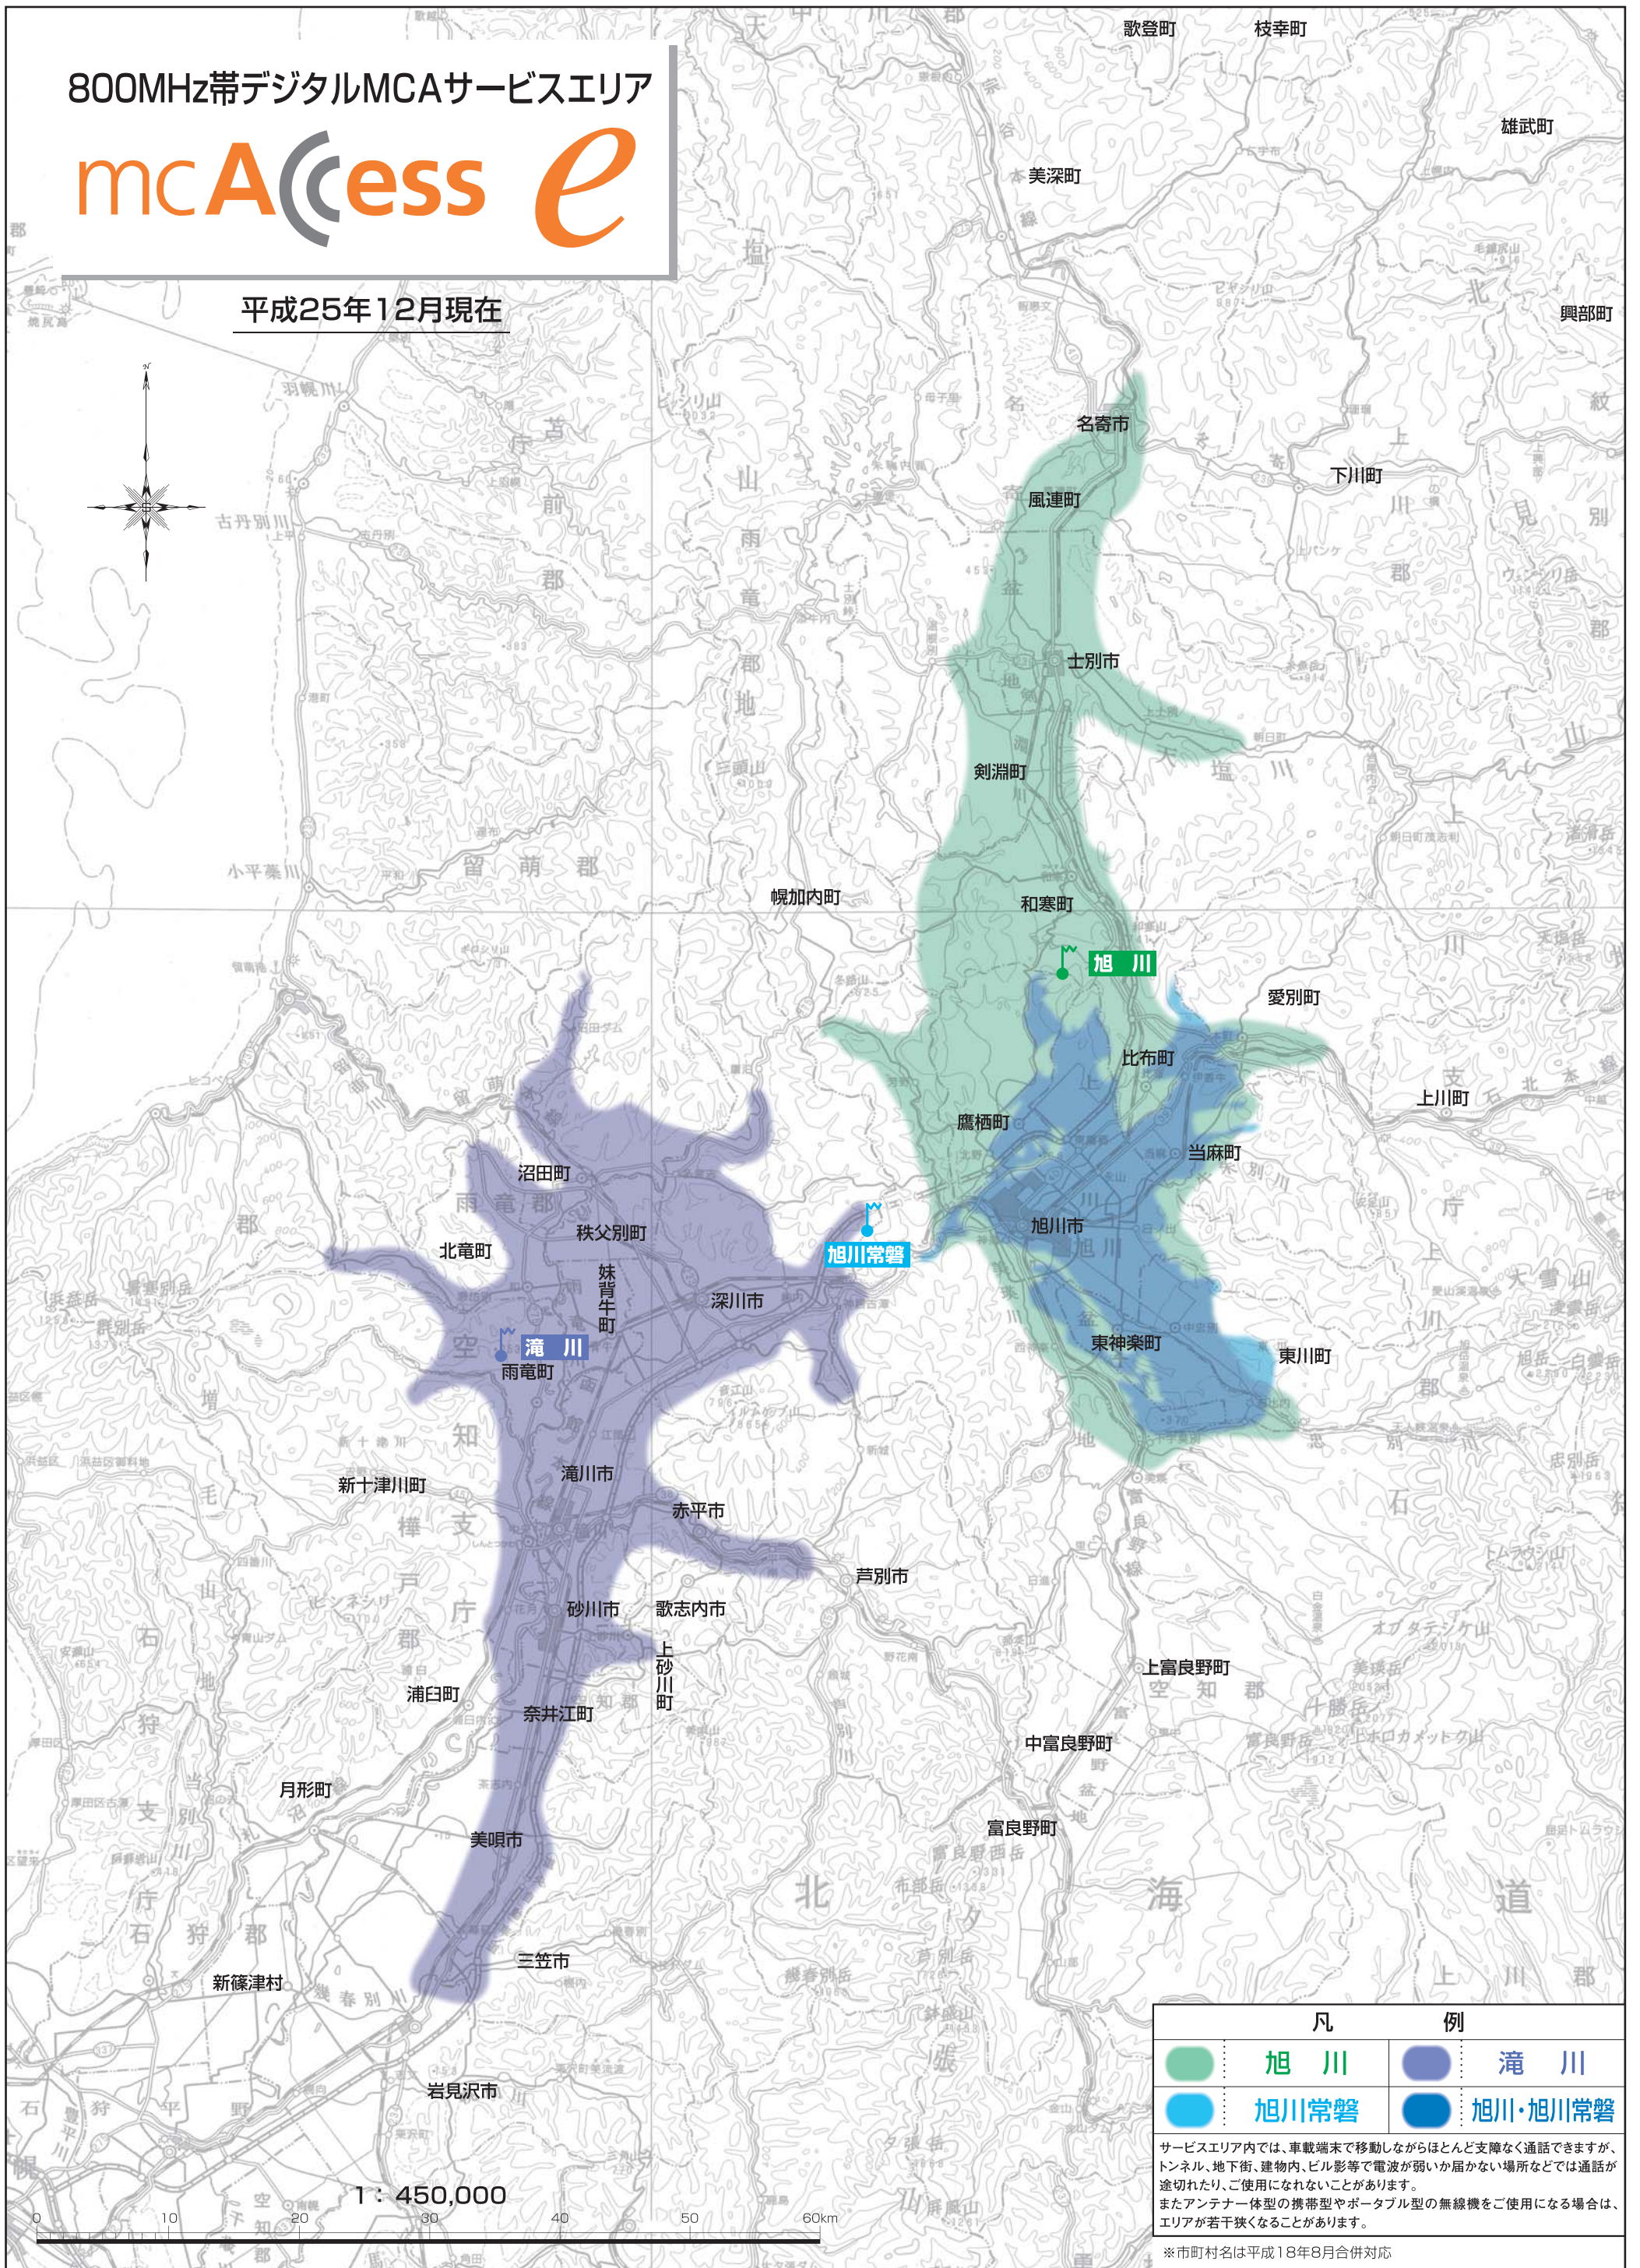

800MHz帯デジタルMCAサービスエリア

平成25年12月現在

凡 例	
	旭川
	滝川
	旭川常磐
	旭川・旭川常磐

サービスエリア内では、車載端末で移動しながらほとんど支障なく通話できますが、トンネル、地下街、建物内、ビル影等で電波が弱いか届かない場所などでは通話が途切れたり、ご使用になれないことがあります。またアンテナ一体型の携帯型やポータブル型の無線機をご使用になる場合は、エリアが若干狭くなる場合があります。

※市町村名は平成18年8月合併対応

この地図は国土地理院長の承認を得て、同院発行の50万分の1地方図を複製したものである。(承認番号 平25情復、第689号)