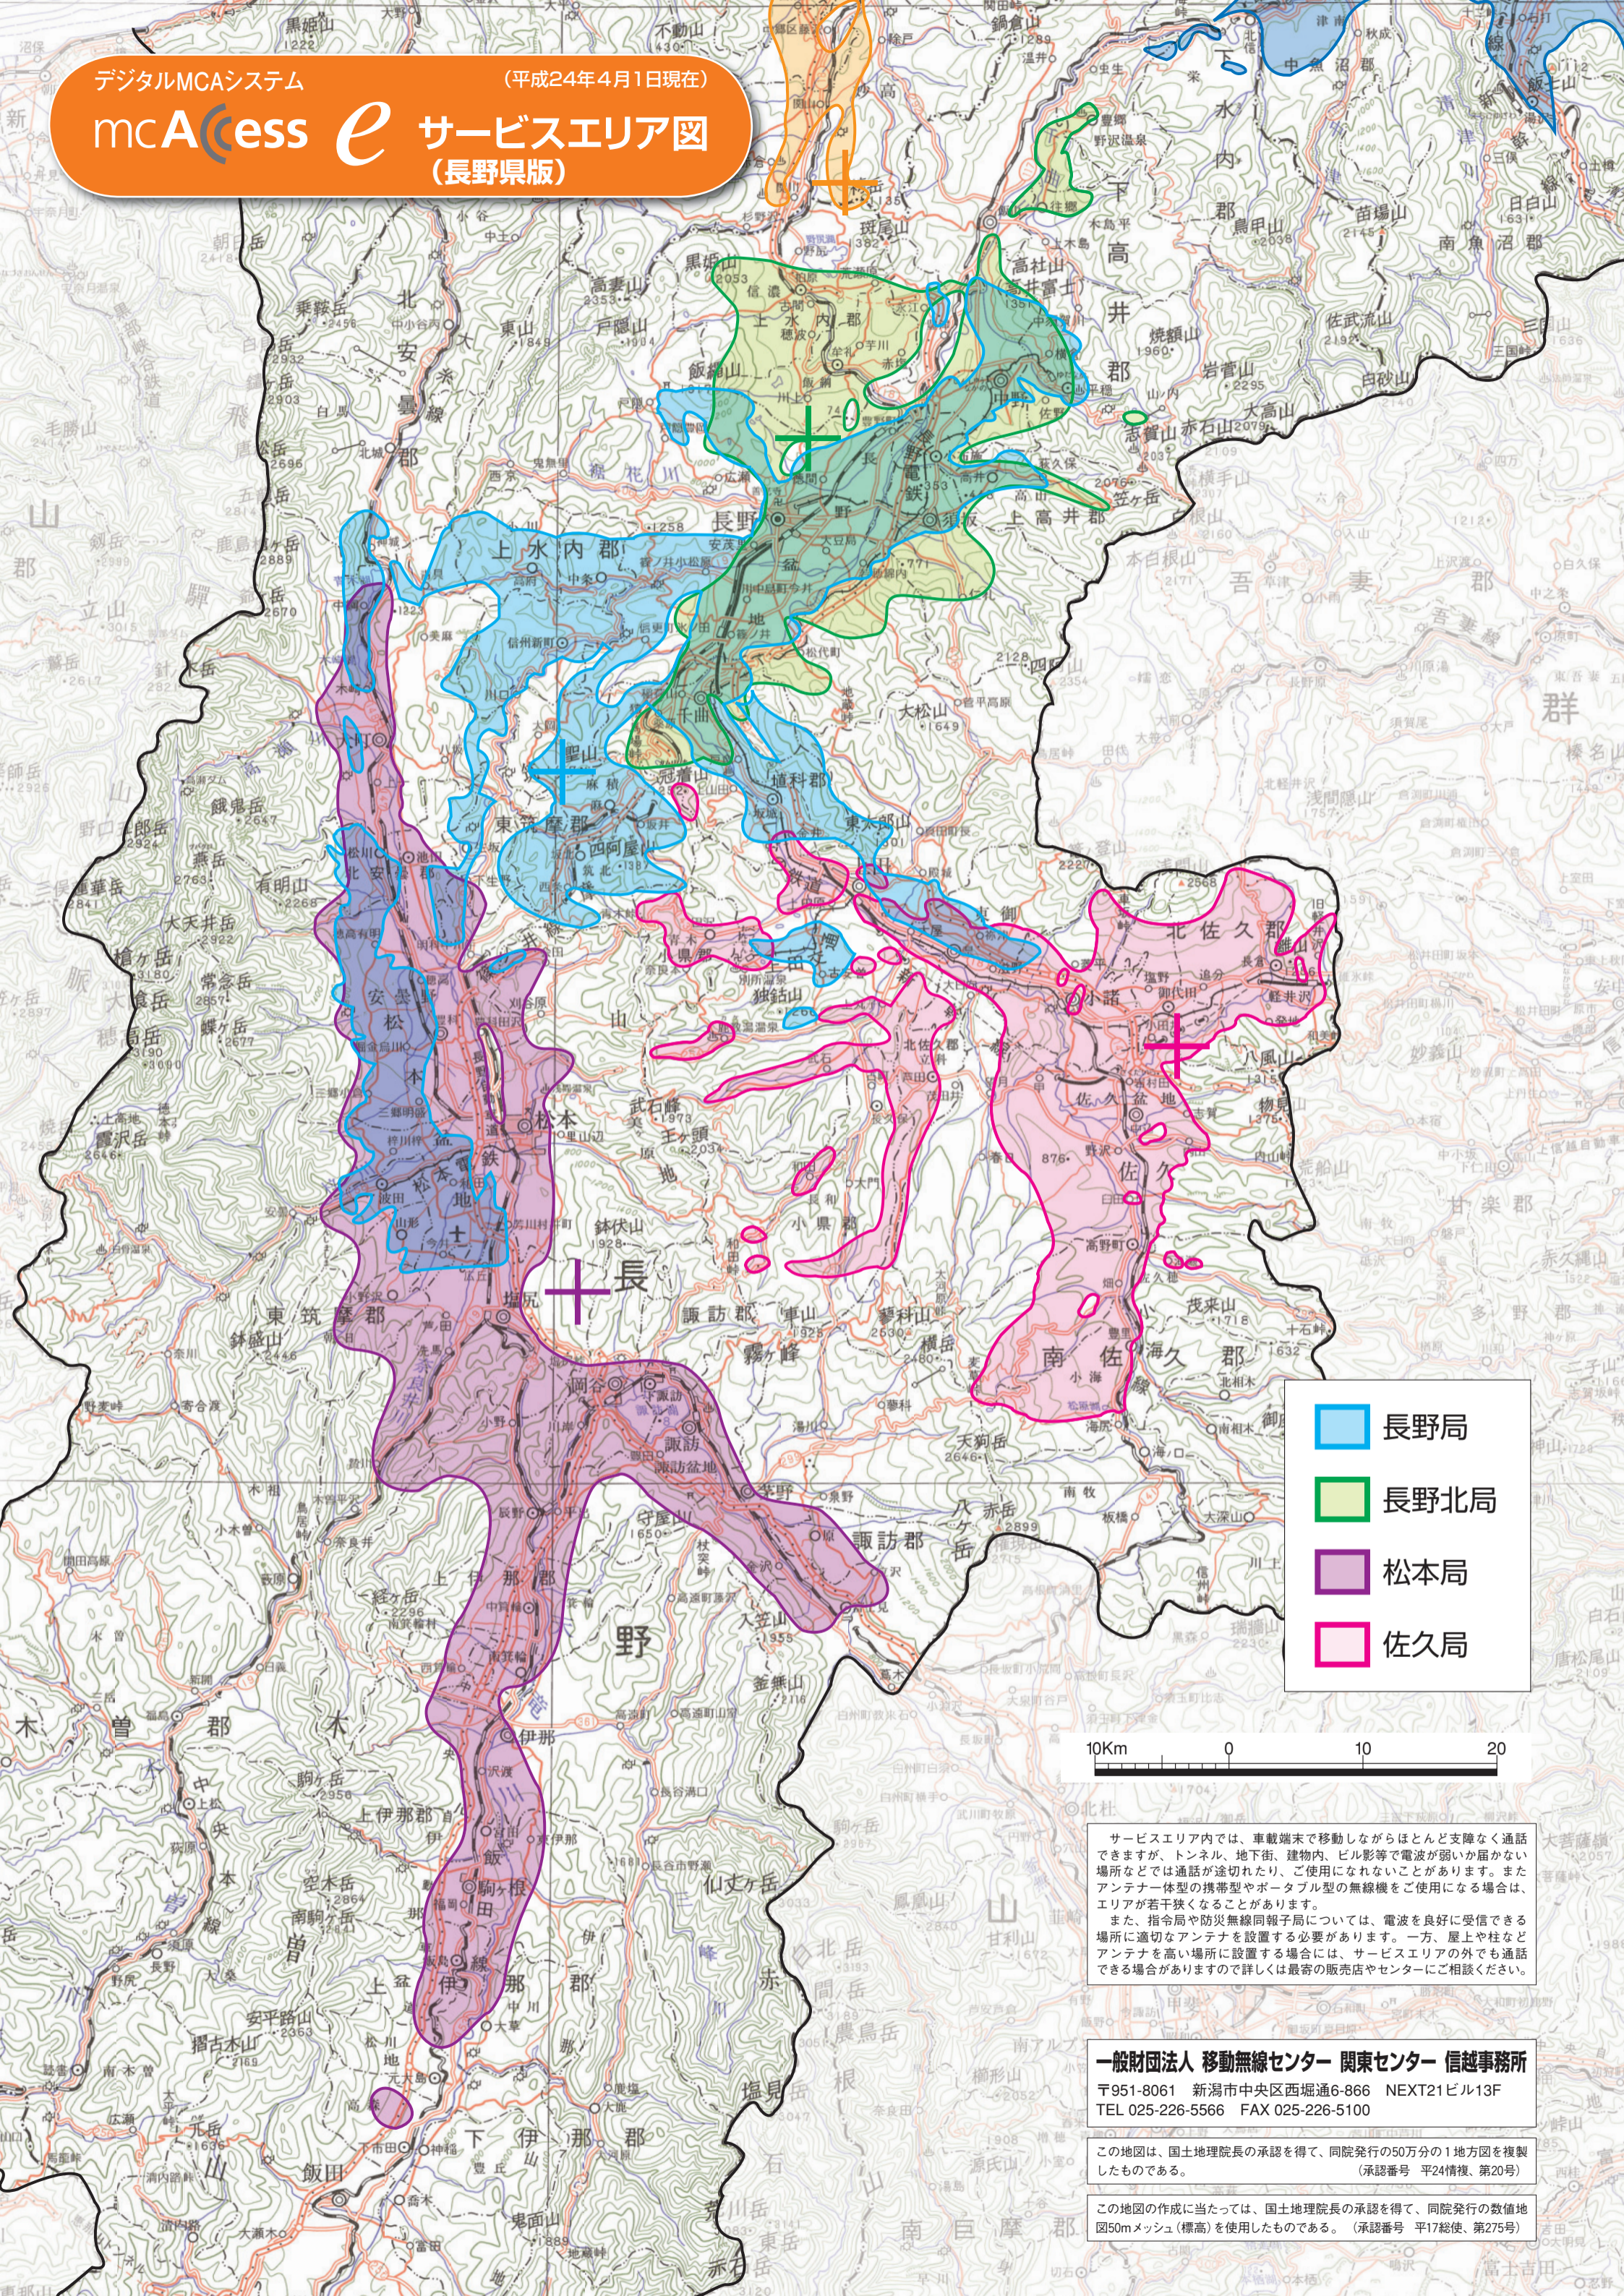

# mcAccess e サービスエリア図 (長野県版)

- 長野局
- 長野北局
- 松本局
- 佐久局

サービスエリア内では、車載端末で移動しながらほとんど支障なく通話できますが、トンネル、地下街、建物内、ビル影等で電波が弱いか届かない場所などでは通話が途切れたり、ご使用にできないことがあります。またアンテナ一体型の携帯型やポータブル型の無線機をご使用になる場合は、エリアが若干狭くなることがあります。

また、指令局や防災無線同報局については、電波を良好に受信できる場所に適切なアンテナを設置する必要があります。一方、屋上や柱などアンテナを高い場所に設置する場合には、サービスエリアの外でも通話できる場合がありますので詳しくは最寄の販売店やセンターにご相談ください。

**一般財団法人 移動無線センター 関東センター 信越事務所**  
 〒951-8061 新潟市中央区西堀通6-866 NEXT21ビル13F  
 TEL 025-226-5566 FAX 025-226-5100

この地図は、国土地理院長の承認を得て、同院発行の50万分の1地方図を複製したものである。(承認番号 平24情復、第20号)

この地図の作成に当たっては、国土地理院長の承認を得て、同院発行の数値地図50mメッシュ(標高)を使用したものである。(承認番号 平17総使、第275号)