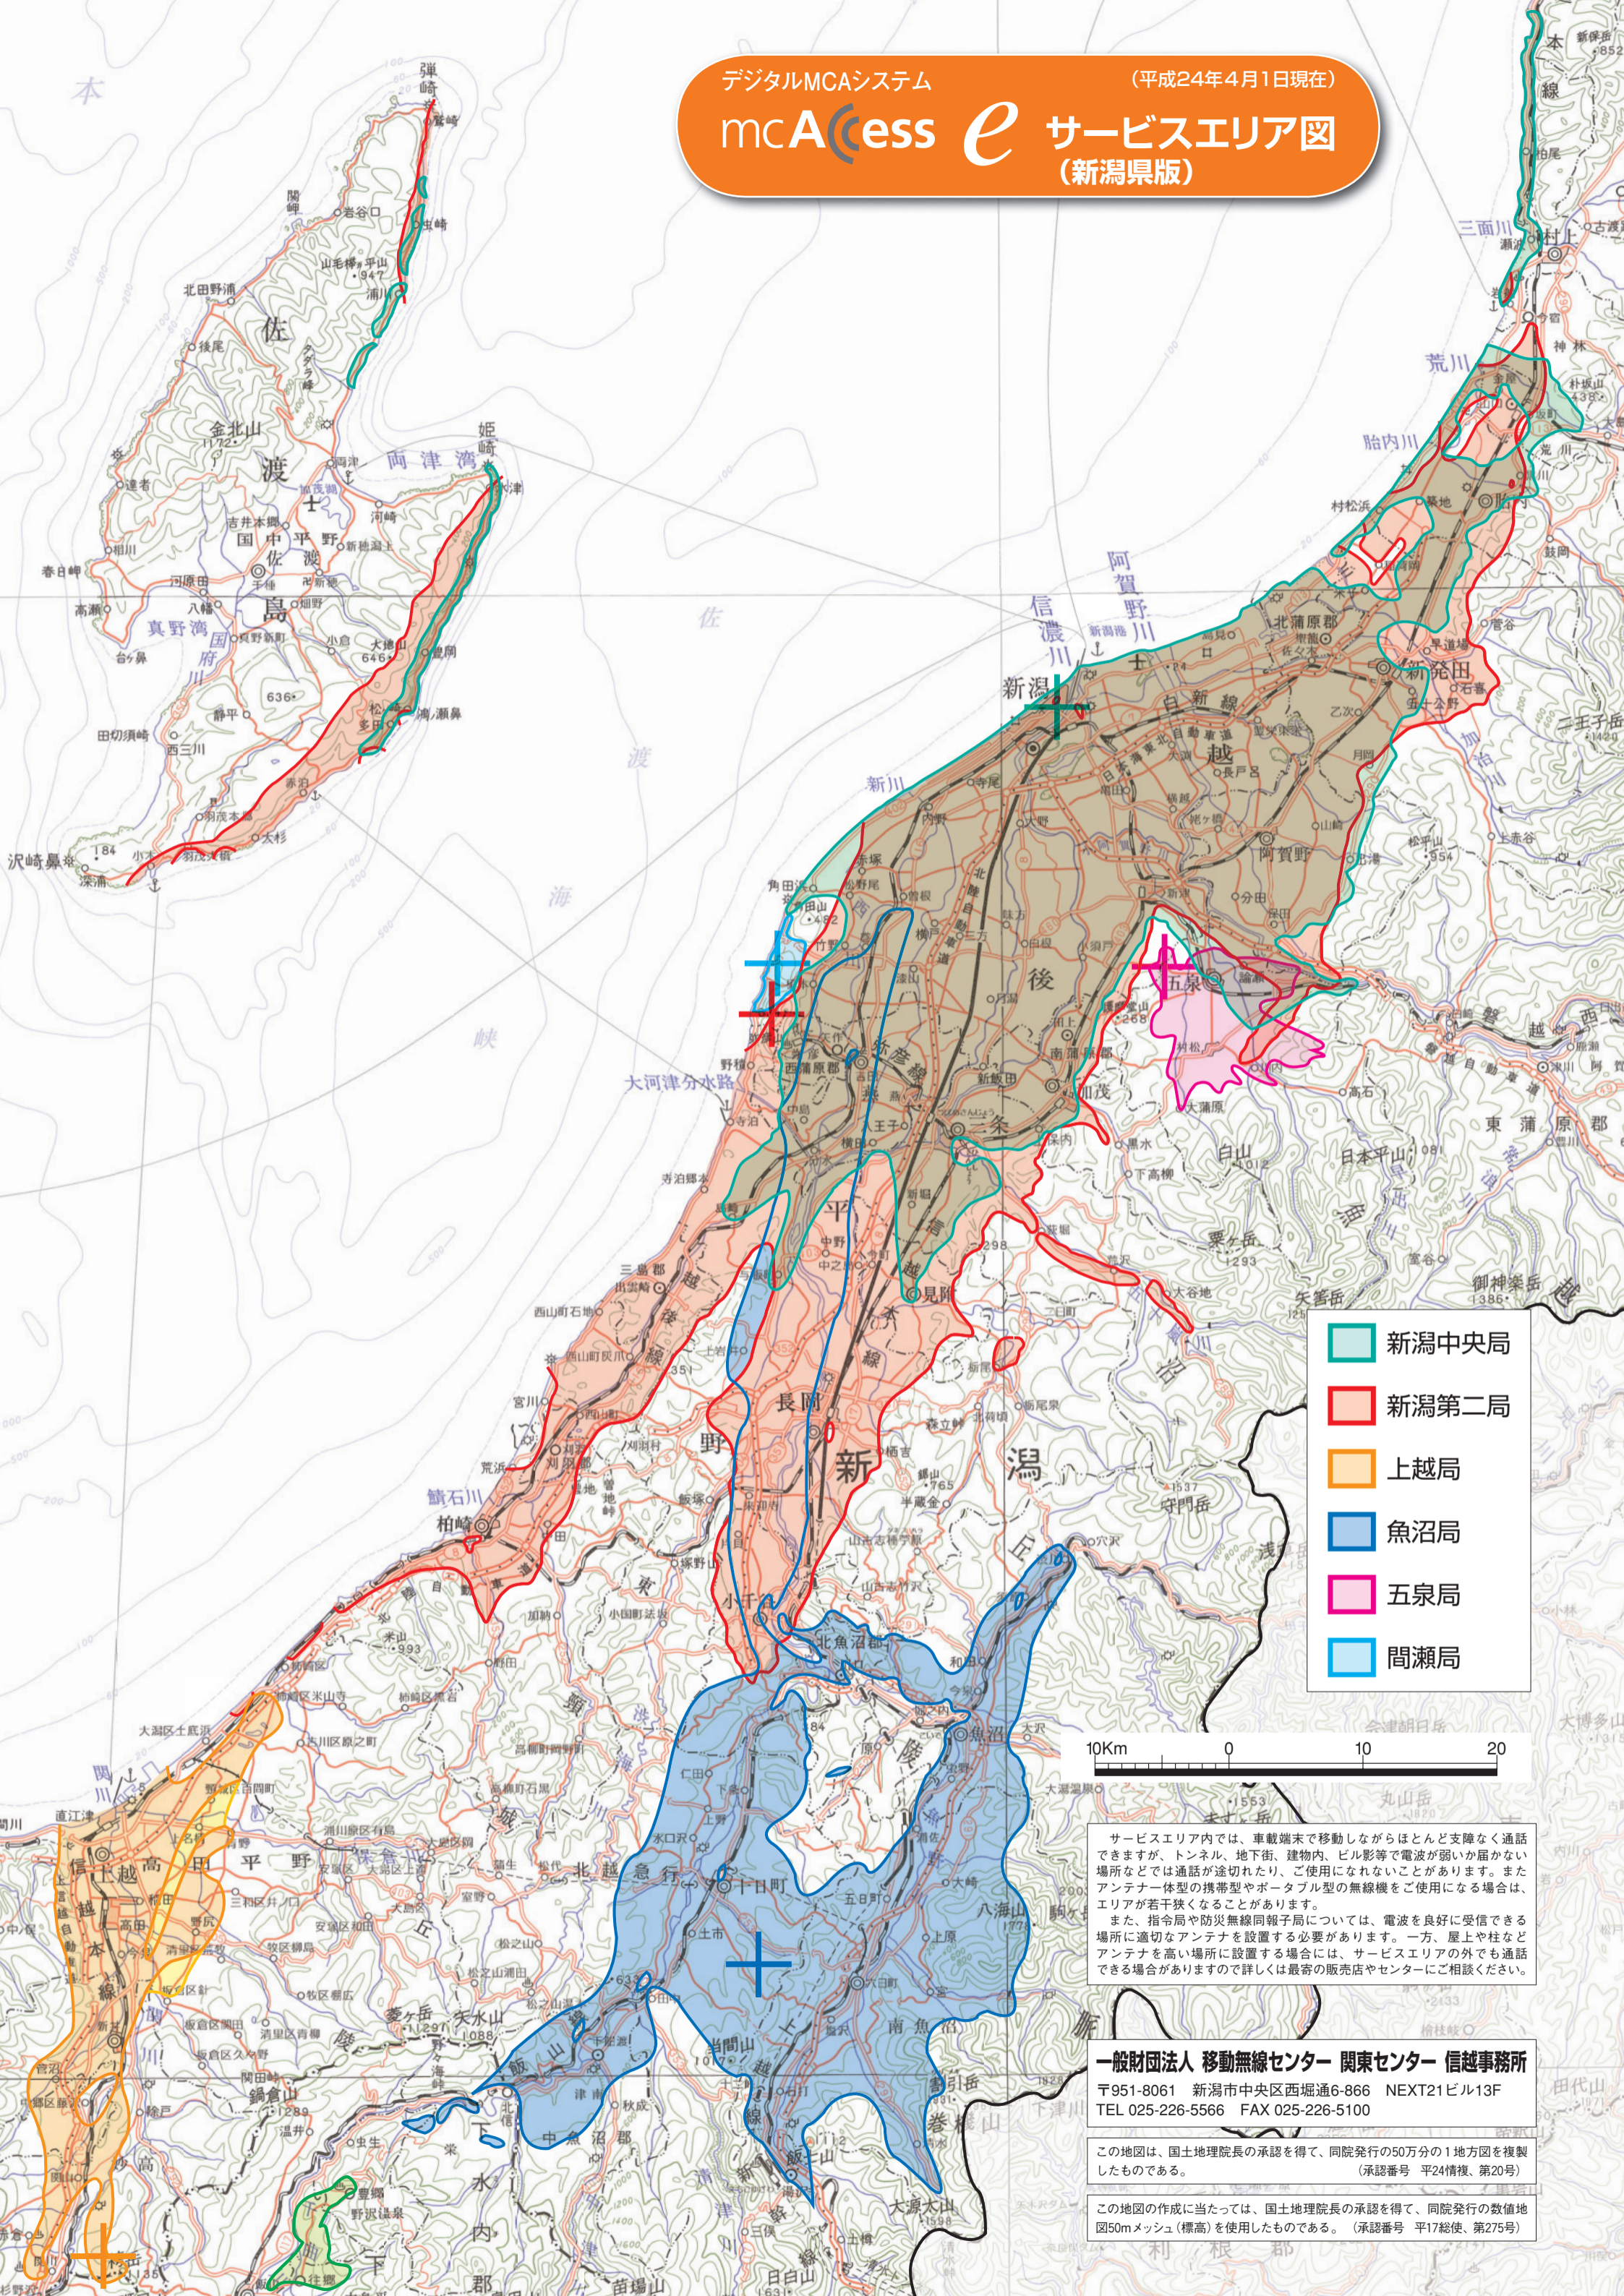

mcAccess e サービスエリア図 (新潟県版)

- 新潟中央局
- 新潟第二局
- 上越局
- 魚沼局
- 五泉局
- 間瀬局

10Km 0 10 20

サービスエリア内では、車載端末で移動しながらほとんど支障なく通話できますが、トンネル、地下街、建物内、ビル影等で電波が弱いか届かない場所などでは通話が途切れたり、ご使用になれないことがあります。またアンテナ一体型の携帯型やポータブル型の無線機をご使用になる場合は、エリアが若干狭くなることがあります。

また、指令局や防災無線同報子局については、電波を良好に受信できる場所に適切なアンテナを設置する必要があります。一方、屋上や柱などアンテナを高い場所に設置する場合には、サービスエリアの外でも通話できる場合がありますので詳しくは最寄の販売店やセンターにご相談ください。

一般財団法人 移動無線センター 関東センター 信越事務所
 〒951-8061 新潟市中央区西堀通6-866 NEXT21ビル13F
 TEL 025-226-5566 FAX 025-226-5100

この地図は、国土地理院長の承認を得て、同院発行の50万分の1地方図を複製したものである。(承認番号 平24情復、第20号)

この地図の作成に当たっては、国土地理院長の承認を得て、同院発行の数値地図50mメッシュ(標高)を使用したものである。(承認番号 平17総使、第275号)