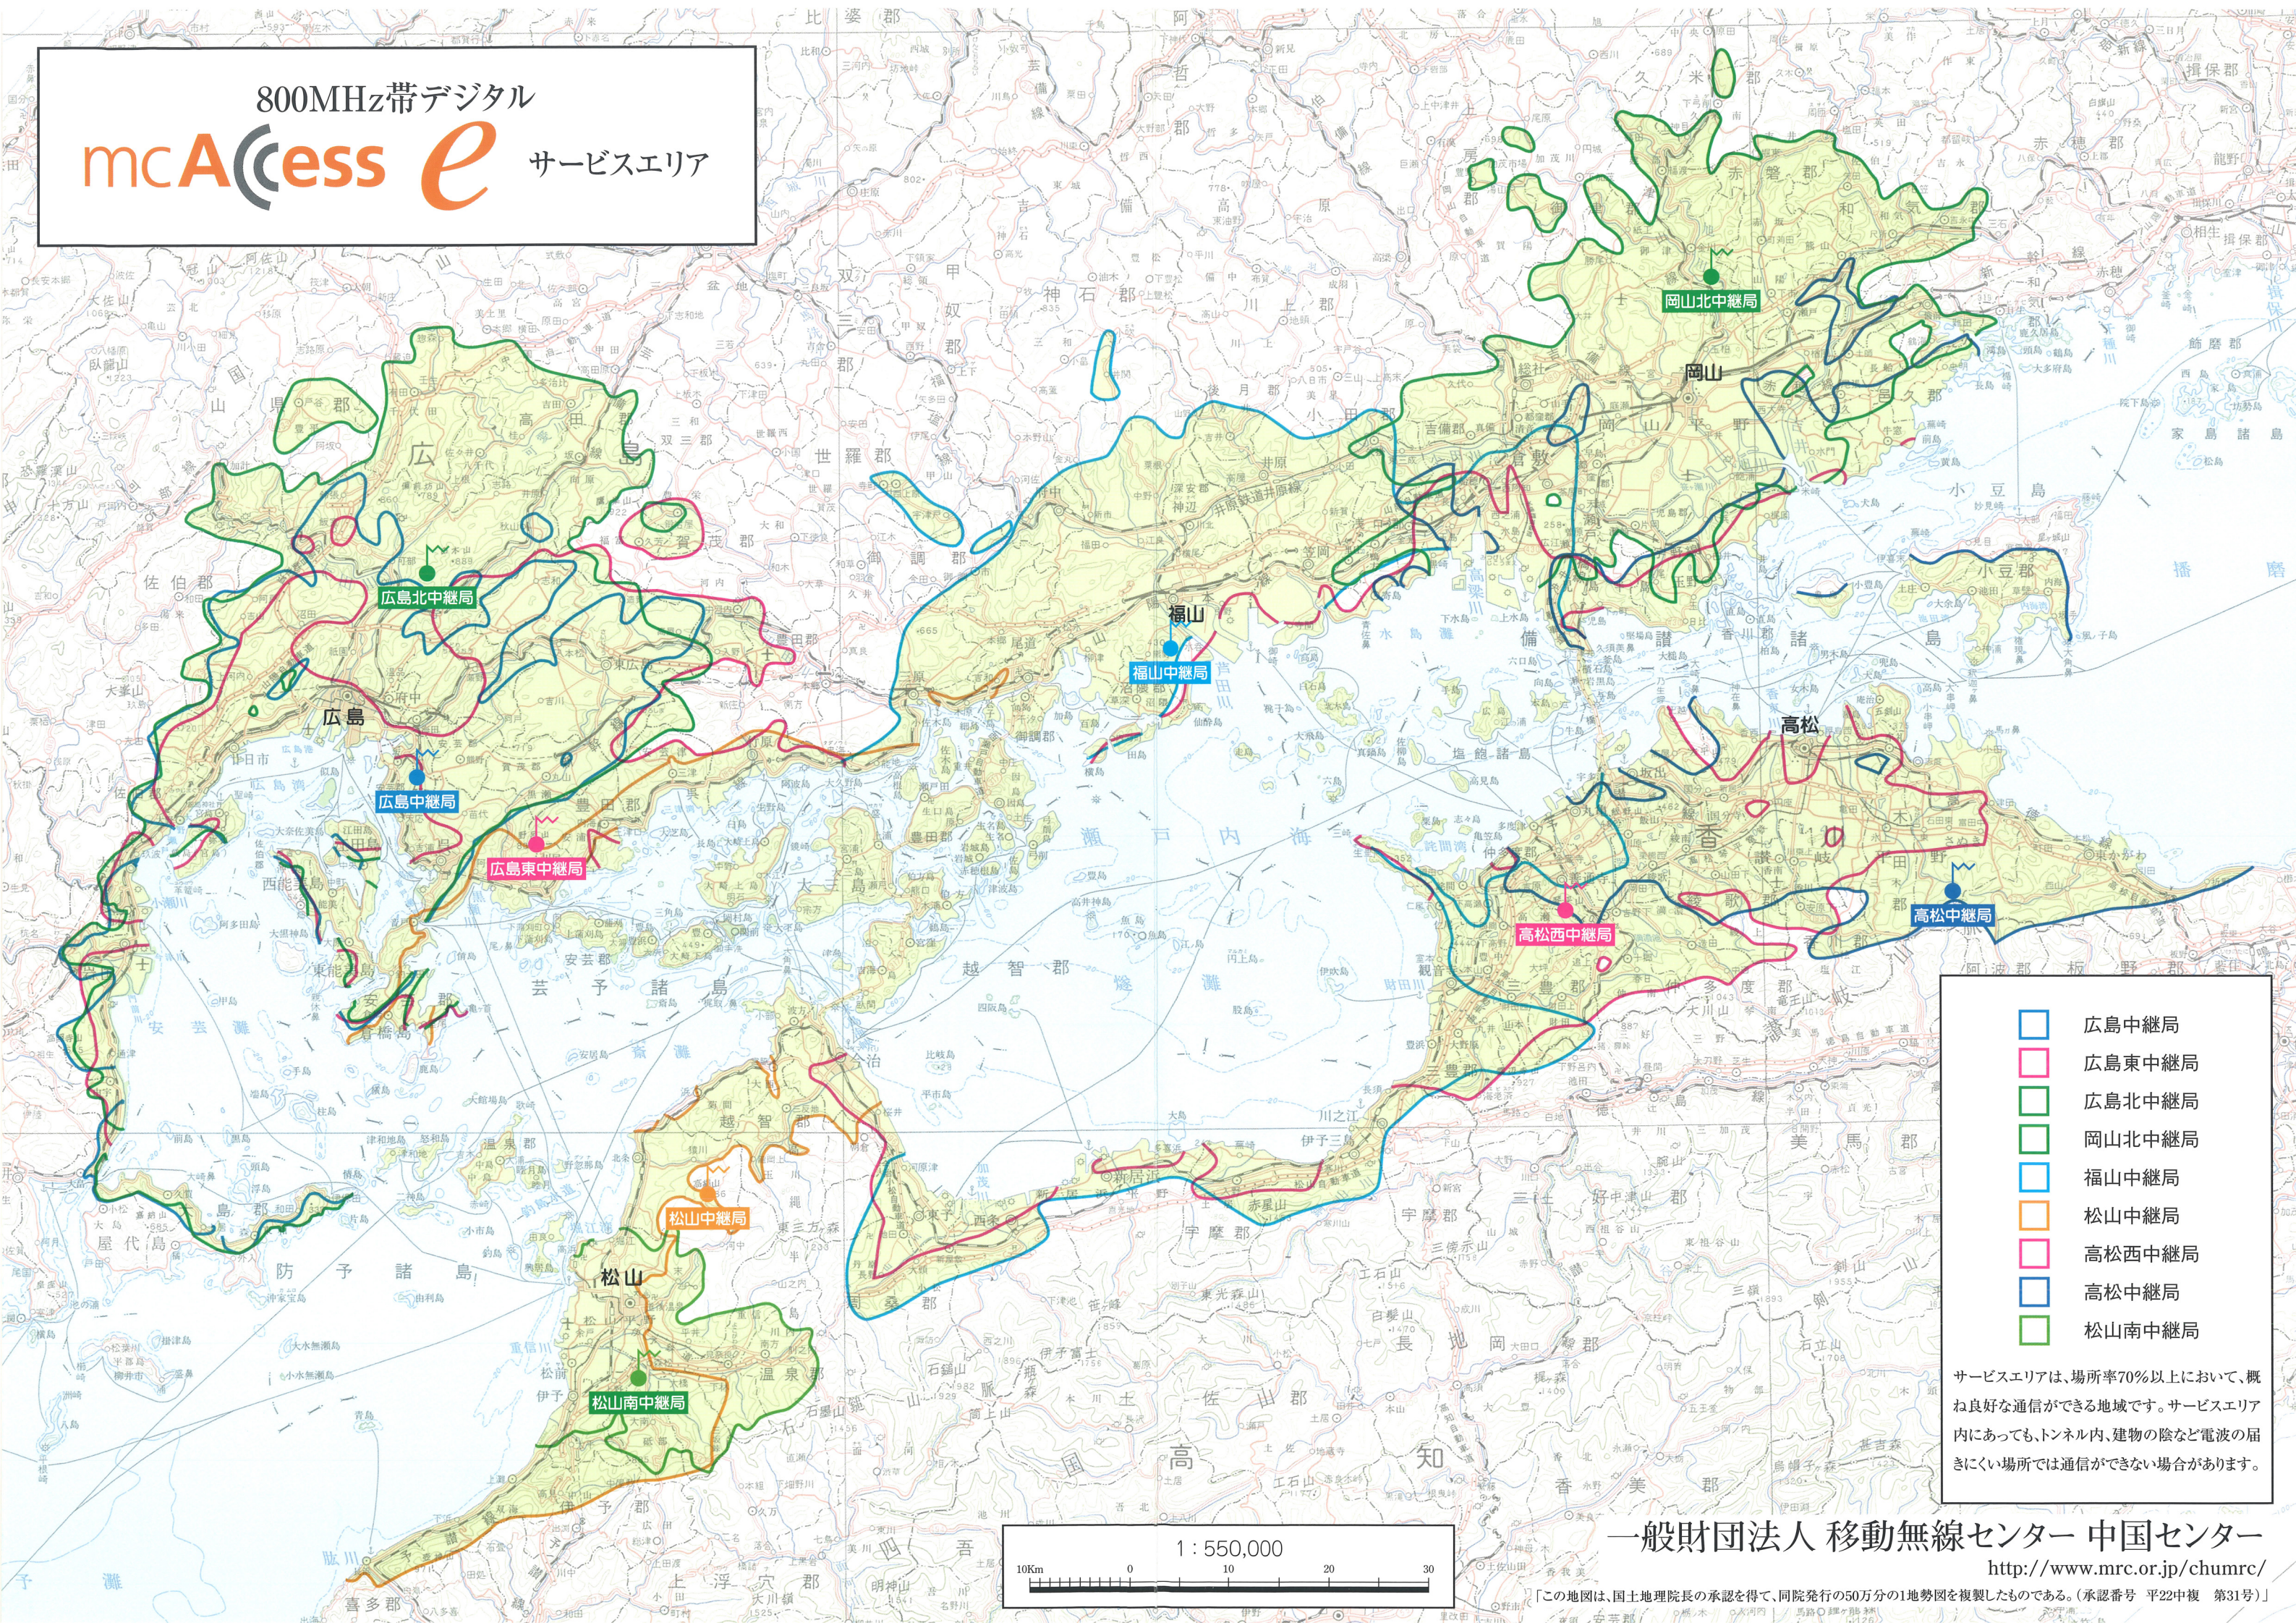

800MHz帯デジタル

mcAccess e

サービスエリア

- 広島中継局
- 広島東中継局
- 広島北中継局
- 岡山北中継局
- 福山中継局
- 松山中継局
- 高松西中継局
- 高松中継局
- 松山南中継局

サービスエリアは、場所率70%以上において、概ね良好な通信ができる地域です。サービスエリア内であっても、トンネル内、建物の陰など電波の届きにくい場所では通信ができない場合があります。

一般財団法人 移動無線センター 中国センター  
<http://www.mrc.or.jp/chumrc/>

〔この地図は、国土地理院長の承認を得て、同院発行の50万分の1地勢図を複製したものである。(承認番号 平22中複 第31号)〕