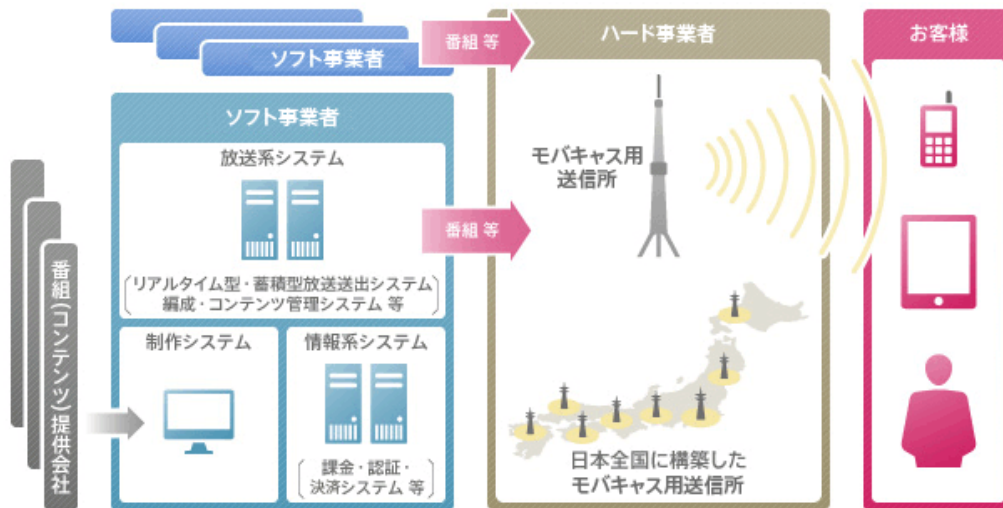

### 2. モバキャスサービス概要

モバキャスは地上アナログ放送終了後の207.5MHz～222MHzの14.5MHzの帯域幅を利用した携帯端末（スマートフォンやタブレット端末）向けの放送サービスです。

地上デジタル放送で採用されているISDB-T方式を拡張したISDB-Tmm方式を採用し、従来のテレビ放送のようなリアルタイム型放送と蓄積型放送の2つの放送方式を実現しています。

蓄積型放送では、リアルタイム型放送の番組に関連したコンテンツ（ファイル等）を同時に放送し、受信端末に一時蓄積させたり、リアルタイム型放送とは別の時間に放送し受信端末に一時蓄積することで、リアルタイム型放送番組の見逃しを補うことなどが可能です。さらには、雑誌やゲーム、アプリケーションなど各種デジタルコンテンツも放送が可能になるなど、放送事業者の創意工夫により多様なサービスの提供が可能です。

### 3. モバキャスに関する制度

ハード事業者とソフト事業者を分離させた制度となっています。

ソフト事業者  
(認定基幹放送事業者)

NOTTV  
(株式会社mmbi)

ハード事業者  
(認定基幹放送局提供事業者)

ジャパン・モバイルキャストイング

#### 4. ハード事業者とソフト事業者の役割

日本で唯一のハード事業者であるジャパン・モバイルキャストはモバキャス用に割り当てられた周波数（周波数帯：207.5MHz～222MHz、帯域幅：14.5MHz）を使い、ソフト事業者から受け取った番組やコンテンツを日本全国に構築したモバキャス用送信所から放送します。

ソフト事業者は、番組やコンテンツの制作・編成を行い、様々な情報をモバキャスの利用者（視聴者やリスナー等）に提供します。なお、ソフト事業者は送信所設備を持っていない為、ハード事業者へ番組やコンテンツの放送を委託します。また、認証・課金・決済を行う機能により、有料放送を行うことも可能です。

#### 5. 全国配信ネットワーク

ソフト事業者から放送を委託された番組やコンテンツを、一旦モバキャス用放送センターにまとめ、中継回線として衛星回線と光回線を利用し全国に配信します。