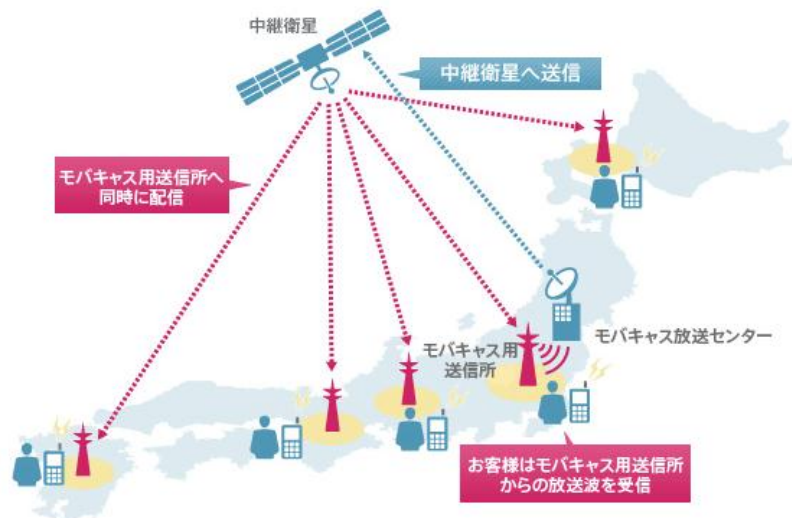

### 2. モバキャスサービス概要

モバキャスは地上アナログ放送終了後の207.5MHz～222MHzの14.5MHzの帯域幅を利用した携帯端末（スマートフォンやタブレット端末）向けの放送サービスです。

地上デジタル放送で採用されているISDB-T方式を拡張したISDB-Tmm方式を採用し、従来のテレビ放送のようなリアルタイム型放送と蓄積型放送の2つの放送方式を実現しています。

蓄積型放送では、リアルタイム型放送の番組に関連したコンテンツ（ファイル等）を同時に放送し、受信端末に一時蓄積させたり、リアルタイム型放送とは別の時間に放送し受信端末に一時蓄積することで、リアルタイム型放送番組の見逃しを補うことなどが可能です。さらには、雑誌やゲーム、アプリケーションなど各種デジタルコンテンツも放送が可能になるなど、放送事業者の創意工夫により多様なサービスの提供が可能です。

#### 4. ハード事業者とソフト事業者の役割

日本で唯一のハード事業者であるジャパン・モバイルキャストはモバキャス用に割り当てられた周波数（周波数帯：207.5MHz～222MHz、帯域幅：14.5MHz）を使い、ソフト事業者から受け取った番組やコンテンツを日本全国に構築したモバキャス用送信所から放送します。

ソフト事業者は、番組やコンテンツの制作・編成を行い、様々な情報をモバキャスの利用者（視聴者やリスナー等）に提供します。なお、ソフト事業者は送信所設備を持っていない為、ハード事業者へ番組やコンテンツの放送を委託します。また、認証・課金・決済を行う機能により、有料放送を行うことも可能です。

#### 5. 全国配信ネットワーク

ソフト事業者から放送を委託された番組やコンテンツを、一旦モバキャス用放送センターにまとめ、中継回線として衛星回線と光回線を利用し全国に配信します。