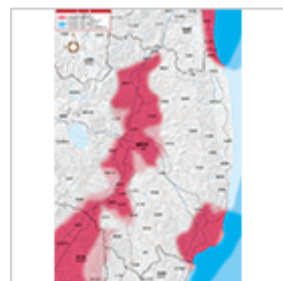

nottv ON SNS

番組・コンテンツごとの
ハッシュタグや
公式アカウントから
最新情報をGET!

一覧はこちら

番組CMやダイジェストなど
MOVIE公開中!

YouTube NOTTV公式チャンネル

HOME > スタートガイド > 放送エリア

放送エリア

NOTTVはモバキャスト放送エリアにて受信・視聴いただけます。各都道府県別に放送エリアをご確認ください。

モバキャストサービスの提供状況と、サービス開始に向けた準備の進捗状況は
ジャパン・モバイルキャストिंगのWebサイトからご覧いただけます。

北海道

北海道

東北

青森

秋田

岩手

山形

宮城

福島

関東・甲信越

東京

神奈川

千葉

埼玉

茨城