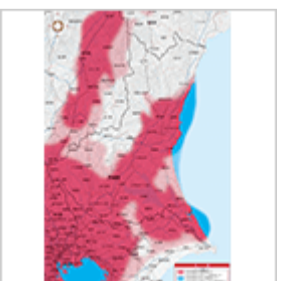

nottv ON SNS

番組・コンテンツごとの
ハッシュタグや
公式アカウントから
最新情報をGET!

一覧はこちら

番組CMやダイジェストなど
MOVIE公開中!

YouTube NOTTV公式チャンネル

HOME > スタートガイド > 放送エリア

放送エリア

NOTTVはモバキャスト放送エリアにて受信・視聴いただけます。各都道府県別に放送エリアをご確認ください。

モバキャストサービスの提供状況と、サービス開始に向けた準備の進捗状況は
ジャパン・モバイルキャストिंगのWebサイトからご覧いただけます。

北海道

北海道

東北

青森

秋田

岩手

山形

宮城

福島

関東・甲信越

東京

神奈川

千葉

埼玉

茨城

栃木

群馬

山梨

長野

新潟

東海

愛知

静岡