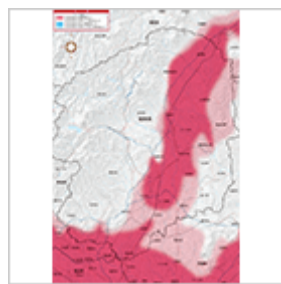

nottv ON SNS

番組・コンテンツごとの
ハッシュタグや
公式アカウントから
最新情報をGET!

一覧はこちら

番組CMやダイジェストなど
MOVIE公開中!

YouTube NOTTV公式チャンネル

HOME > スタートガイド > 放送エリア

放送エリア

NOTTVはモバキャスト放送エリアにて受信・視聴いただけます。各都道府県別に放送エリアをご確認ください。

モバキャストサービスの提供状況と、サービス開始に向けた準備の進捗状況は
ジャパン・モバイルキャストिंगのWebサイトからご覧いただけます。

北海道

北海道

東北

青森

秋田

岩手

山形

宮城

福島

関東・甲信越

東京

神奈川

千葉

埼玉

茨城

栃木

群馬

山梨

長野

新潟

東海

愛知

静岡