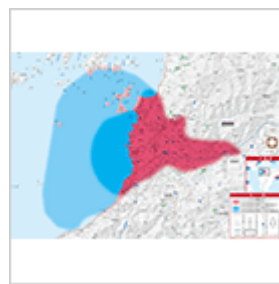

兵庫

京都

滋賀

奈良

和歌山

中国

広島

岡山

山口

島根

鳥取

四国

香川

愛媛

高知

徳島

九州・沖縄

福岡

佐賀

長崎

熊本

大分

宮崎

鹿児島

沖縄

 全国で受信できる主なスタジアム

- ※上記のエリア展開はイメージです。実際のエリア展開とは異なる場合があります。
- ※本エリアは屋外でおよそ視聴可能なエリアとなります。
- ※エリア内であっても、地形やビルなどによって電波がさえぎられる場合や電波の伝播状況、利用環境などにより、視聴ができないことがあります。
- ※「モバキャス」はV-Highマルチメディア放送の総称です。
- ※受信状態をよくするために、ご利用時にはアンテナを十分伸ばしてください。また、アンテナの向きを変えたり、場所を移動したりすることで受信状態がよくなる場合があります。