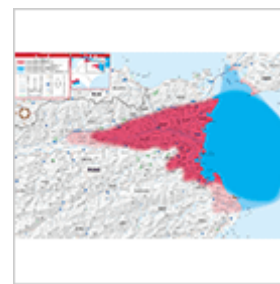

兵庫

京都

滋賀

奈良

和歌山

中国

広島

岡山

山口

島根

鳥取

四国

香川

愛媛

高知

徳島

九州・沖縄

福岡

佐賀

長崎

熊本

大分

宮崎

鹿児島

沖縄

 全国で受信できる主なスタジアム

- ※上記のエリア展開はイメージです。実際のエリア展開とは異なる場合があります。
- ※本エリアは屋外でおよそ視聴可能なエリアとなります。
- ※エリア内であっても、地形やビルなどによって電波がさえぎられる場合や電波の伝播状況、利用環境などにより、視聴ができないことがあります。
- ※「モバキャス」はV-Highマルチメディア放送の総称です。
- ※受信状態をよくするために、ご利用時にはアンテナを十分伸ばしてください。また、アンテナの向きを変えたり、場所を移動したりすることで受信状態がよくなる場合があります。