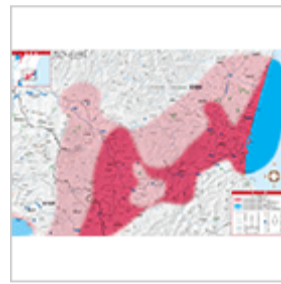

山口

島根

鳥取

四国

香川

愛媛

高知

徳島

九州・沖縄

福岡

佐賀

長崎

熊本

大分

宮崎

鹿児島

沖縄

 全国で受信できる主なスタジアム

- ※上記のエリア展開はイメージです。実際のエリア展開とは異なる場合があります。
- ※本エリアは屋外でおよそ視聴可能なエリアとなります。
- ※エリア内であっても、地形やビルなどによって電波がさえぎられる場合や電波の伝播状況、利用環境などにより、視聴ができないことがあります。
- ※「モバキャス」はV-Highマルチメディア放送の総称です。
- ※受信状態をよくするために、ご利用時にはアンテナを十分伸ばしてください。また、アンテナの向きを変えたり、場所を移動したりすることで受信状態がよくなる場合があります。