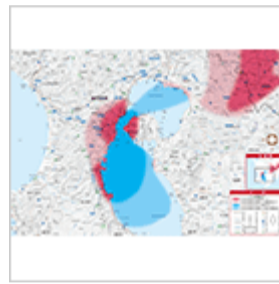

兵庫

京都

滋賀

奈良

和歌山

中国

広島

岡山

山口

島根

鳥取

四国

香川

愛媛

高知

徳島

九州・沖縄

福岡

佐賀

長崎

熊本

大分

宮崎

鹿児島

沖縄

 全国で受信できる主なスタジアム

- ※上記のエリア展開はイメージです。実際のエリア展開とは異なる場合があります。
- ※本エリアは屋外でおよそ視聴可能なエリアとなります。
- ※エリア内であっても、地形やビルなどによって電波がさえぎられる場合や電波の伝播状況、利用環境などにより、視聴ができないことがあります。
- ※「モバキャス」はV-Highマルチメディア放送の総称です。
- ※受信状態をよくするために、ご利用時にはアンテナを十分伸ばしてください。また、アンテナの向きを変えたり、場所を移動したりすることで受信状態がよくなる場合があります。