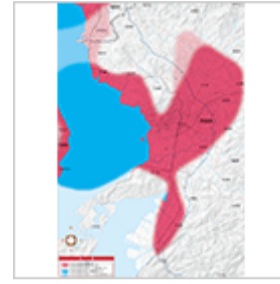

山口

島根

鳥取

四国

香川

愛媛

高知

徳島

九州・沖縄

福岡

佐賀

長崎

熊本

大分

宮崎

鹿児島

沖縄

 全国で受信できる主なスタジアム

- ※上記のエリア展開はイメージです。実際のエリア展開とは異なる場合があります。
- ※本エリアは屋外でおよそ視聴可能なエリアとなります。
- ※エリア内であっても、地形やビルなどによって電波がさえぎられる場合や電波の伝播状況、利用環境などにより、視聴ができないことがあります。
- ※「モバキャス」はV-Highマルチメディア放送の総称です。
- ※受信状態をよくするために、ご利用時にはアンテナを十分伸ばしてください。また、アンテナの向きを変えたり、場所を移動したりすることで受信状態がよくなる場合があります。