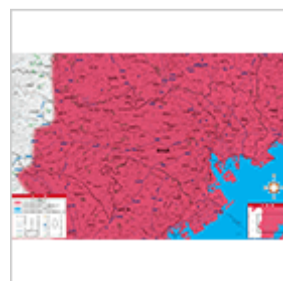

nottv ON SNS

番組・コンテンツごとの
ハッシュタグや
公式アカウントから
最新情報をGET!

一覧はこちら

番組CMやダイジェストなど
MOVIE公開中!

YouTube NOTTV公式チャンネル

HOME > スタートガイド > 放送エリア

放送エリア

NOTTVはモバキャスト放送エリアにて受信・視聴いただけます。各都道府県別に放送エリアをご確認ください。

モバキャストサービスの提供状況と、サービス開始に向けた準備の進捗状況は
ジャパン・モバイルキャストिंगのWebサイトからご覧いただけます。

北海道

北海道

東北

青森

秋田

岩手

山形

宮城

福島

関東・甲信越

東京

神奈川

千葉

埼玉

茨城

栃木

群馬

山梨

長野

新潟

東海

愛知

静岡