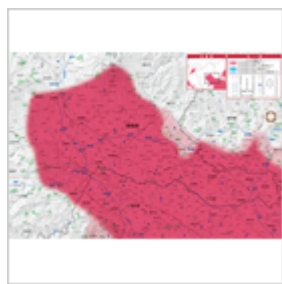

nottv ON SNS

番組・コンテンツごとの
ハッシュタグや
公式アカウントから
最新情報をGET!

一覧はこちら

番組CMやダイジェストなど
MOVIE公開中!

YouTube NOTTV公式チャンネル

HOME > スタートガイド > 放送エリア

放送エリア

NOTTVはモバキャスト放送エリアにて受信・視聴いただけます。各都道府県別に放送エリアをご確認ください。

モバキャストサービスの提供状況と、サービス開始に向けた準備の進捗状況は
ジャパン・モバイルキャストिंगのWebサイトからご覧いただけます。

北海道

北海道

東北

青森

秋田

岩手

山形

宮城

福島

関東・甲信越

東京

神奈川

千葉

埼玉

茨城

栃木

群馬

山梨

長野

新潟

東海

愛知

静岡