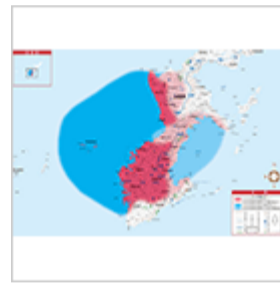

兵庫

京都

滋賀

奈良

和歌山

中国

広島

岡山

山口

島根

鳥取

四国

香川

愛媛

高知

徳島

九州・沖縄

福岡

佐賀

長崎

熊本

大分

宮崎

鹿児島

沖縄

 全国で受信できる主なスタジアム

- ※上記のエリア展開はイメージです。実際のエリア展開とは異なる場合があります。
- ※本エリアは屋外でおよそ視聴可能なエリアとなります。
- ※エリア内であっても、地形やビルなどによって電波がさえぎられる場合や電波の伝播状況、利用環境などにより、視聴ができないことがあります。
- ※「モバキャス」はV-Highマルチメディア放送の総称です。
- ※受信状態をよくするために、ご利用時にはアンテナを十分伸ばしてください。また、アンテナの向きを変えたり、場所を移動したりすることで受信状態がよくなる場合があります。