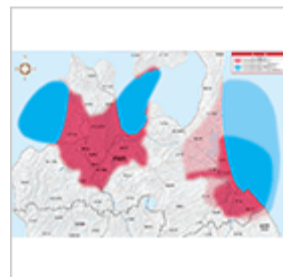

nottv ON SNS

番組・コンテンツごとの
ハッシュタグや
公式アカウントから
最新情報をGET!

一覧はこちら

番組CMやダイジェストなど
MOVIE公開中!

YouTube NOTTV公式チャンネル

HOME > スタートガイド > 放送エリア

放送エリア

NOTTVはモバキャスト放送エリアにて受信・視聴いただけます。各都道府県別に放送エリアをご確認ください。

モバキャストサービスの提供状況と、サービス開始に向けた準備の進捗状況は
ジャパン・モバイルキャストिंगのWebサイトからご覧いただけます。

北海道

北海道

東北

青森

秋田

岩手

山形