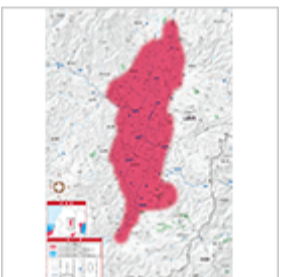

nottv ON SNS

番組・コンテンツごとの
ハッシュタグや
公式アカウントから
最新情報をGET!

一覧はこちら

番組CMやダイジェストなど
MOVIE公開中!

YouTube NOTTV公式チャンネル

HOME > スタートガイド > 放送エリア

放送エリア

NOTTVはモバキャスト放送エリアにて受信・視聴いただけます。各都道府県別に放送エリアをご確認ください。

モバキャストサービスの提供状況と、サービス開始に向けた準備の進捗状況は
ジャパン・モバイルキャストिंगのWebサイトからご覧いただけます。

北海道

北海道

東北

青森

秋田

岩手

山形

宮城

福島

関東・甲信越

東京

神奈川

千葉

埼玉

茨城

栃木

群馬

山梨

長野

新潟

東海

愛知

静岡