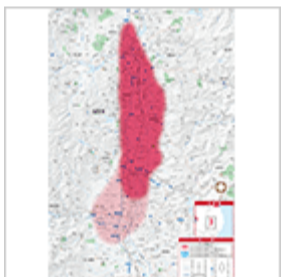

nottv ON SNS

番組・コンテンツごとの
ハッシュタグや
公式アカウントから
最新情報をGET!

一覧はこちら

番組CMやダイジェストなど
MOVIE公開中!

YouTube NOTTV公式チャンネル

HOME > スタートガイド > 放送エリア

放送エリア

NOTTVはモバキャスト放送エリアにて受信・視聴いただけます。各都道府県別に放送エリアをご確認ください。

モバキャストサービスの提供状況と、サービス開始に向けた準備の進捗状況は
ジャパン・モバイルキャストिंगのWebサイトからご覧いただけます。

北海道

北海道

東北

青森

秋田

岩手

山形

宮城

福島

関東・甲信越

東京

神奈川

千葉

埼玉

茨城

栃木

群馬

山梨

長野

新潟

東海

愛知

静岡