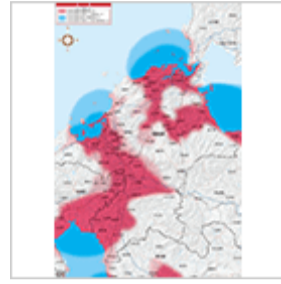

兵庫

京都

滋賀

奈良

和歌山

中国

広島

岡山

山口

島根

鳥取

四国

香川

愛媛

高知

徳島

九州・沖縄

福岡

佐賀

長崎

熊本

大分

宮崎

鹿児島

沖縄

 全国で受信できる主なスタジアム

- ※上記のエリア展開はイメージです。実際のエリア展開とは異なる場合があります。
- ※本エリアは屋外でおよそ視聴可能なエリアとなります。
- ※エリア内であっても、地形やビルなどによって電波がさえぎられる場合や電波の伝播状況、利用環境などにより、視聴ができないことがあります。
- ※「モバキャス」はV-Highマルチメディア放送の総称です。
- ※受信状態をよくするために、ご利用時にはアンテナを十分伸ばしてください。また、アンテナの向きを変えたり、場所を移動したりすることで受信状態がよくなる場合があります。