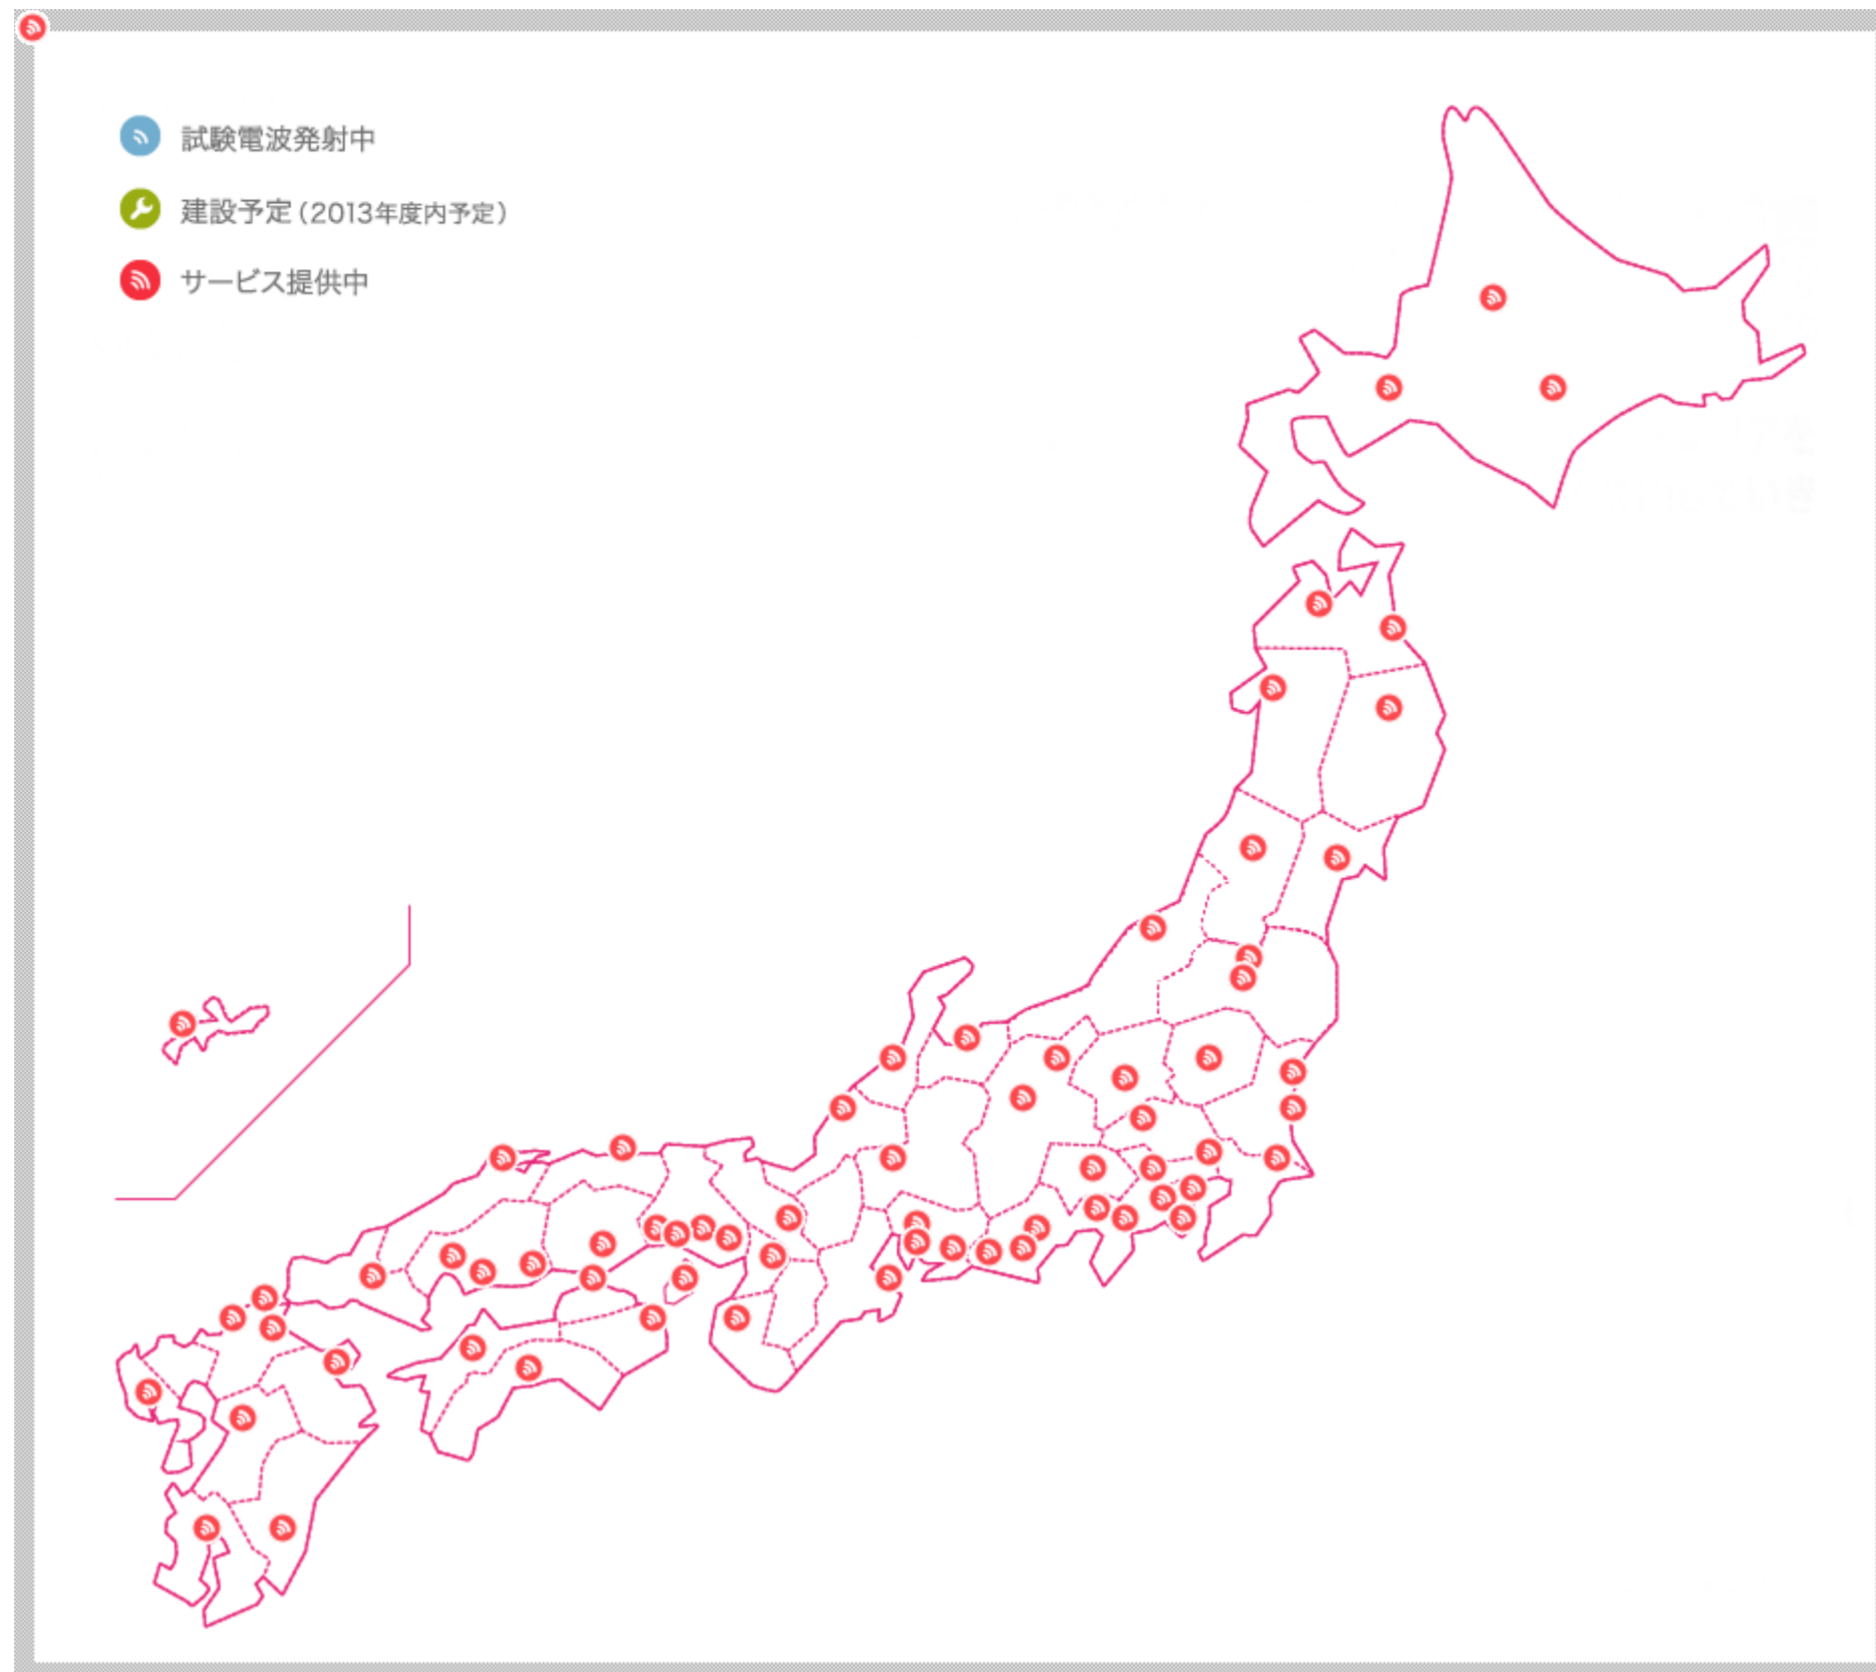

モバキャストサービス提供状況

モバキャストサービスの提供状況と、サービス開始に向けた準備の進捗状況です。
 (2015年8月31日現在：85局の送信所でサービス提供中)

サービス提供中

No.	都道府県	送信所名
1	東京	墨田
2	千葉	佐原
3	神奈川	横浜
4	愛知	名古屋
5	愛知	豊橋
6	三重	津
7	大阪	大阪
8	京都	京都
9	兵庫	三木
10	福岡	福岡
11	福岡	北九州
12	沖縄	那覇
13	広島	広島
14	岡山	岡山
15	広島	尾道
16	静岡	静岡
17	熊本	熊本
18	和歌山	和歌山
19	兵庫	姫路
20	神奈川	小田原
21	広島	福山
22	宮城	仙台
23	北海道	札幌
24	北海道	旭川
25	静岡	浜松
26	石川	金沢

27	富山	富山	70	北海道	函館
28	山梨	甲府	71	佐賀	鳥栖
29	愛媛	松山	72	三重	四日市
30	長野	長野	73	静岡	沼津
31	茨城	水戸	74	神奈川	横須賀
32	群馬	前橋	75	岐阜	多治見
33	栃木	宇都宮	76	福島	那須塩原
34	兵庫	神戸	77	和歌山	大阪南
35	福島	福島	78	北海道	室蘭
36	岩手	盛岡	79	岡山	倉敷
37	神奈川	相模原	80	茨城	かすみがうら
38	高知	高知	81	福島	いわき
39	長崎	長崎	82	長崎	佐世保
40	鹿児島	鹿児島	83	神奈川	小田原秦野
41	静岡	三島	84	鹿児島	鹿児島南
42	兵庫	北淡垂水	85	北海道	釧路
43	宮崎	宮崎			