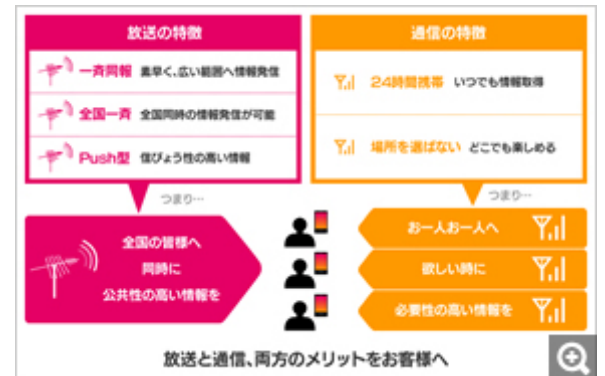

番組・コンテンツごとの
ハッシュタグや
公式アカウントから
最新情報をGET!

一覧はこちら

番組CMやダイジェストなど
MOVIE公開中!

YouTube NOTTV公式チャンネル

HOME > 企業情報 > サービス概要

サービス概要

モバキャストは、「放送」サービスと「通信」サービスのそれぞれの特徴を生かし連携させた、新時代のメディアサービスです。ここでは、携帯端末向けマルチメディア放送が実現するサービスの主な特徴についてご説明します。

サービスの特徴

2つのスタイル

リアルタイム

放送中の番組をリアルタイムに視聴できるサービスです。より高画質・高品質な映像を楽しむことができます。

シフトタイム・コンテンツ

見たいコンテンツが自動的に対応デバイス内に一時保存され、いつでもどこでもコンテンツを楽しむことができるサービスです。映画やドラマだけでなく、マンガ・小説・音楽・ゲームなど、映像に限らずさまざまな形式のサービスが利用できます。

通信と放送、それぞれの特徴を合わせもつサービス

モバキャストは、「編集された良質なコンテンツを一斉同報する放送の特徴」と「通信と同じ形態のコンテンツ(IPパケット)を効率的に配信できる通信の特徴」という通信と放送のそれぞれの特徴を合わせもつサービスです。

「リッチコンテンツを自由に持ち歩く時代」を牽引するサービス

手軽に、効率的にコンテンツを得る事が出来ます。

	コンテンツ	ネットワーク	視聴手段
ケータイ向け放送	ニュースなどのライブコンテンツ中心	ケータイネットワーク	外出先などでケータイ
モバキャスト	幅広い多様なコンテンツ	リアルタイムと蓄積型の両方で配信	スマートフォンを中心に様々な機器・場所で視聴
TV・PC向け放送	映画などのリッチコンテンツ中心	地上波・インターネット	家庭やオフィスのTV

放送と通信の連携 (コンテンツ補完)

シフトタイム・コンテンツは、まず放送網により複数回配信されます。電波状況などにより一時的に受信できない状態があっても、配信期間全てで同じ状態でなければ、見たいコンテンツを逃しません。

さらに、完全に受信できなかったコンテンツ（欠損データ）があった場合には、通信網を利用してその部分のみを取得することができます。

スマートフォン以外のデバイス展開について

mmbiでは、スマートフォン以外の端末でもモバキャスを楽しんでいただけることを目指してまいります。スマートフォン以外の機器でもモバキャスを受信できるようにすることで、たとえばカーナビにはカーナビ専用の大容量地図更新情報を送ったり、携帯ゲーム機にはゲームコンテンツを送ったりと、従来の放送の概念とは異なった情報・コンテンツ・大容量データを、放送波を使って送る事が可能となり、放送サービスの領域が広がります。