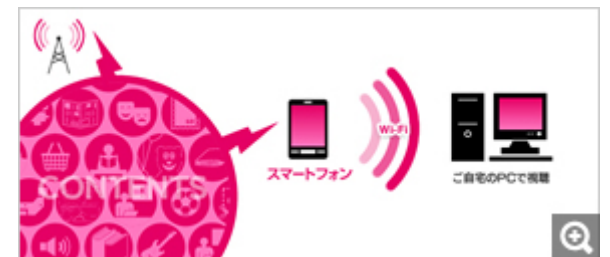

サービスの特徴

2つのスタイル

リアルタイム

放送中の番組をリアルタイムに視聴できるサービスです。より高画質・高品質な映像を楽しむことができます。

シフトタイム・コンテンツ

見たいコンテンツが自動的に対応デバイス内に一時保存され、いつでもどこでもコンテンツを楽しむことができるサービスです。映画やドラマだけでなく、マンガ・小説・音楽・ゲームなど、映像に限らずさまざまな形式のサービスが利用できます。

通信と放送、それぞれの特徴を合わせもつサービス

放送と通信の連携 (コンテンツ補完)

シフトタイム・コンテンツは、まず放送網により複数回配信されます。電波状況などにより一時的に受信できない状態があっても、配信期間全てで同じ状態でなければ、見たいコンテンツを逃しません。

さらに、完全に受信できなかったコンテンツ（欠損データ）があった場合には、通信網を利用してその部分のみを取得することができます。

スマートフォン以外のデバイス展開について

mmbiでは、スマートフォン以外の端末でもモバキャスを楽しんでいただけることを目指してまいります。スマートフォン以外の機器でもモバキャスを受信できるようにすることで、たとえばカーナビにはカーナビ専用の大容量地図更新情報を送ったり、携帯ゲーム機にはゲームコンテンツを送ったりと、従来の放送の概念とは異なった情報・コンテンツ・大容量データを、放送波を使って送る事が可能となり、放送サービスの領域が広がります。

スマートフォン経由Wi-Fi出力

スマートフォンに蓄積したコンテンツをWi-Fi接続により自分の好きなデバイスへ出力して表示します。

ルーター経由Wi-Fi出力

チューナーを搭載したルーターでコンテンツを受信。Wi-Fi接続によりシーンに応じた最適なデバイスでコンテンツを出力して表示します。

チューナー搭載デバイス

チューナーを搭載したデバイスでコンテンツを直接受信して表示します。

▲ PAGE TOP

HOME